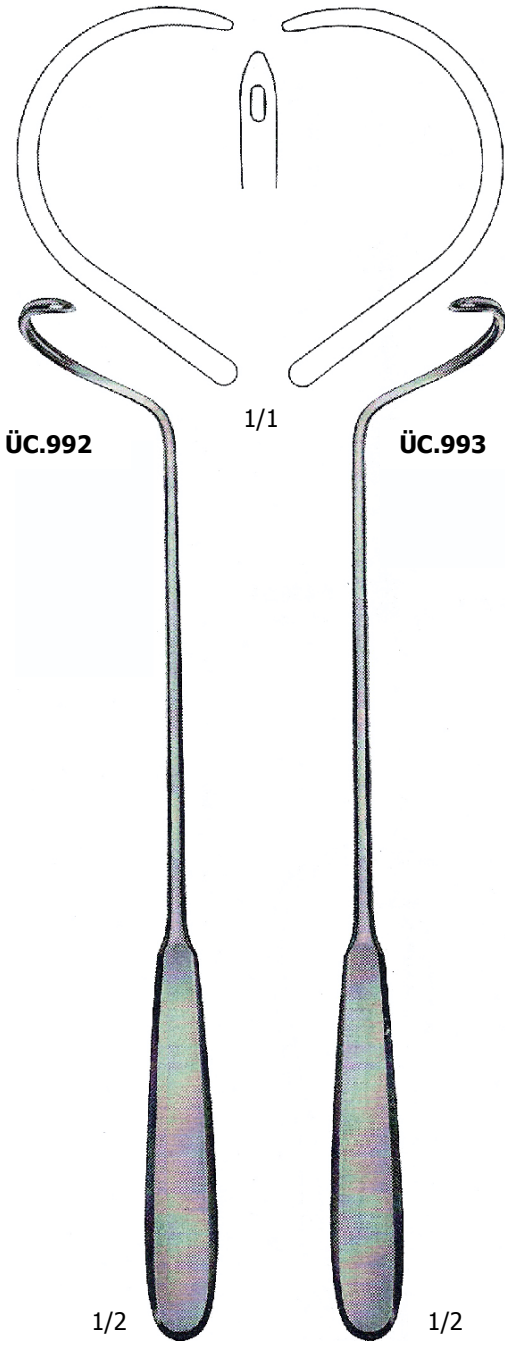

HURD – 21 cm
ÜC.974 Sağ/Right
ÜC.975 Sol/Left
 Sivri/Sharp

DESCHAMPS – 20.5 cm
ÜC.976 Sağ/Right
ÜC.977 Sol/Left
 Sivri/Sharp

KRONECKER – 15.5 cm
ÜC.978 Sağ/Right
ÜC.979 Sol/Left
 Künt/Blunt

DESCHAMPS – 22.5 cm
ÜC.980 Sağ/Right
ÜC.981 Sol/Left
Künt/Blunt

DESCHAMPS – 22.5 cm
ÜC.982 Sağ/Right
ÜC.983 Sol/Left
Künt/Blunt

DESCHAMPS – 21 cm
ÜC.984 Sağ/Right
ÜC.985 Sol/Left
Sivri/Sharp

1/2 1/2
DESCHAMPS – 23 cm
Üc.986 Sağ/Right
Üc.987 Sol/Left

1/2 1/2
DESCHAMPS – 21.5 cm
Üc.988 Sağ/Right
Üc.989 Sol/Left
Künt/Blunt

1/2 1/2
DESCHAMPS – 21 cm
Üc.990 Sağ/Right
Üc.991 Sol/Left
Künt/Blunt

ÜC.992

1/1

ÜC.993

1/2

1/2

DESCHAMPS – 28 cm
ÜC.992 Sağ/Right
ÜC.993 Sol/Left
Künt/Blunt

ÜC.994