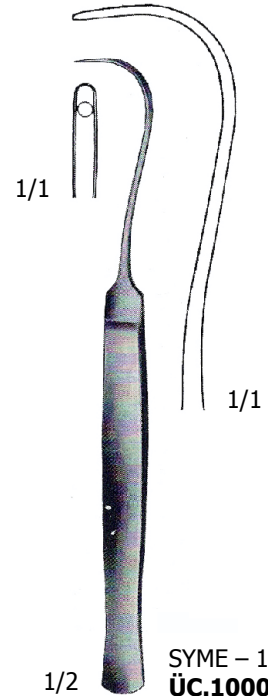

1/2 1/2
DESCHAMPS – 21 cm
Üc.990 Sağ/Right
Üc.991 Sol/Left
Künt/Blunt

ÜC.992

1/1

ÜC.993

1/2

1/2

DESCHAMPS – 28 cm
ÜC.992 Sağ/Right
ÜC.993 Sol/Left
Künt/Blunt

ÜC.994

1/1

ÜC.995

1/2

1/2

DESCHAMPS – 24 cm
ÜC.994 Sağ/Right
ÜC.995 Sol/Left
Künt/Blunt

ÜC.996

1/1

ÜC.997

1/2

1/2

DESCHAMPS – 21.5 cm
ÜC.996 Sağ/Right
ÜC.997 Sol/Left
Künt/Blunt

KOCHER – 20.5 cm
ÜC.998

COOPER – 20.5 cm
ÜC.999

SYME – 17 cm
ÜC.1000

CLAUS VAN EICKEN – 25 cm
ÜC.1001

JONESCO – 18.5 cm
ÜC.1002

15 cm
ÜC.1003

SCHMIEDEN-DICK – 32 cm
ÜC.1004

BRUNNER – 24 cm
ÜC.1005

23 cm
ÜC.1006

BRUNNER – 30 cm
ÜC.1007-ÜC.1008

BRUNNER – 30 cm
ÜC.1009 Sağ/Right

ÜC.1010 Sol/Left

WIENNER MODELL – 23.5 cm
ÜC.1011