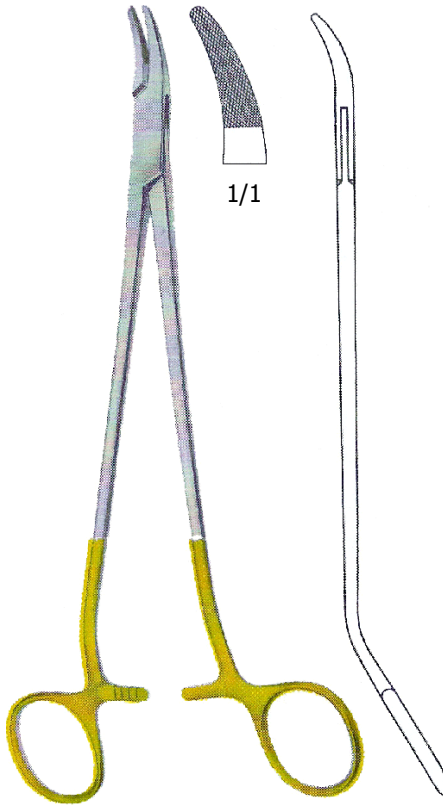

Sert Metal Ağızlı / Hard Metal Edged

20 cm
ÜC.938

24 cm
ÜC.939

30 cm
ÜC.940

WERTHEIM
ÜC.938-ÜC.940

21 cm
ÜC.941

23 cm
ÜC.942

STRATTE
ÜC.941-ÜC.942

1/1

27.5 cm
ÜC.943

1/1

21.5 cm
ÜC.944

1/2

1/1

HEANEY – 20 cm
ÜC.945

1/2