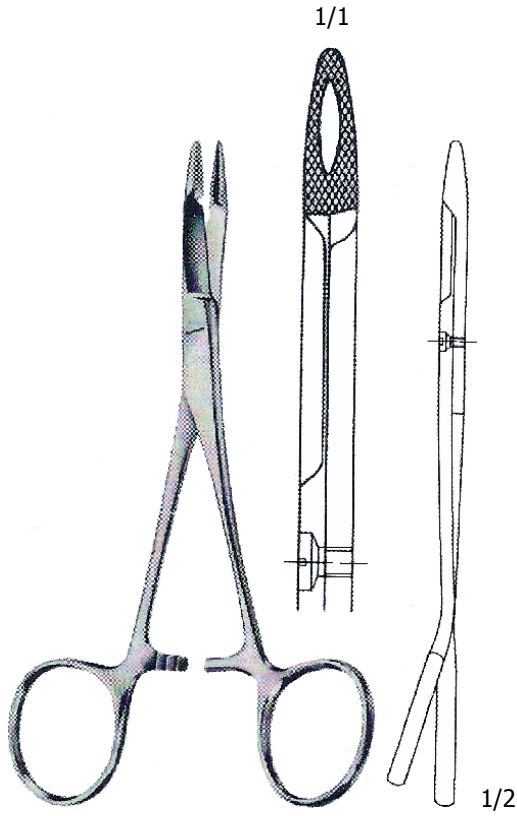

CRILE-WOOD – 16 cm
ÜC.884

CRILE-MURKAY – 15 cm
ÜC.885

KILNER – 13.5 cm
ÜC.886

HEGAR-OLSEN – 18.5 cm
ÜC.893

GILLIES – 16 cm
ÜC.894

HEGAR-OLSEN – 14 cm
ÜC.895

TONNIS – 18 cm
ÜC.896

CRILE – 15 cm
ÜC.897

BCHOEMAKER-LOTH – 12.5 cm
ÜC.898

EISELSBERG – 11.5 cm
ÜC.899

Sert Metal Ağızlı / Hard Metal Edged

HALSEY – 12 cm
ÜC.900

WEBSTER – 12.5 cm
ÜC.901

MASING – 13 cm
ÜC.902

BABY-CRILE-WOOD – 15 cm
ÜC.903

CONVERSE – 13 cm
ÜC.904