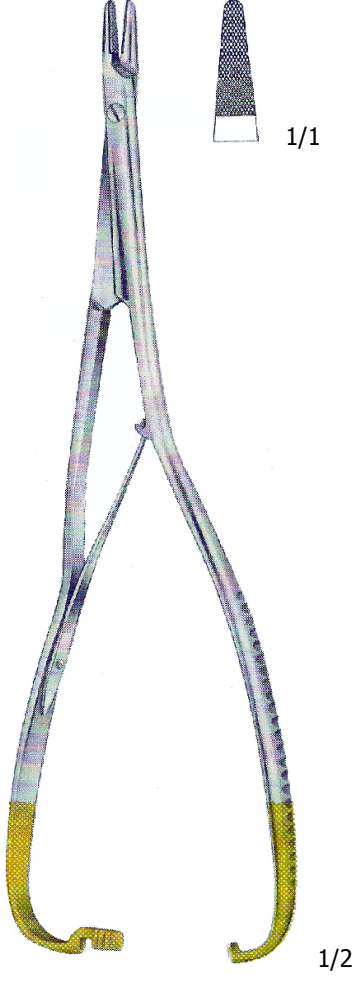

ZWEIFEL
ÜC.968-ÜC.969

1/1

1/2

LICHTENBERG – 19.5 cm
ÜC.970

Sert Metal Ağızlı / Hard Metal Edged

HOSEL – 26 cm
ÜC.971

NAUNTON MORGAN – 26 cm
ÜC.972

20 cm
ÜC.973

HURD – 21 cm
ÜC.974 Sağ/Right
ÜC.975 Sol/Left
 Sivri/Sharp

DESCHAMPS – 20.5 cm
ÜC.976 Sağ/Right
ÜC.977 Sol/Left
 Sivri/Sharp

KRONECKER – 15.5 cm
ÜC.978 Sağ/Right
ÜC.979 Sol/Left
 Künt/Blunt

DESCHAMPS – 22.5 cm
ÜC.980 Sağ/Right
ÜC.981 Sol/Left
Künt/Blunt