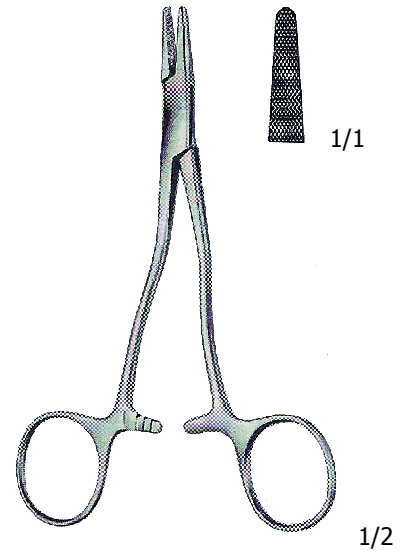

KILNER – 13.5 cm
ÜC.886