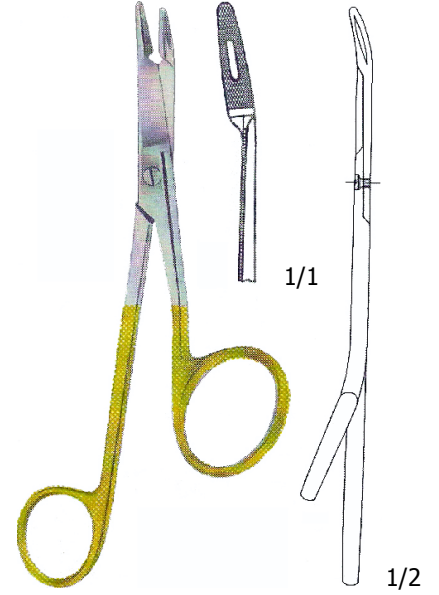

GILLIES – 16 cm
ÜC.914