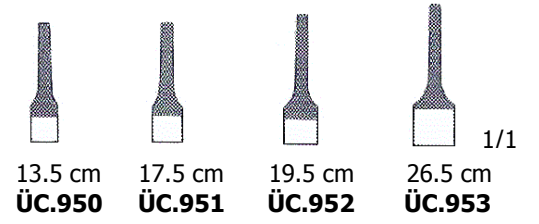

**20 cm
ÜC.954**

1/2