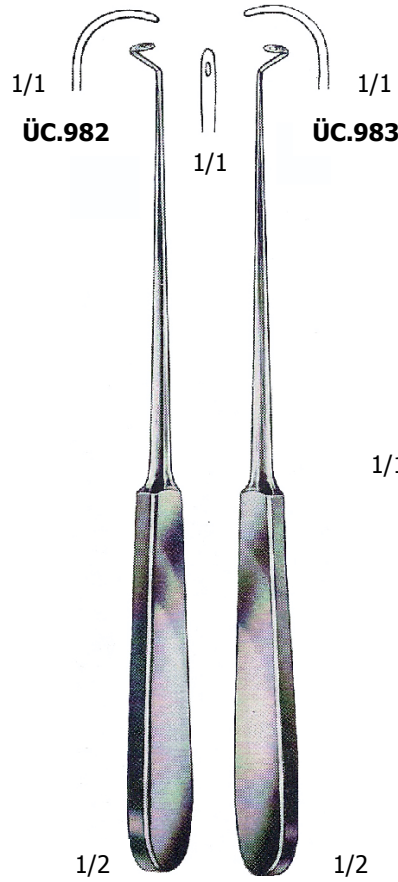

HURD – 21 cm
ÜC.974 Sağ/Right
ÜC.975 Sol/Left
 Sivri/Sharp

DESCHAMPS – 20.5 cm
ÜC.976 Sağ/Right
ÜC.977 Sol/Left
 Sivri/Sharp

KRONECKER – 15.5 cm
ÜC.978 Sağ/Right
ÜC.979 Sol/Left
 Künt/Blunt

DESCHAMPS – 22.5 cm
ÜC.980 Sağ/Right
ÜC.981 Sol/Left
Künt/Blunt

DESCHAMPS – 22.5 cm
ÜC.982 Sağ/Right
ÜC.983 Sol/Left
Künt/Blunt

DESCHAMPS – 21 cm
ÜC.984 Sağ/Right
ÜC.985 Sol/Left
Sivri/Sharp

1/2 1/2
DESCHAMPS – 23 cm
Üc.986 Sağ/Right
Üc.987 Sol/Left

1/2 1/2
DESCHAMPS – 21.5 cm
Üc.988 Sağ/Right
Üc.989 Sol/Left
Künt/Blunt

1/2 1/2
DESCHAMPS – 21 cm
Üc.990 Sağ/Right
Üc.991 Sol/Left
Künt/Blunt

ÜC.992

1/1

ÜC.993

1/2

1/2

DESCHAMPS – 28 cm
ÜC.992 Sağ/Right
ÜC.993 Sol/Left
Künt/Blunt

ÜC.994