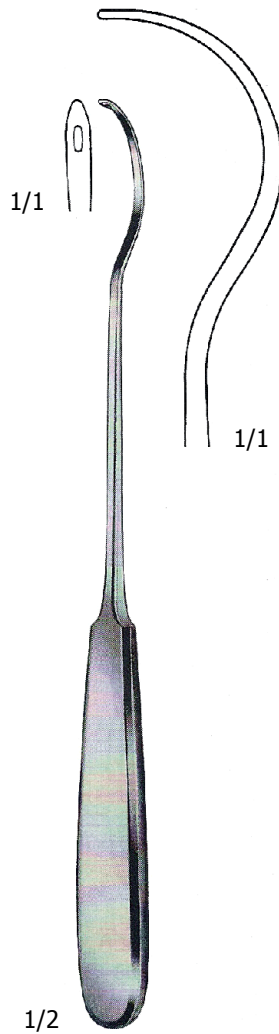

1/2 1/2
DESCHAMPS – 21 cm
Üc.990 Sağ/Right
Üc.991 Sol/Left
Künt/Blunt

ÜC.992

1/1

ÜC.993

1/2

1/2

DESCHAMPS – 28 cm
ÜC.992 Sağ/Right
ÜC.993 Sol/Left
Künt/Blunt

ÜC.994

1/1

ÜC.995

1/2

1/2

DESCHAMPS – 24 cm
ÜC.994 Sağ/Right
ÜC.995 Sol/Left
Künt/Blunt

ÜC.996

1/1

ÜC.997

1/2

1/2

DESCHAMPS – 21.5 cm
ÜC.996 Sağ/Right
ÜC.997 Sol/Left
Künt/Blunt

KOCHER – 20.5 cm
ÜC.998

COOPER – 20.5 cm
ÜC.999

SYME – 17 cm
ÜC.1000

CLAUS VAN EICKEN – 25 cm
ÜC.1001

JONESCO – 18.5 cm
ÜC.1002

15 cm
ÜC.1003

SCHMIEDEN-DICK – 32 cm
ÜC.1004

BRUNNER – 24 cm
ÜC.1005

23 cm
ÜC.1006

BRUNNER – 30 cm
ÜC.1007-ÜC.1008

BRUNNER – 30 cm
ÜC.1009 Sağ/Right

ÜC.1010 Sol/Left

WIENNER MODELL – 23.5 cm
ÜC.1011