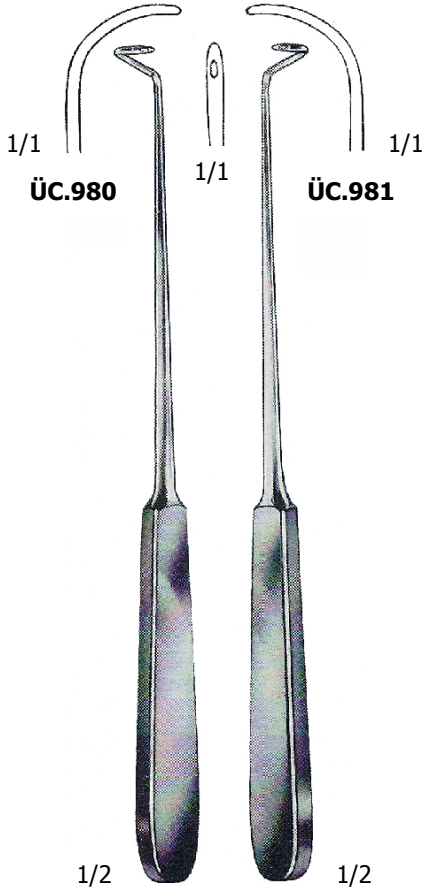

ZWEIFEL
ÜC.968-ÜC.969

1/1

1/2

LICHTENBERG – 19.5 cm
ÜC.970

Sert Metal Ağızlı / Hard Metal Edged

HOSEL – 26 cm
ÜC.971

NAUNTON MORGAN – 26 cm
ÜC.972

20 cm
ÜC.973

HURD – 21 cm
ÜC.974 Sağ/Right
ÜC.975 Sol/Left
 Sivri/Sharp

DESCHAMPS – 20.5 cm
ÜC.976 Sağ/Right
ÜC.977 Sol/Left
 Sivri/Sharp

KRONECKER – 15.5 cm
ÜC.978 Sağ/Right
ÜC.979 Sol/Left
 Künt/Blunt

DESCHAMPS – 22.5 cm
ÜC.980 Sağ/Right
ÜC.981 Sol/Left
Künt/Blunt