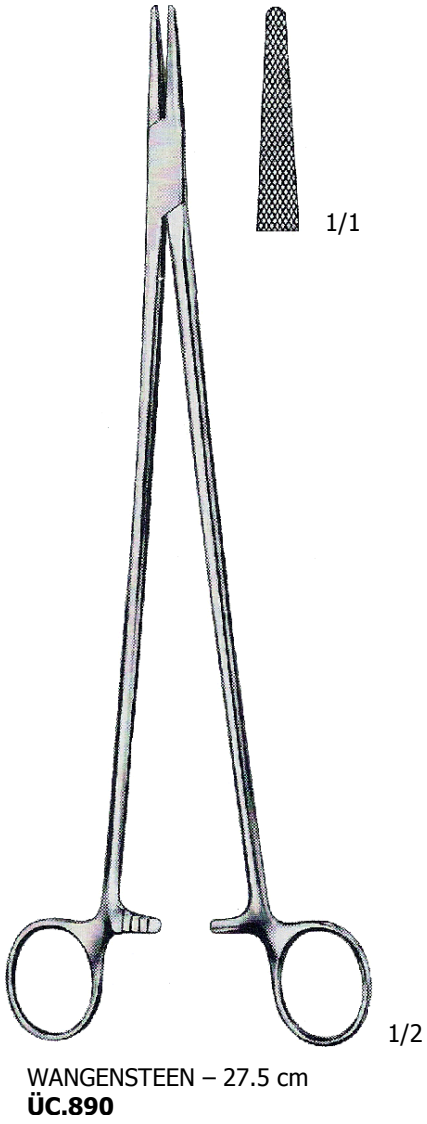

CRILE-WOOD – 16 cm
ÜC.884

CRILE-MURKAY – 15 cm
ÜC.885

KILNER – 13.5 cm
ÜC.886

HEGAR-OLSEN – 18.5 cm
ÜC.893

GILLIES – 16 cm
ÜC.894

HEGAR-OLSEN – 14 cm
ÜC.895

TONNIS – 18 cm
ÜC.896

CRILE – 15 cm
ÜC.897

BCHOEMAKER-LOTH – 12.5 cm
ÜC.898

EISELSBERG – 11.5 cm
ÜC.899

Sert Metal Ağızlı / Hard Metal Edged

HALSEY – 12 cm
ÜC.900

WEBSTER – 12.5 cm
ÜC.901

MASING – 13 cm
ÜC.902

BABY-CRILE-WOOD – 15 cm
ÜC.903

CONVERSE – 13 cm
ÜC.904