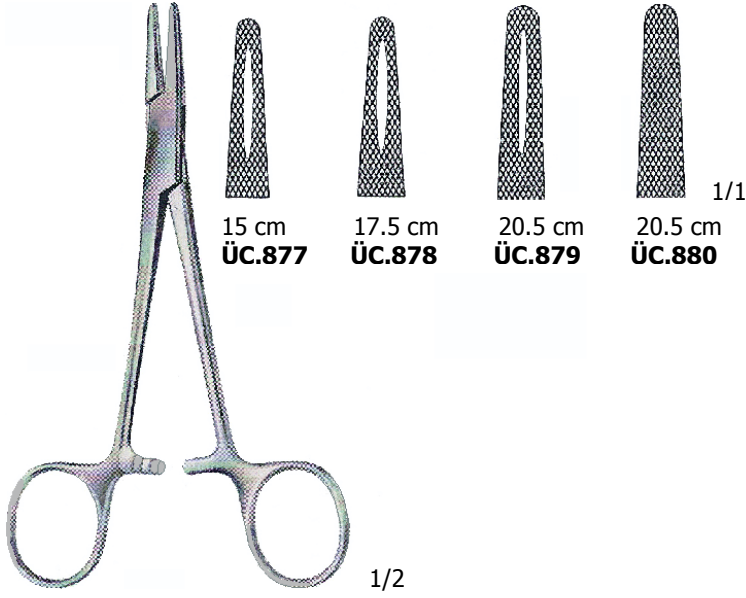

HEGAR
ÜC.877-ÜC.880