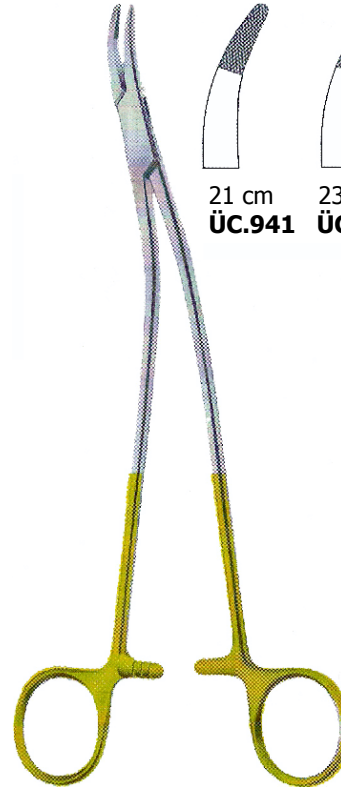

Sert Metal Ağızlı / Hard Metal Edged

20 cm
ÜC.938

24 cm
ÜC.939

30 cm
ÜC.940

WERTHEIM
ÜC.938-ÜC.940

21 cm
ÜC.941

23 cm
ÜC.942

STRATTE
ÜC.941-ÜC.942