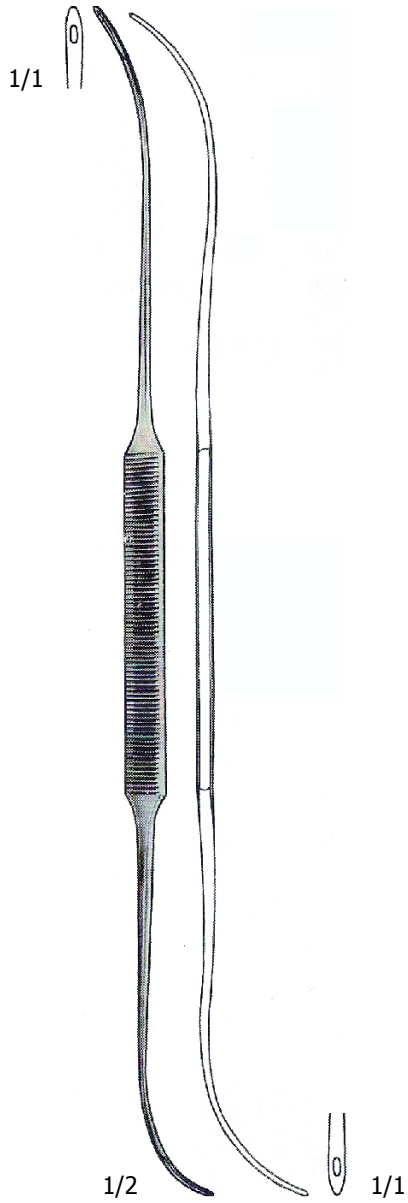

DESCHAMPS – 22.5 cm
ÜC.982 Sağ/Right
ÜC.983 Sol/Left
Künt/Blunt

DESCHAMPS – 21 cm
ÜC.984 Sağ/Right
ÜC.985 Sol/Left
Sivri/Sharp

1/2 1/2
DESCHAMPS – 23 cm
Üc.986 Sağ/Right
Üc.987 Sol/Left

1/2 1/2
DESCHAMPS – 21.5 cm
Üc.988 Sağ/Right
Üc.989 Sol/Left
Künt/Blunt

1/1

ÜC.995

1/2

1/2

DESCHAMPS – 24 cm
ÜC.994 Sağ/Right
ÜC.995 Sol/Left
Künt/Blunt

ÜC.996

1/1

ÜC.997

1/2

1/2

DESCHAMPS – 21.5 cm
ÜC.996 Sağ/Right
ÜC.997 Sol/Left
Künt/Blunt

KOCHER – 20.5 cm
ÜC.998

COOPER – 20.5 cm
ÜC.999

SYME – 17 cm
ÜC.1000

CLAUS VAN EICKEN – 25 cm
ÜC.1001

JONESCO – 18.5 cm
ÜC.1002

15 cm
ÜC.1003

SCHMIEDEN-DICK – 32 cm
ÜC.1004

BRUNNER – 24 cm
ÜC.1005

23 cm
ÜC.1006

BRUNNER – 30 cm
ÜC.1007-ÜC.1008

BRUNNER – 30 cm
ÜC.1009 Sağ/Right

ÜC.1010 Sol/Left

WIENNER MODELL – 23.5 cm
ÜC.1011