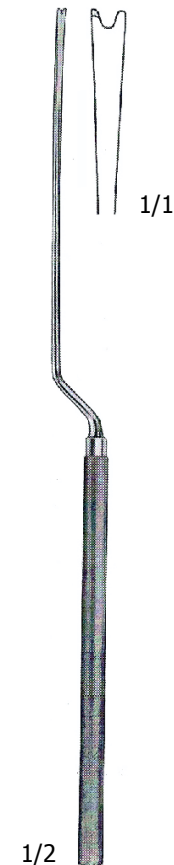

CRILE-WOOD – 16 cm
ÜC.884

CRILE-MURKAY – 15 cm
ÜC.885

KILNER – 13.5 cm
ÜC.886

HEGAR-OLSEN – 18.5 cm
ÜC.893

GILLIES – 16 cm
ÜC.894

HEGAR-OLSEN – 14 cm
ÜC.895

TONNIS – 18 cm
ÜC.896

CRILE – 15 cm
ÜC.897

1/2

1/2

DESCHAMPS – 21.5 cm
ÜC.996 Sağ/Right
ÜC.997 Sol/Left
Künt/Blunt

KOCHER – 20.5 cm
ÜC.998

COOPER – 20.5 cm
ÜC.999

SYME – 17 cm
ÜC.1000

CLAUS VAN EICKEN – 25 cm
ÜC.1001

JONESCO – 18.5 cm
ÜC.1002

15 cm
ÜC.1003

SCHMIEDEN-DICK – 32 cm
ÜC.1004

BRUNNER – 24 cm
ÜC.1005

23 cm
ÜC.1006

BRUNNER – 30 cm
ÜC.1007-ÜC.1008

BRUNNER – 30 cm
ÜC.1009 Sağ/Right

ÜC.1010 Sol/Left

WIENNER MODELL – 23.5 cm
ÜC.1011

23.5 cm
ÜC.1012

CASPAR – 17 cm
ÜC.1013

FRIEDRICH – 16.5 cm
ÜC.1014

ÜC.1015 150 x 90 x 10 mm

ÜC.1016 65 x 16 mm
ÜC.1017 95 x 16 mm

ÜC.1018
ÜC.1019

ÜC.1020 60 x 25 x 11 mm
ÜC.1021 70 x 53 x 9 mm

ÜC.1022 50 x 25 x 5 mm
ÜC.1023 50 x 30 x 6 mm
ÜC.1024 75 x 25 x 5 mm