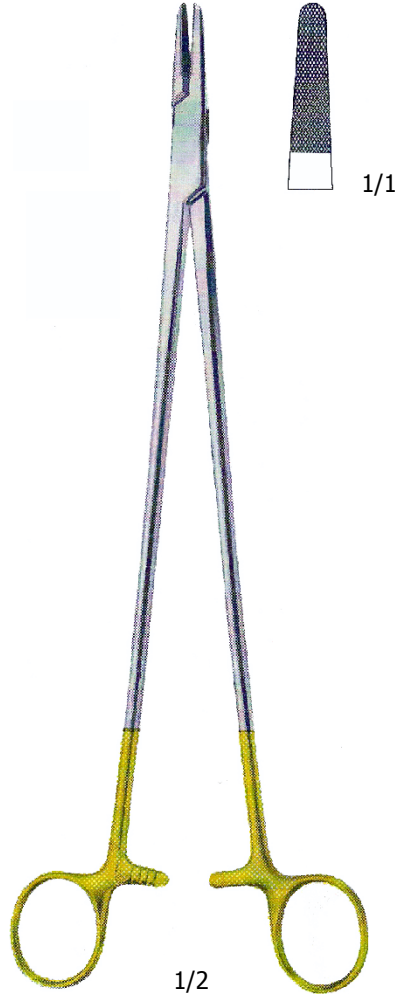

ÜC.927-ÜC.928

HEGAR
ÜC.929-ÜC.930

HEGAR-MAYO-SEELEY – 20 cm
ÜC.931

HEGAR-MAYO
ÜC.932-ÜC.934

Sert Metal Ağızlı / Hard Metal Edged

1/2
FINOCHIETTO – 26.5 cm
ÜC.935

1/2
MASSON – 26.5 cm
ÜC.936

1/1
WANGENSTEEN – 27.5 cm
ÜC.937