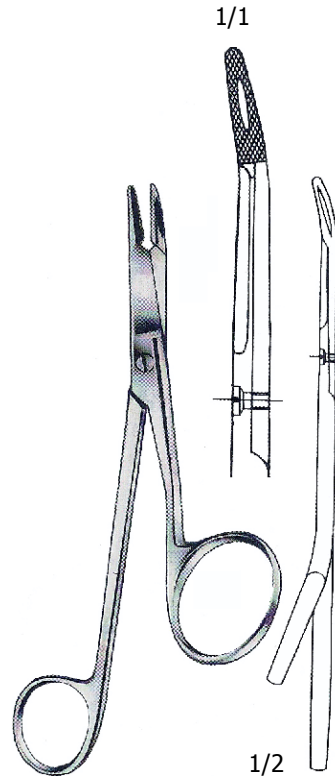

CRILE-WOOD – 16 cm
ÜC.884

CRILE-MURKAY – 15 cm
ÜC.885

KILNER – 13.5 cm
ÜC.886

HEGAR-OLSEN – 18.5 cm
ÜC.893

GILLIES – 16 cm
ÜC.894

HEGAR-OLSEN – 14 cm
ÜC.895

TONNIS – 18 cm
ÜC.896

CRILE – 15 cm
ÜC.897

BCHOEMAKER-LOTH – 12.5 cm
ÜC.898

EISELSBERG – 11.5 cm
ÜC.899

Sert Metal Ağızlı / Hard Metal Edged

HALSEY – 12 cm
ÜC.900

WEBSTER – 12.5 cm
ÜC.901

MASING – 13 cm
ÜC.902

BABY-CRILE-WOOD – 15 cm
ÜC.903

CONVERSE – 13 cm
ÜC.904