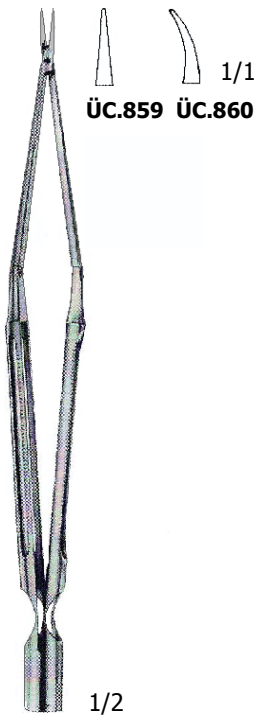

6. BÖLÜM

PORTEGÜLER VE SUTUR ALETLERİ Needle Holders and Suture Instruments

23 cm
Kilitli/With Catch
ÜC.839

18.5 cm
Kilitli/With Catch
ÜC.840-ÜC.841

18.5 cm
Kilitsiz/Without Catch
ÜC.842-ÜC.843

BARRAQUER
Kilitsiz/Without Catch
ÜC.844-ÜC.845

REIL – 15 cm
Kilitsiz/Without Catch
ÜC.846-ÜC.847

15 cm
Kilitli/With Catch
ÜC.848-ÜC.849

BARRAQUER – 12 cm
Kilitsiz/Without Catch
ÜC.850-ÜC.851

BARRAQUER – 12 cm
Kilitli/With Catch
ÜC.852

YASARGIL – 23 cm
ÜC.853

YASARGIL – 22.5 cm
ÜC.854-ÜC.855

YASARGIL – 20 cm
ÜC.856-ÜC.857

19.5 cm
Kilitsiz/Without Catch
ÜC.858

BROCH – 18 cm
ÜC.859-ÜC.860

BROCK – 15 cm
ÜC.861-ÜC.862

MULLER – 14.5 cm
ÜC.863

18 cm
Kilitli/With Catch
ÜC.864

CASTROVIEJO – 14.5 cm
Kilitli/With Catch
ÜC.865

CASTROVIEJO – 14.5 cm
Kilitli/With Catch
ÜC.866

18 cm
Kilitli/With Catch
ÜC.867

CASTROVIEJO – 14.5 cm
Kilitli/With Catch
ÜC.868

CASTROVIEJO – 14.5 cm
Kilitli/With Catch
ÜC.869