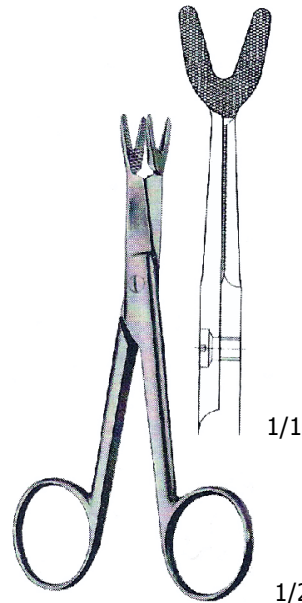

CRILE-WOOD – 16 cm
ÜC.884

CRILE-MURKAY – 15 cm
ÜC.885

KILNER – 13.5 cm
ÜC.886

HEGAR-OLSEN – 18.5 cm
ÜC.893

GILLIES – 16 cm
ÜC.894

HEGAR-OLSEN – 14 cm
ÜC.895

TONNIS – 18 cm
ÜC.896

CRILE – 15 cm
ÜC.897

BCHOEMAKER-LOTH – 12.5 cm
ÜC.898

EISELSBERG – 11.5 cm
ÜC.899

Sert Metal Ağızlı / Hard Metal Edged

HALSEY – 12 cm
ÜC.900

WEBSTER – 12.5 cm
ÜC.901

MASING – 13 cm
ÜC.902

BABY-CRILE-WOOD – 15 cm
ÜC.903

CONVERSE – 13 cm
ÜC.904