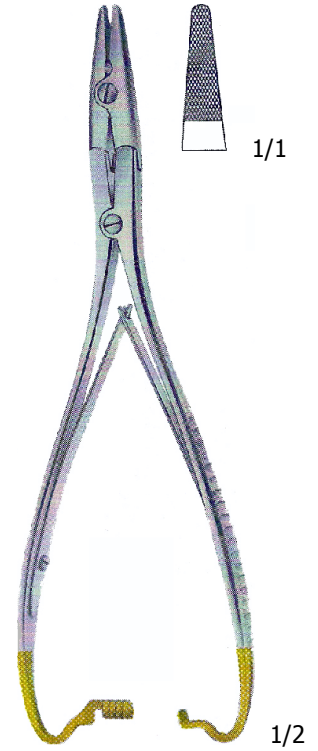

ZWEIFEL
ÜC.968-ÜC.969

1/1

1/2

LICHTENBERG – 19.5 cm
ÜC.970

Sert Metal Ağızlı / Hard Metal Edged

HOSEL – 26 cm
ÜC.971

NAUNTON MORGAN – 26 cm
ÜC.972

20 cm
ÜC.973

HURD – 21 cm
ÜC.974 Sağ/Right
ÜC.975 Sol/Left
 Sivri/Sharp

DESCHAMPS – 20.5 cm
ÜC.976 Sağ/Right
ÜC.977 Sol/Left
 Sivri/Sharp

KRONECKER – 15.5 cm
ÜC.978 Sağ/Right
ÜC.979 Sol/Left
 Künt/Blunt

DESCHAMPS – 22.5 cm
ÜC.980 Sağ/Right
ÜC.981 Sol/Left
Künt/Blunt