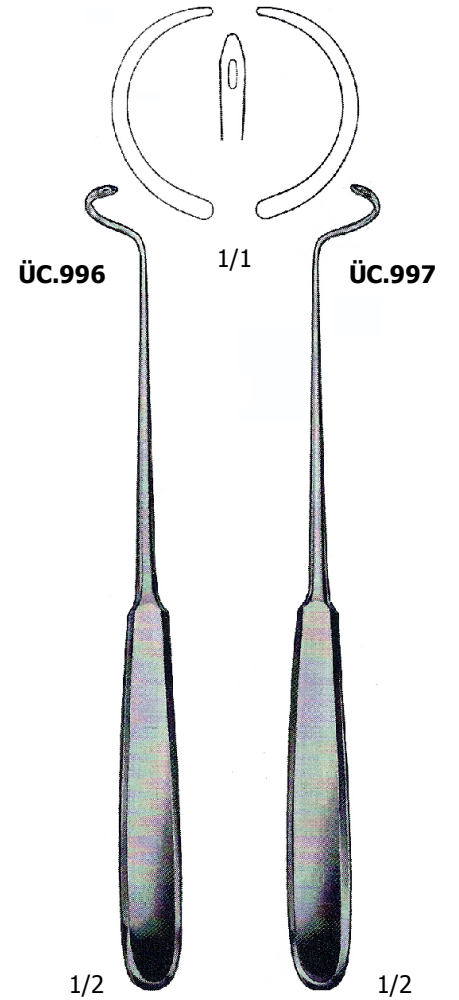

DESCHAMPS – 22.5 cm
ÜC.982 Sağ/Right
ÜC.983 Sol/Left
Künt/Blunt

DESCHAMPS – 21 cm
ÜC.984 Sağ/Right
ÜC.985 Sol/Left
Sivri/Sharp

1/2 1/2
DESCHAMPS – 23 cm
Üc.986 Sağ/Right
Üc.987 Sol/Left

1/2 1/2
DESCHAMPS – 21.5 cm
Üc.988 Sağ/Right
Üc.989 Sol/Left
Künt/Blunt

1/2 1/2
DESCHAMPS – 21 cm
Üc.990 Sağ/Right
Üc.991 Sol/Left
Künt/Blunt

ÜC.992

1/1

ÜC.993

1/2

1/2

DESCHAMPS – 28 cm
ÜC.992 Sağ/Right
ÜC.993 Sol/Left
Künt/Blunt

ÜC.994

1/1

ÜC.995

1/2

1/2

DESCHAMPS – 24 cm
ÜC.994 Sağ/Right
ÜC.995 Sol/Left
Künt/Blunt

ÜC.996

1/1

ÜC.997

1/2

1/2

DESCHAMPS – 21.5 cm
ÜC.996 Sağ/Right
ÜC.997 Sol/Left
Künt/Blunt

KOCHER – 20.5 cm
ÜC.998

COOPER – 20.5 cm
ÜC.999

SYME – 17 cm
ÜC.1000

CLAUS VAN EICKEN – 25 cm
ÜC.1001

JONESCO – 18.5 cm
ÜC.1002