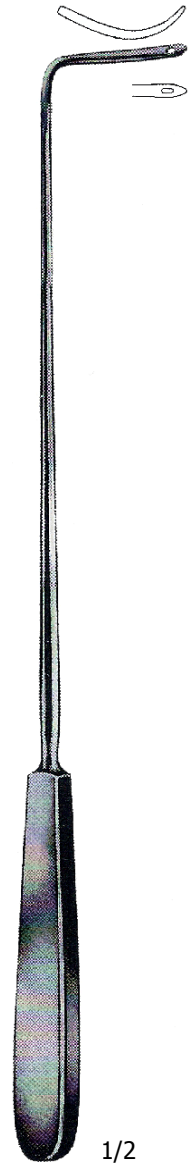

YASARGIL – 22.5 cm
ÜC.854-ÜC.855

YASARGIL – 20 cm
ÜC.856-ÜC.857

19.5 cm
Kilitsiz/Without Catch
ÜC.858

BROCH – 18 cm
ÜC.859-ÜC.860

BROCK – 15 cm
ÜC.861-ÜC.862

MULLER – 14.5 cm
ÜC.863

18 cm
Kilitli/With Catch
ÜC.864

Sert Metal Ağızlı / Hard Metal Edged

**RYDER
ÜC.946-ÜC.949**

**RYDER
ÜC.950-ÜC.953**

**20 cm
ÜC.954**

1/2

**AXHAUSEN 18.5 cm
ÜC.955**

1/2

**TONNIS – 18 cm
ÜC.956**

15 cm
ÜC.1003

SCHMIEDEN-DICK – 32 cm
ÜC.1004

BRUNNER – 24 cm
ÜC.1005

23 cm
ÜC.1006

BRUNNER – 30 cm
ÜC.1007-ÜC.1008

BRUNNER – 30 cm
ÜC.1009 Sağ/Right

ÜC.1010 Sol/Left

WIENNER MODELL – 23.5 cm
ÜC.1011

23.5 cm
ÜC.1012

CASPAR – 17 cm
ÜC.1013

FRIEDRICH – 16.5 cm
ÜC.1014

ÜC.1015 150 x 90 x 10 mm

ÜC.1016 65 x 16 mm
ÜC.1017 95 x 16 mm

ÜC.1018
ÜC.1019

ÜC.1020 60 x 25 x 11 mm
ÜC.1021 70 x 53 x 9 mm

ÜC.1022 50 x 25 x 5 mm
ÜC.1023 50 x 30 x 6 mm
ÜC.1024 75 x 25 x 5 mm