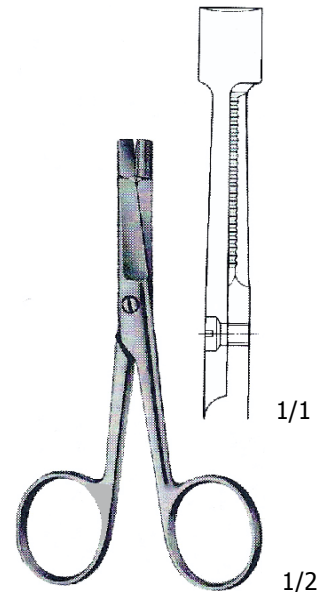

CRILE-WOOD – 16 cm
ÜC.884

CRILE-MURKAY – 15 cm
ÜC.885

KILNER – 13.5 cm
ÜC.886

HEGAR-OLSEN – 18.5 cm
ÜC.893

GILLIES – 16 cm
ÜC.894

HEGAR-OLSEN – 14 cm
ÜC.895

TONNIS – 18 cm
ÜC.896

CRILE – 15 cm
ÜC.897

BCHOEMAKER-LOTH – 12.5 cm
ÜC.898

EISELSBERG – 11.5 cm
ÜC.899

Sert Metal Ağızlı / Hard Metal Edged

HALSEY – 12 cm
ÜC.900

WEBSTER – 12.5 cm
ÜC.901

MASING – 13 cm
ÜC.902

BABY-CRILE-WOOD – 15 cm
ÜC.903

CONVERSE – 13 cm
ÜC.904