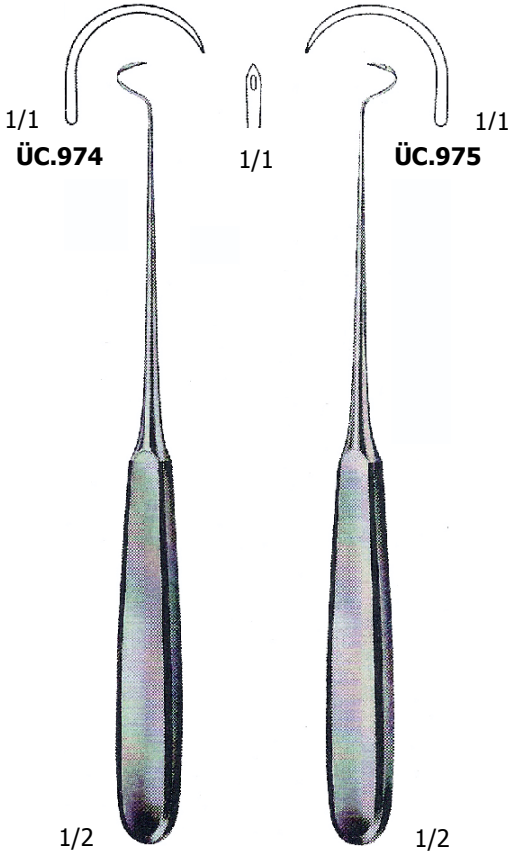

ZWEIFEL
ÜC.968-ÜC.969

1/1

1/2

LICHTENBERG – 19.5 cm
ÜC.970

Sert Metal Ağızlı / Hard Metal Edged

HOSEL – 26 cm
ÜC.971

NAUNTON MORGAN – 26 cm
ÜC.972

20 cm
ÜC.973

HURD – 21 cm
ÜC.974 Sağ/Right
ÜC.975 Sol/Left
 Sivri/Sharp

DESCHAMPS – 20.5 cm
ÜC.976 Sağ/Right
ÜC.977 Sol/Left
 Sivri/Sharp

KRONECKER – 15.5 cm
ÜC.978 Sağ/Right
ÜC.979 Sol/Left
 Künt/Blunt

DESCHAMPS – 22.5 cm
ÜC.980 Sağ/Right
ÜC.981 Sol/Left
Künt/Blunt