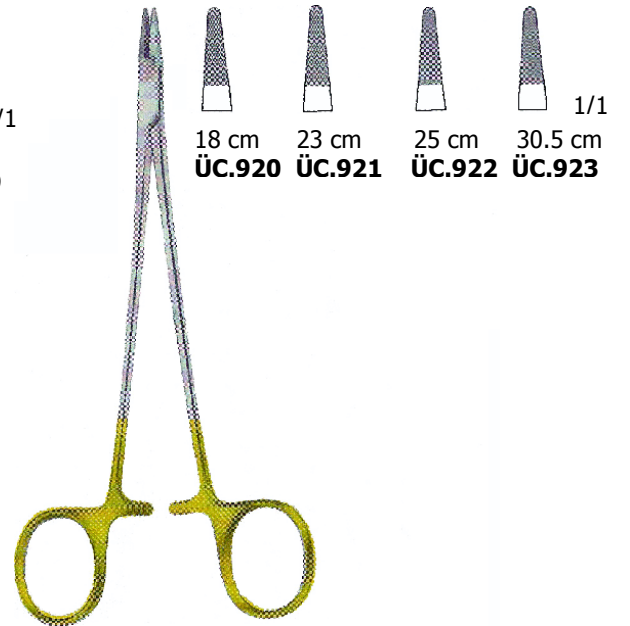

Sert Metal Ağızlı / Hard Metal Edged

12.5 cm
ÜC.912

HEGAR-OLSEN – 14.5 cm
ÜC.913

GILLIES – 16 cm
ÜC.914

DE BAKEY
ÜC.915.-ÜC.919

DE BAKEY
ÜC.920-ÜC.923

Sert Metal Ağızlı / Hard Metal Edged

ÜC.924-ÜC.926