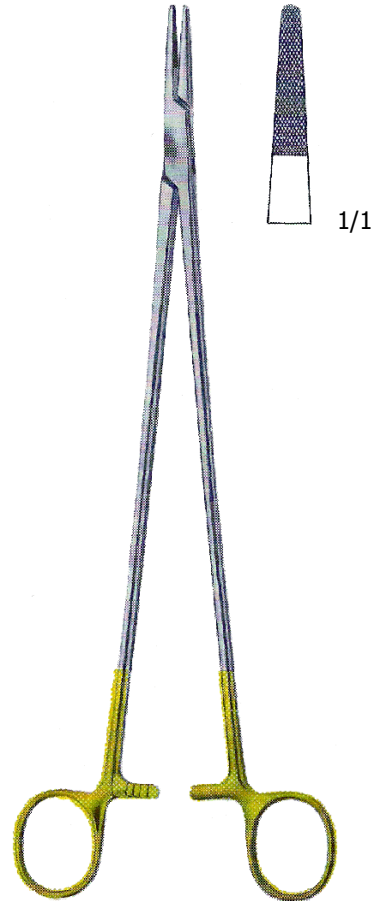

ÜC.927-ÜC.928

HEGAR
ÜC.929-ÜC.930

HEGAR-MAYO-SEELEY – 20 cm
ÜC.931

HEGAR-MAYO
ÜC.932-ÜC.934

Sert Metal Ağızlı / Hard Metal Edged

1/2
FINOCHIETTO – 26.5 cm
ÜC.935

1/2
MASSON – 26.5 cm
ÜC.936

1/1
WANGENSTEEN – 27.5 cm
ÜC.937