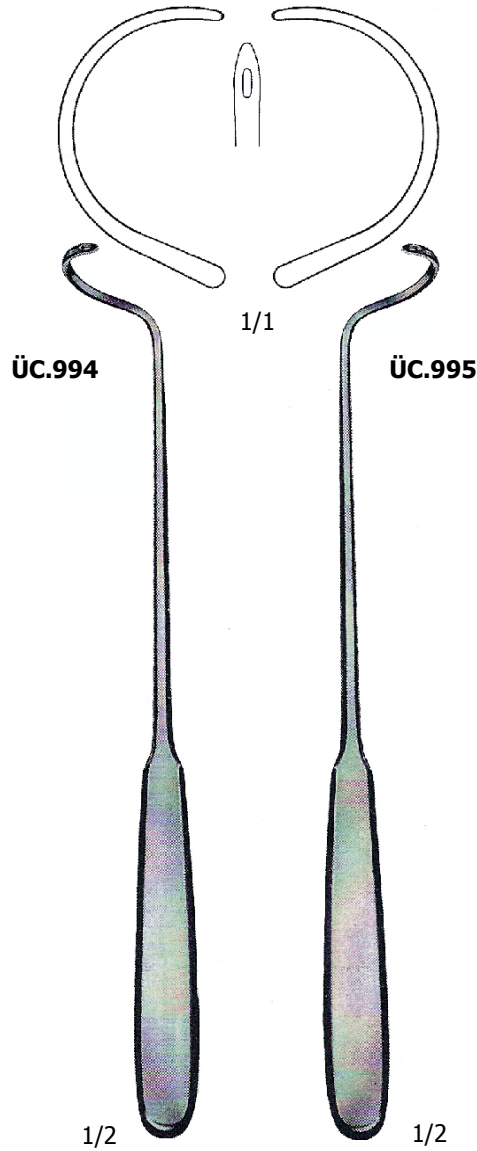

DESCHAMPS – 22.5 cm
ÜC.982 Sağ/Right
ÜC.983 Sol/Left
Künt/Blunt

DESCHAMPS – 21 cm
ÜC.984 Sağ/Right
ÜC.985 Sol/Left
Sivri/Sharp

1/2 1/2
DESCHAMPS – 23 cm
Üc.986 Sağ/Right
Üc.987 Sol/Left

1/2 1/2
DESCHAMPS – 21.5 cm
Üc.988 Sağ/Right
Üc.989 Sol/Left
Künt/Blunt

1/2 1/2
DESCHAMPS – 21 cm
Üc.990 Sağ/Right
Üc.991 Sol/Left
Künt/Blunt

ÜC.992

1/1

ÜC.993

1/2

1/2

DESCHAMPS – 28 cm
ÜC.992 Sağ/Right
ÜC.993 Sol/Left
Künt/Blunt

ÜC.994

1/1

ÜC.995

1/2

1/2

DESCHAMPS – 24 cm
ÜC.994 Sağ/Right
ÜC.995 Sol/Left
Künt/Blunt

ÜC.996

1/1

ÜC.997

1/2

1/2

DESCHAMPS – 21.5 cm
ÜC.996 Sağ/Right
ÜC.997 Sol/Left
Künt/Blunt

KOCHER – 20.5 cm
ÜC.998

COOPER – 20.5 cm
ÜC.999

SYME – 17 cm
ÜC.1000

CLAUS VAN EICKEN – 25 cm
ÜC.1001

JONESCO – 18.5 cm
ÜC.1002