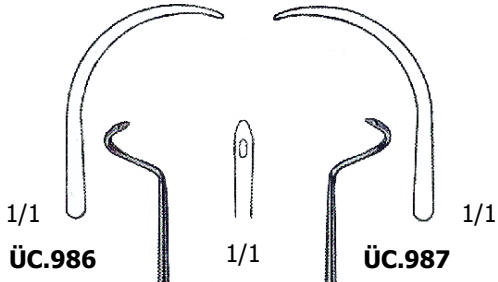

HURD – 21 cm
ÜC.974 Sağ/Right
ÜC.975 Sol/Left
 Sivri/Sharp

DESCHAMPS – 20.5 cm
ÜC.976 Sağ/Right
ÜC.977 Sol/Left
 Sivri/Sharp

KRONECKER – 15.5 cm
ÜC.978 Sağ/Right
ÜC.979 Sol/Left
 Künt/Blunt

DESCHAMPS – 22.5 cm
ÜC.980 Sağ/Right
ÜC.981 Sol/Left
Künt/Blunt

DESCHAMPS – 22.5 cm
ÜC.982 Sağ/Right
ÜC.983 Sol/Left
Künt/Blunt

DESCHAMPS – 21 cm
ÜC.984 Sağ/Right
ÜC.985 Sol/Left
Sivri/Sharp

1/2 1/2
DESCHAMPS – 23 cm
Üc.986 Sağ/Right
Üc.987 Sol/Left

1/2 1/2
DESCHAMPS – 21.5 cm
Üc.988 Sağ/Right
Üc.989 Sol/Left
Künt/Blunt

1/2 1/2
DESCHAMPS – 21 cm
Üc.990 Sağ/Right
Üc.991 Sol/Left
Künt/Blunt

ÜC.992

1/1

ÜC.993

1/2

1/2

DESCHAMPS – 28 cm
ÜC.992 Sağ/Right
ÜC.993 Sol/Left
Künt/Blunt

ÜC.994