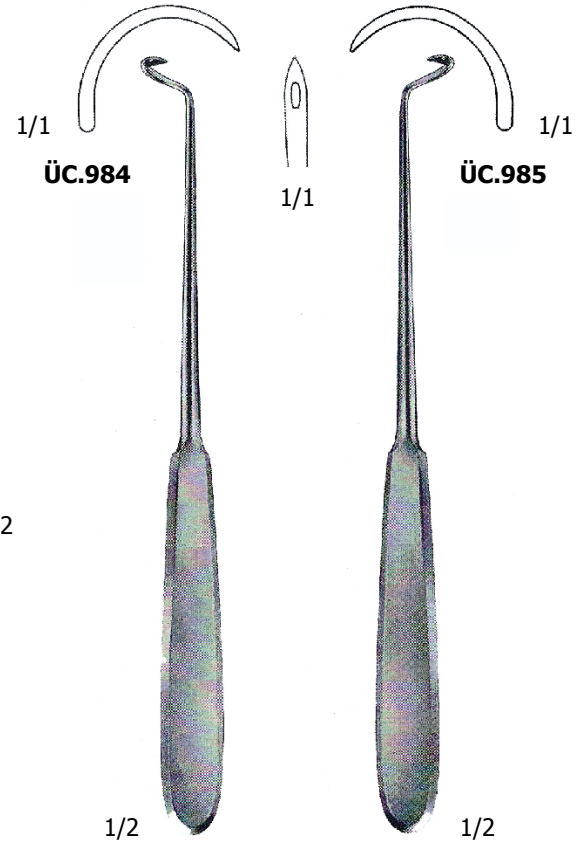

HURD – 21 cm
ÜC.974 Sağ/Right
ÜC.975 Sol/Left
 Sivri/Sharp

DESCHAMPS – 20.5 cm
ÜC.976 Sağ/Right
ÜC.977 Sol/Left
 Sivri/Sharp

KRONECKER – 15.5 cm
ÜC.978 Sağ/Right
ÜC.979 Sol/Left
 Künt/Blunt

DESCHAMPS – 22.5 cm
ÜC.980 Sağ/Right
ÜC.981 Sol/Left
Künt/Blunt

DESCHAMPS – 22.5 cm
ÜC.982 Sağ/Right
ÜC.983 Sol/Left
Künt/Blunt

DESCHAMPS – 21 cm
ÜC.984 Sağ/Right
ÜC.985 Sol/Left
Sivri/Sharp

1/2 1/2
DESCHAMPS – 23 cm
Üc.986 Sağ/Right
Üc.987 Sol/Left

1/2 1/2
DESCHAMPS – 21.5 cm
Üc.988 Sağ/Right
Üc.989 Sol/Left
Künt/Blunt