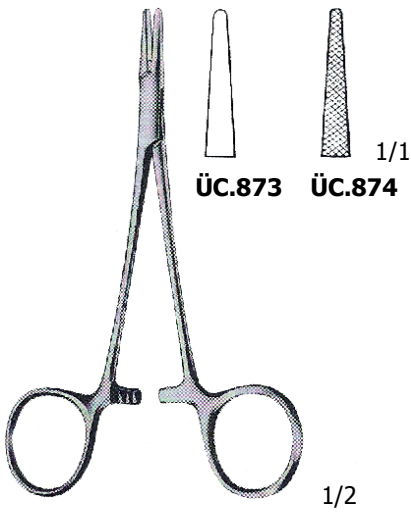

HALSEY – 13 cm
ÜC.873-ÜC.874