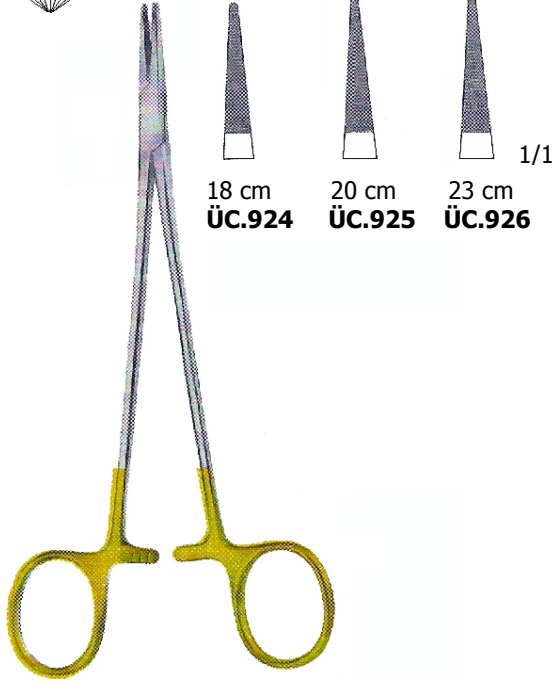

Sert Metal Ağızlı / Hard Metal Edged

12.5 cm
ÜC.912

HEGAR-OLSEN – 14.5 cm
ÜC.913

GILLIES – 16 cm
ÜC.914

DE BAKEY
ÜC.915.-ÜC.919

DE BAKEY
ÜC.920-ÜC.923

Sert Metal Ağızlı / Hard Metal Edged

ÜC.924-ÜC.926