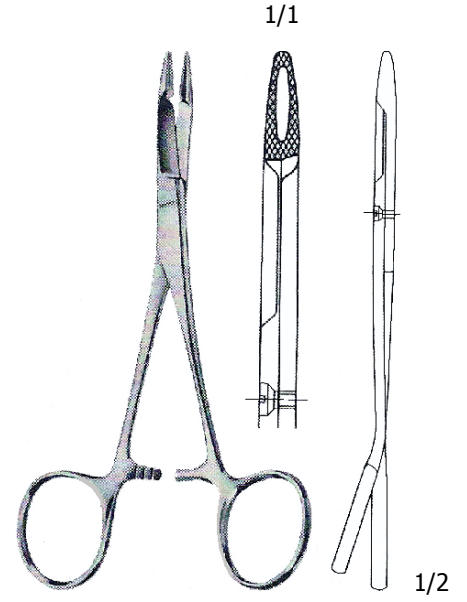

CRILE-WOOD – 16 cm
ÜC.884

CRILE-MURKAY – 15 cm
ÜC.885

KILNER – 13.5 cm
ÜC.886

HEGAR-OLSEN – 18.5 cm
ÜC.893

GILLIES – 16 cm
ÜC.894

HEGAR-OLSEN – 14 cm
ÜC.895

TONNIS – 18 cm
ÜC.896

CRILE – 15 cm
ÜC.897

BCHOEMAKER-LOTH – 12.5 cm
ÜC.898

EISELSBERG – 11.5 cm
ÜC.899

Sert Metal Ağızlı / Hard Metal Edged

HALSEY – 12 cm
ÜC.900

WEBSTER – 12.5 cm
ÜC.901

MASING – 13 cm
ÜC.902

BABY-CRILE-WOOD – 15 cm
ÜC.903

CONVERSE – 13 cm
ÜC.904