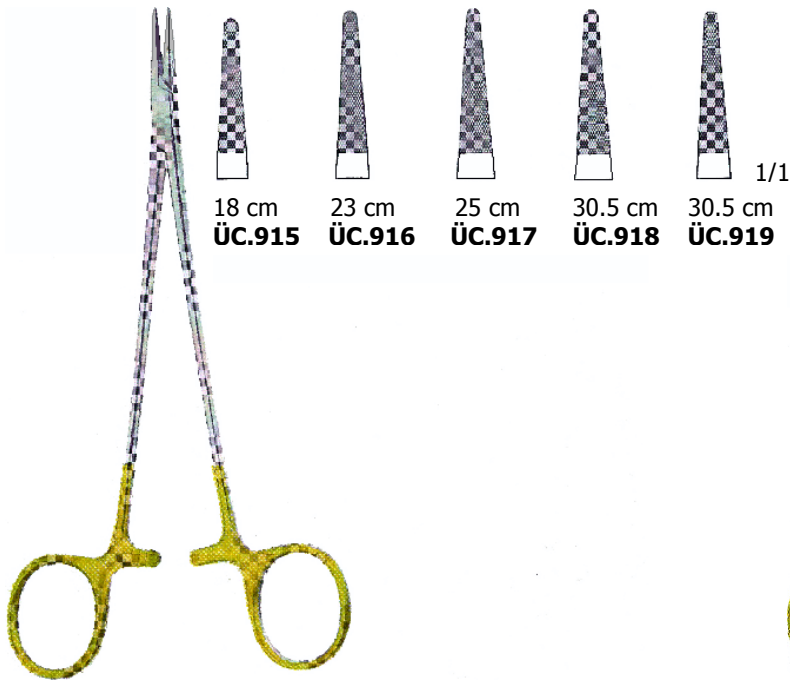

Sert Metal Ağızlı / Hard Metal Edged

12.5 cm
ÜC.912

HEGAR-OLSEN – 14.5 cm
ÜC.913

GILLIES – 16 cm
ÜC.914

DE BAKEY
ÜC.915.-ÜC.919

DE BAKEY
ÜC.920-ÜC.923

Sert Metal Ağızlı / Hard Metal Edged

ÜC.924-ÜC.926