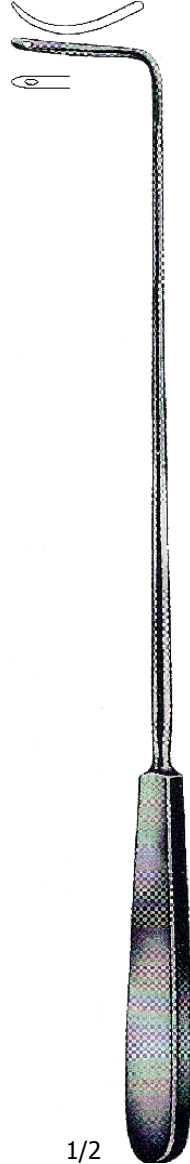

CRILE-WOOD – 16 cm
ÜC.884

CRILE-MURKAY – 15 cm
ÜC.885

KILNER – 13.5 cm
ÜC.886

HEGAR-OLSEN – 18.5 cm
ÜC.893

GILLIES – 16 cm
ÜC.894

HEGAR-OLSEN – 14 cm
ÜC.895

TONNIS – 18 cm
ÜC.896

CRILE – 15 cm
ÜC.897

Sert Metal Ağızlı / Hard Metal Edged

**RYDER
ÜC.946-ÜC.949**

**RYDER
ÜC.950-ÜC.953**

**20 cm
ÜC.954**

1/2

**AXHAUSEN 18.5 cm
ÜC.955**

1/2

**TONNIS – 18 cm
ÜC.956**

15 cm
ÜC.1003

SCHMIEDEN-DICK – 32 cm
ÜC.1004

BRUNNER – 24 cm
ÜC.1005

23 cm
ÜC.1006

BRUNNER – 30 cm
ÜC.1007-ÜC.1008

BRUNNER – 30 cm
ÜC.1009 Sağ/Right

ÜC.1010 Sol/Left

WIENNER MODELL – 23.5 cm
ÜC.1011

23.5 cm
ÜC.1012

CASPAR – 17 cm
ÜC.1013

FRIEDRICH – 16.5 cm
ÜC.1014

ÜC.1015 150 x 90 x 10 mm

ÜC.1016 65 x 16 mm
ÜC.1017 95 x 16 mm

ÜC.1018
ÜC.1019

ÜC.1020 60 x 25 x 11 mm
ÜC.1021 70 x 53 x 9 mm

ÜC.1022 50 x 25 x 5 mm
ÜC.1023 50 x 30 x 6 mm
ÜC.1024 75 x 25 x 5 mm