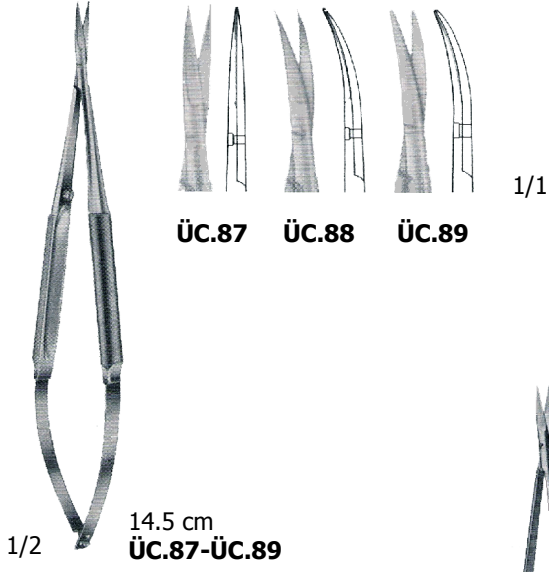

3. BÖLÜM

MİKRO VE HASSAS MAKASLAR Micro and Delicate Scissors

1/1

1/2 **24.5 cm**
ÜC.118

1/1

ÜC.119 ÜC.120 ÜC.121 ÜC.122 ÜC.123

1/2 **22.5 cm**
ÜC.119-ÜC.123

1/1

ÜC.124 ÜC.125 ÜC.126

1/2 **YASARGIL**
20 cm
ÜC.124-ÜC.126

1/1

ÜC.127 ÜC.128

1/2 **YASARGIL**
16.5 cm
ÜC.127-ÜC.128

ÜC.129

ÜC.130

1/1

1/2

20 cm

ÜC.129-ÜC.130

ÜC.131

ÜC.132

1/1

1/2

YASARGIL

FOMON
ÜC.165-ÜC.166

LANDOLT
12 cm
ÜC.167-ÜC.168

CHADWICK
11.5 cm
ÜC.169

11 cm
ÜC.170

QUINBY
13 cm
ÜC.171

1/2

LOCKLIN – 15.5 cm
ÜC.325

1/2