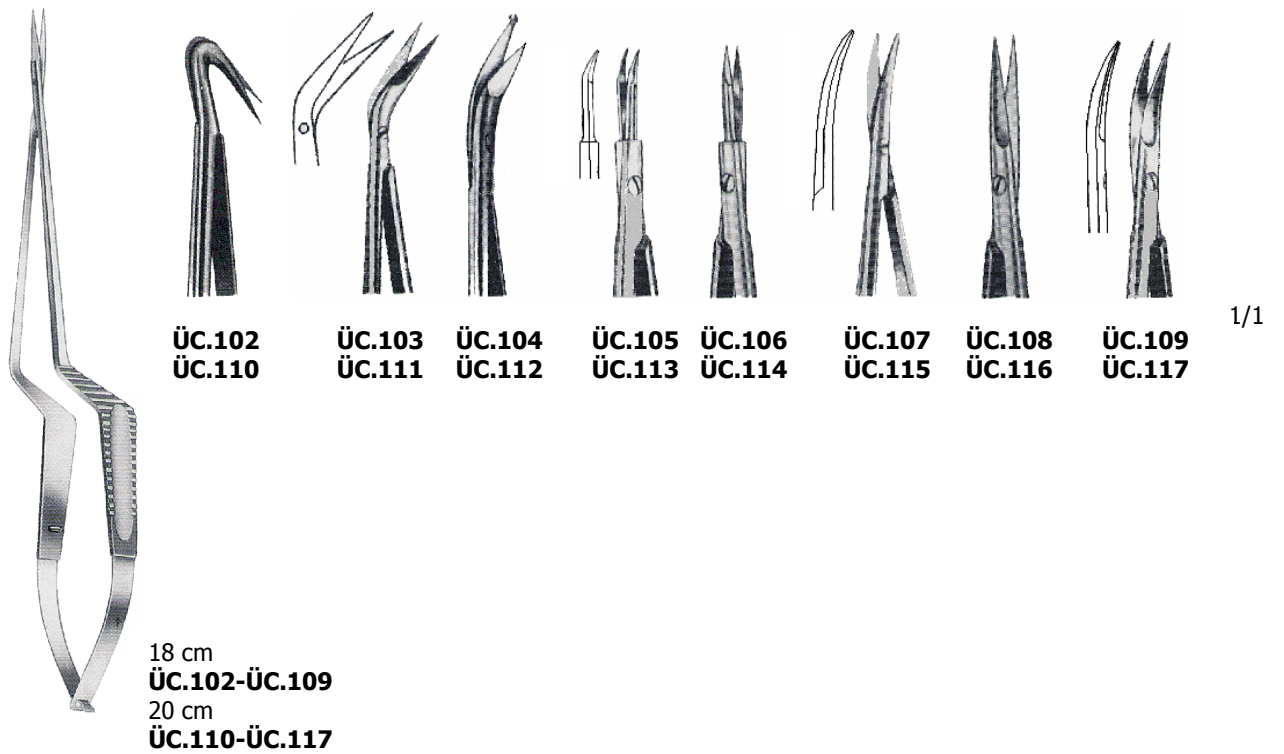

3. BÖLÜM

MİKRO VE HASSAS MAKASLAR Micro and Delicate Scissors

1/1

1/2 **24.5 cm**
ÜC.118

1/1

ÜC.119 ÜC.120 ÜC.121 ÜC.122 ÜC.123

1/2 **22.5 cm**
ÜC.119-ÜC.123

1/1

ÜC.124 ÜC.125 ÜC.126

1/2 **YASARGIL**
20 cm
ÜC.124-ÜC.126

1/1

ÜC.127 ÜC.128

1/2 **YASARGIL**
16.5 cm
ÜC.127-ÜC.128

ÜC.129

ÜC.130

1/1

FOMON
ÜC.165-ÜC.166

LANDOLT
12 cm
ÜC.167-ÜC.168

CHADWICK
11.5 cm
ÜC.169

11 cm
ÜC.170

QUINBY
13 cm
ÜC.171

1/2

LOCKLIN – 15.5 cm
ÜC.325

1/2