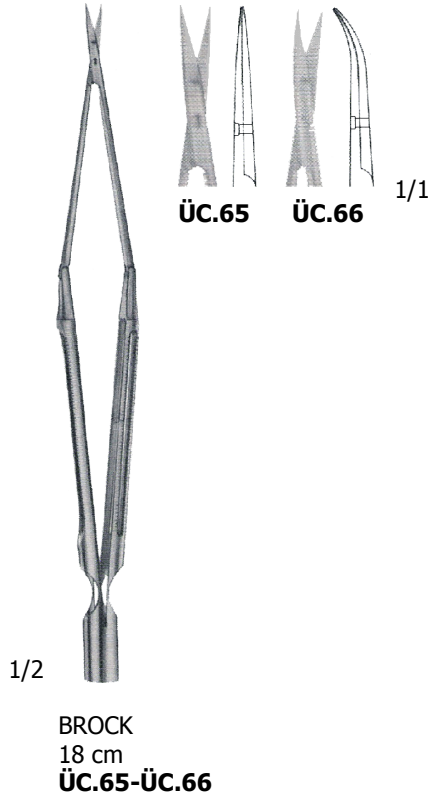

3. BÖLÜM

MİKRO VE HASSAS MAKASLAR Micro and Delicate Scissors

1/1

1/2 **24.5 cm**
ÜC.118

1/1

ÜC.119 ÜC.120 ÜC.121 ÜC.122 ÜC.123

1/2 **22.5 cm**
ÜC.119-ÜC.123

1/1

ÜC.124 ÜC.125 ÜC.126

1/2 **YASARGIL**
20 cm
ÜC.124-ÜC.126

1/1

ÜC.127 ÜC.128

1/2 **YASARGIL**
16.5 cm
ÜC.127-ÜC.128

ÜC.129

ÜC.130

1/1

1/2

20 cm

ÜC.129-ÜC.130

ÜC.131

ÜC.132

1/1

1/2

YASARGIL