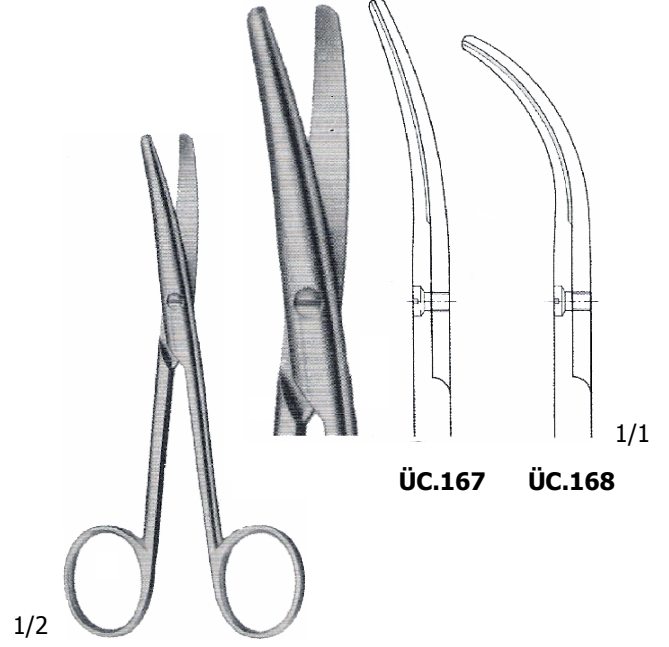

1/1

JOSEPH
15 cm
ÜC.156-ÜC.157

13 cm
ÜC.158-ÜC.161

15 cm
ÜC.162

Sivri/Sharp
ÜC.163

Sivri/Sharp
Eğri/Curved
ÜC.164

1/1

KELLY
17.5 cm
ÜC.163-ÜC.164

FOMON
ÜC.165-ÜC.166

LANDOLT
12 cm
ÜC.167-ÜC.168

CHADWICK
11.5 cm
ÜC.169

11 cm
ÜC.170

QUINBY
13 cm
ÜC.171

1/2

LOCKLIN – 15.5 cm
ÜC.325

1/2