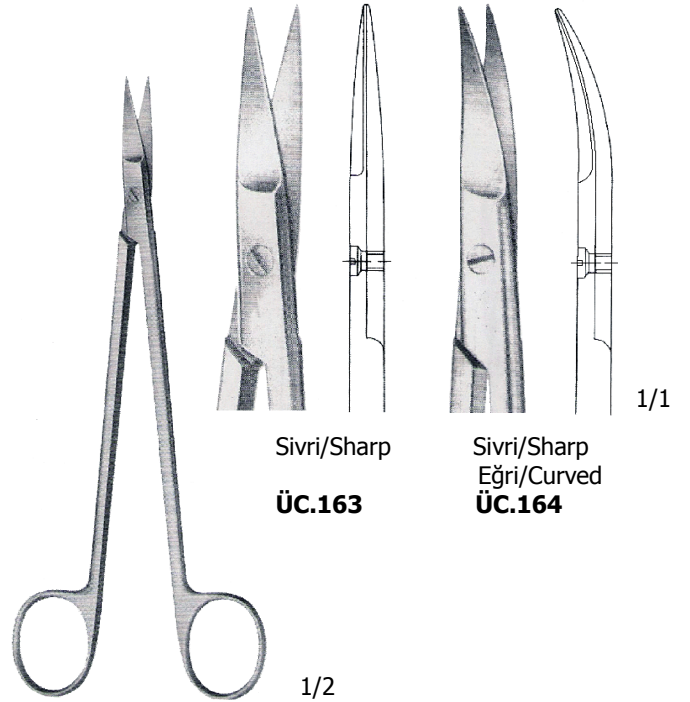

1/1

JOSEPH
15 cm
ÜC.156-ÜC.157

13 cm
ÜC.158-ÜC.161

15 cm
ÜC.162

Sivri/Sharp
ÜC.163

Sivri/Sharp
Eğri/Curved
ÜC.164

1/1

KELLY
17.5 cm
ÜC.163-ÜC.164