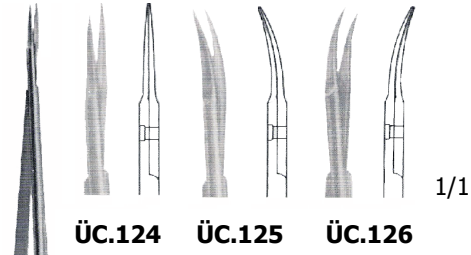

3. BÖLÜM

MİKRO VE HASSAS MAKASLAR Micro and Delicate Scissors

1/1

1/2 **24.5 cm**
ÜC.118

1/1

ÜC.119 ÜC.120 ÜC.121 ÜC.122 ÜC.123

1/2 **22.5 cm**
ÜC.119-ÜC.123

1/1

ÜC.124 ÜC.125 ÜC.126

1/2 **YASARGIL**
20 cm
ÜC.124-ÜC.126

1/1

ÜC.127 ÜC.128

1/2 **YASARGIL**
16.5 cm
ÜC.127-ÜC.128

ÜC.129

ÜC.130

1/1

1/2

20 cm

ÜC.129-ÜC.130

ÜC.131

ÜC.132

1/1

1/2

YASARGIL