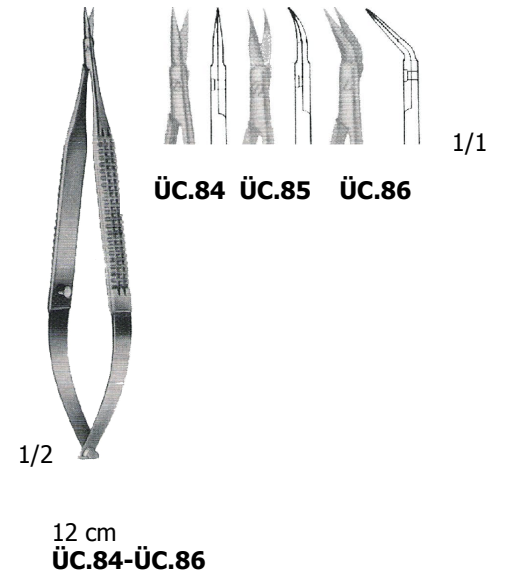

3. BÖLÜM

MİKRO VE HASSAS MAKASLAR Micro and Delicate Scissors

1/1

1/2 **24.5 cm**
ÜC.118

1/1

ÜC.119 ÜC.120 ÜC.121 ÜC.122 ÜC.123

1/2 **22.5 cm**
ÜC.119-ÜC.123

1/1

ÜC.124 ÜC.125 ÜC.126

1/2 **YASARGIL**
20 cm
ÜC.124-ÜC.126

1/1

ÜC.127 ÜC.128

1/2 **YASARGIL**
16.5 cm
ÜC.127-ÜC.128

ÜC.129

ÜC.130

1/1

1/2

20 cm

ÜC.129-ÜC.130

ÜC.131

ÜC.132

1/1

1/2

YASARGIL

1/1

JOSEPH
15 cm
ÜC.156-ÜC.157

13 cm
ÜC.158-ÜC.161

15 cm
ÜC.162

Sivri/Sharp
ÜC.163

Sivri/Sharp
Eğri/Curved
ÜC.164

1/1

KELLY
17.5 cm
ÜC.163-ÜC.164