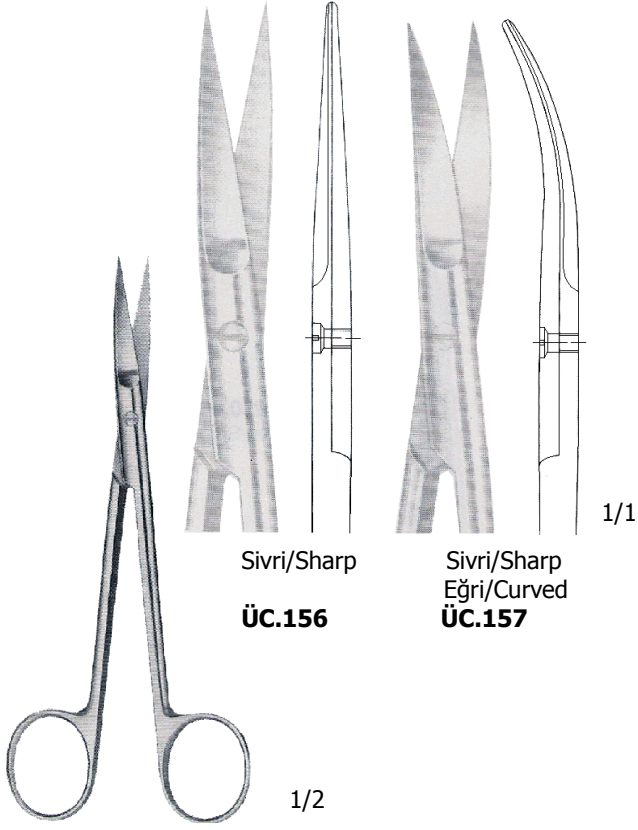

JOSEPH
15 cm
ÜC.156-ÜC.157

Sivri/Sharp
ÜC.156

Sivri/Sharp
Eğri/Curved
ÜC.157

1/1