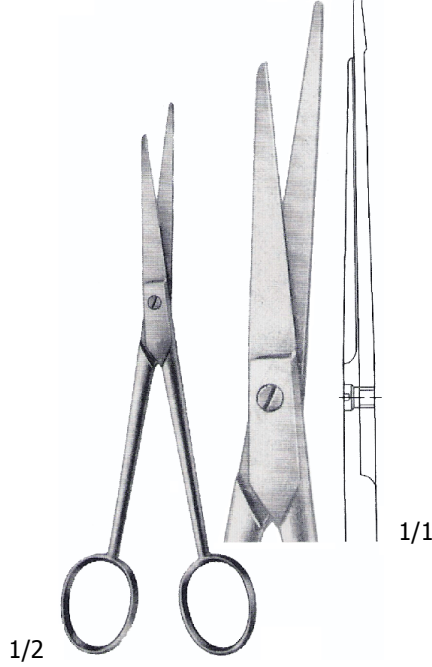

1/1

JOSEPH
15 cm
ÜC.156-ÜC.157

13 cm
ÜC.158-ÜC.161

15 cm
ÜC.162

Sivri/Sharp
ÜC.163

Sivri/Sharp
Eğri/Curved
ÜC.164

1/1

KELLY
17.5 cm
ÜC.163-ÜC.164

FOMON
ÜC.165-ÜC.166

LANDOLT
12 cm
ÜC.167-ÜC.168

CHADWICK
11.5 cm
ÜC.169

11 cm
ÜC.170

QUINBY
13 cm
ÜC.171

1/2

LOCKLIN – 15.5 cm
ÜC.325

1/2

14.5 cm
ÜC.326

1/2

12 cm
ÜC.327

1/2

13 cm
ÜC.328

1/2

12.5 cm
ÜC.329

1/2