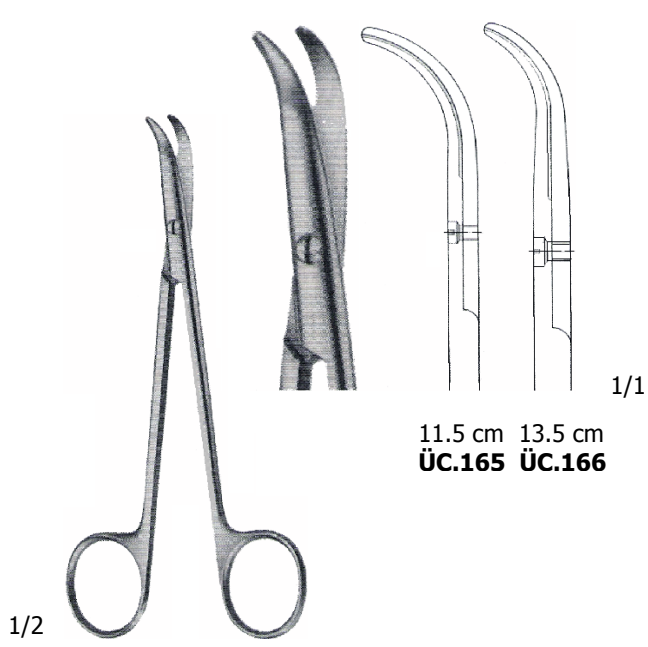

1/1

JOSEPH
15 cm
ÜC.156-ÜC.157

13 cm
ÜC.158-ÜC.161

15 cm
ÜC.162

Sivri/Sharp
ÜC.163

Sivri/Sharp
Eğri/Curved
ÜC.164

1/1

KELLY
17.5 cm
ÜC.163-ÜC.164

FOMON
ÜC.165-ÜC.166

LANDOLT
12 cm
ÜC.167-ÜC.168

CHADWICK
11.5 cm
ÜC.169

11 cm
ÜC.170

QUINBY
13 cm
ÜC.171

1/2

LOCKLIN – 15.5 cm
ÜC.325

1/2