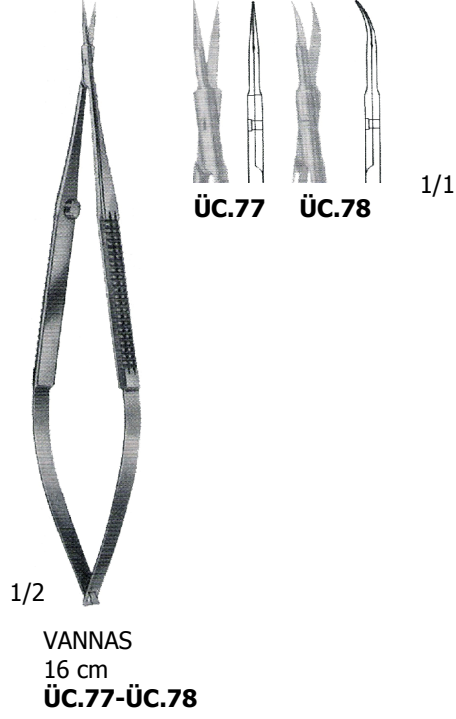

3. BÖLÜM

MİKRO VE HASSAS MAKASLAR Micro and Delicate Scissors

1/1

1/2 **24.5 cm**
ÜC.118

1/1

ÜC.119 ÜC.120 ÜC.121 ÜC.122 ÜC.123

1/2 **22.5 cm**
ÜC.119-ÜC.123

1/1

ÜC.124 ÜC.125 ÜC.126

1/2 **YASARGIL**
20 cm
ÜC.124-ÜC.126

1/1

ÜC.127 ÜC.128

1/2 **YASARGIL**
16.5 cm
ÜC.127-ÜC.128

ÜC.129

ÜC.130

1/1

1/2

20 cm

ÜC.129-ÜC.130

ÜC.131

ÜC.132

1/1

1/2

YASARGIL

FOMON
ÜC.165-ÜC.166

LANDOLT
12 cm
ÜC.167-ÜC.168

CHADWICK
11.5 cm
ÜC.169

11 cm
ÜC.170

QUINBY
13 cm
ÜC.171

1/2

LOCKLIN – 15.5 cm
ÜC.325

1/2