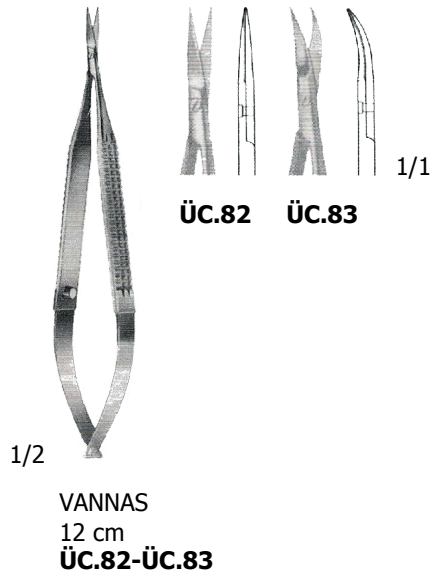

3. BÖLÜM

MİKRO VE HASSAS MAKASLAR Micro and Delicate Scissors

1/1

1/2 **24.5 cm**
ÜC.118

1/1

ÜC.119 ÜC.120 ÜC.121 ÜC.122 ÜC.123

1/2 **22.5 cm**
ÜC.119-ÜC.123

1/1

ÜC.124 ÜC.125 ÜC.126

1/2 **YASARGIL**
20 cm
ÜC.124-ÜC.126

1/1

ÜC.127 ÜC.128

1/2 **YASARGIL**
16.5 cm
ÜC.127-ÜC.128

ÜC.129

ÜC.130

1/1

1/2

20 cm

ÜC.129-ÜC.130

ÜC.131

ÜC.132

1/1

1/2

YASARGIL

FOMON
ÜC.165-ÜC.166

LANDOLT
12 cm
ÜC.167-ÜC.168

CHADWICK
11.5 cm
ÜC.169

11 cm
ÜC.170

QUINBY
13 cm
ÜC.171

1/2

LOCKLIN – 15.5 cm
ÜC.325

1/2