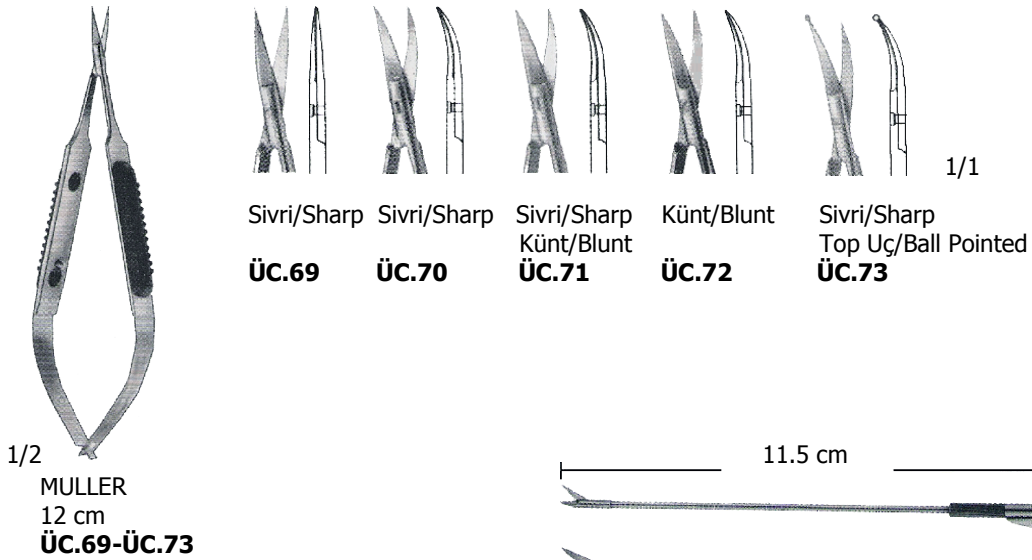

3. BÖLÜM

MİKRO VE HASSAS MAKASLAR Micro and Delicate Scissors

1/1

1/2 **24.5 cm**
ÜC.118

1/1

ÜC.119 ÜC.120 ÜC.121 ÜC.122 ÜC.123

1/2 **22.5 cm**
ÜC.119-ÜC.123

1/1

ÜC.124 ÜC.125 ÜC.126

1/2 **YASARGIL**
20 cm
ÜC.124-ÜC.126

1/1

ÜC.127 ÜC.128

1/2 **YASARGIL**
16.5 cm
ÜC.127-ÜC.128

ÜC.129

ÜC.130

1/1