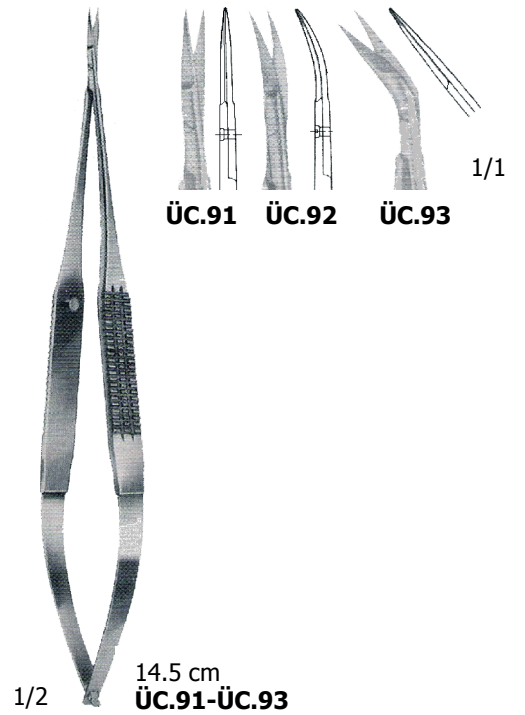

3. BÖLÜM

MİKRO VE HASSAS MAKASLAR Micro and Delicate Scissors

1/1

1/2 **24.5 cm**
ÜC.118

1/1

ÜC.119 ÜC.120 ÜC.121 ÜC.122 ÜC.123

1/2 **22.5 cm**
ÜC.119-ÜC.123

1/1

ÜC.124 ÜC.125 ÜC.126

1/2 **YASARGIL**
20 cm
ÜC.124-ÜC.126

1/1

ÜC.127 ÜC.128

1/2 **YASARGIL**
16.5 cm
ÜC.127-ÜC.128

ÜC.129

ÜC.130

1/1

1/2

20 cm

ÜC.129-ÜC.130

ÜC.131

ÜC.132

1/1

1/2

YASARGIL

1/1

JOSEPH
15 cm
ÜC.156-ÜC.157

13 cm
ÜC.158-ÜC.161

15 cm
ÜC.162

Sivri/Sharp
ÜC.163

Sivri/Sharp
Eğri/Curved
ÜC.164

1/1

KELLY
17.5 cm
ÜC.163-ÜC.164