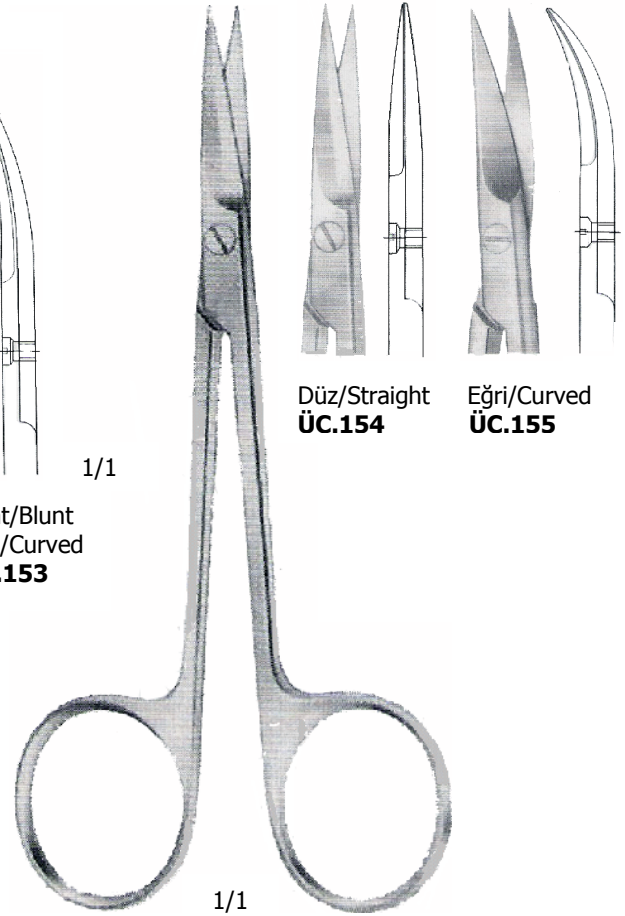

Sivri/Sharp

ÜC.150

1/1

1/1

12 cm
ÜC.151-ÜC.153

Sivri/Sharp

ÜC.151

Sivri/Sharp
Eğri/Curved

ÜC.152

Künt/Blunt
Eğri/Curved

ÜC.153

1/1

1/1

12 cm
ÜC.154-ÜC.155

Düz/Straight
ÜC.154

Eğri/Curved
ÜC.155

1/1

JOSEPH
15 cm
ÜC.156-ÜC.157

13 cm
ÜC.158-ÜC.161

15 cm
ÜC.162

Sivri/Sharp
ÜC.163

Sivri/Sharp
Eğri/Curved
ÜC.164

1/1

KELLY
17.5 cm
ÜC.163-ÜC.164