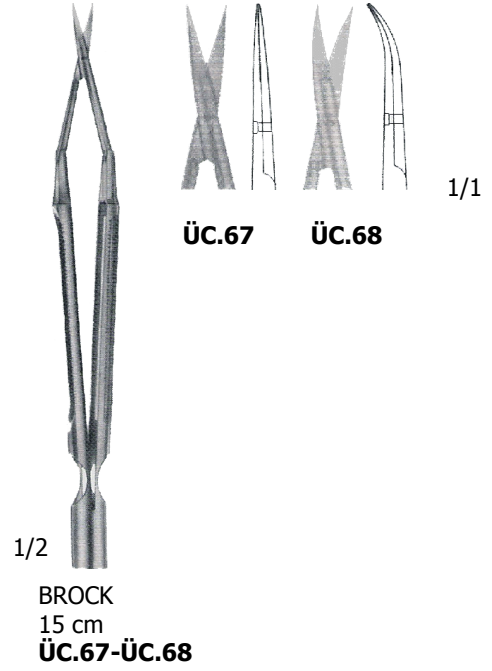

3. BÖLÜM

MİKRO VE HASSAS MAKASLAR Micro and Delicate Scissors

1/1

1/2 **24.5 cm**
ÜC.118

1/1

ÜC.119 ÜC.120 ÜC.121 ÜC.122 ÜC.123

1/2 **22.5 cm**
ÜC.119-ÜC.123

1/1

ÜC.124 ÜC.125 ÜC.126

1/2 **YASARGIL**
20 cm
ÜC.124-ÜC.126

1/1

ÜC.127 ÜC.128

1/2 **YASARGIL**
16.5 cm
ÜC.127-ÜC.128

ÜC.129

ÜC.130

1/1

1/2

20 cm

ÜC.129-ÜC.130

ÜC.131

ÜC.132

1/1

1/2

YASARGIL

1/1

JOSEPH
15 cm
ÜC.156-ÜC.157

13 cm
ÜC.158-ÜC.161

15 cm
ÜC.162

Sivri/Sharp
ÜC.163

Sivri/Sharp
Eğri/Curved
ÜC.164

1/1

KELLY
17.5 cm
ÜC.163-ÜC.164