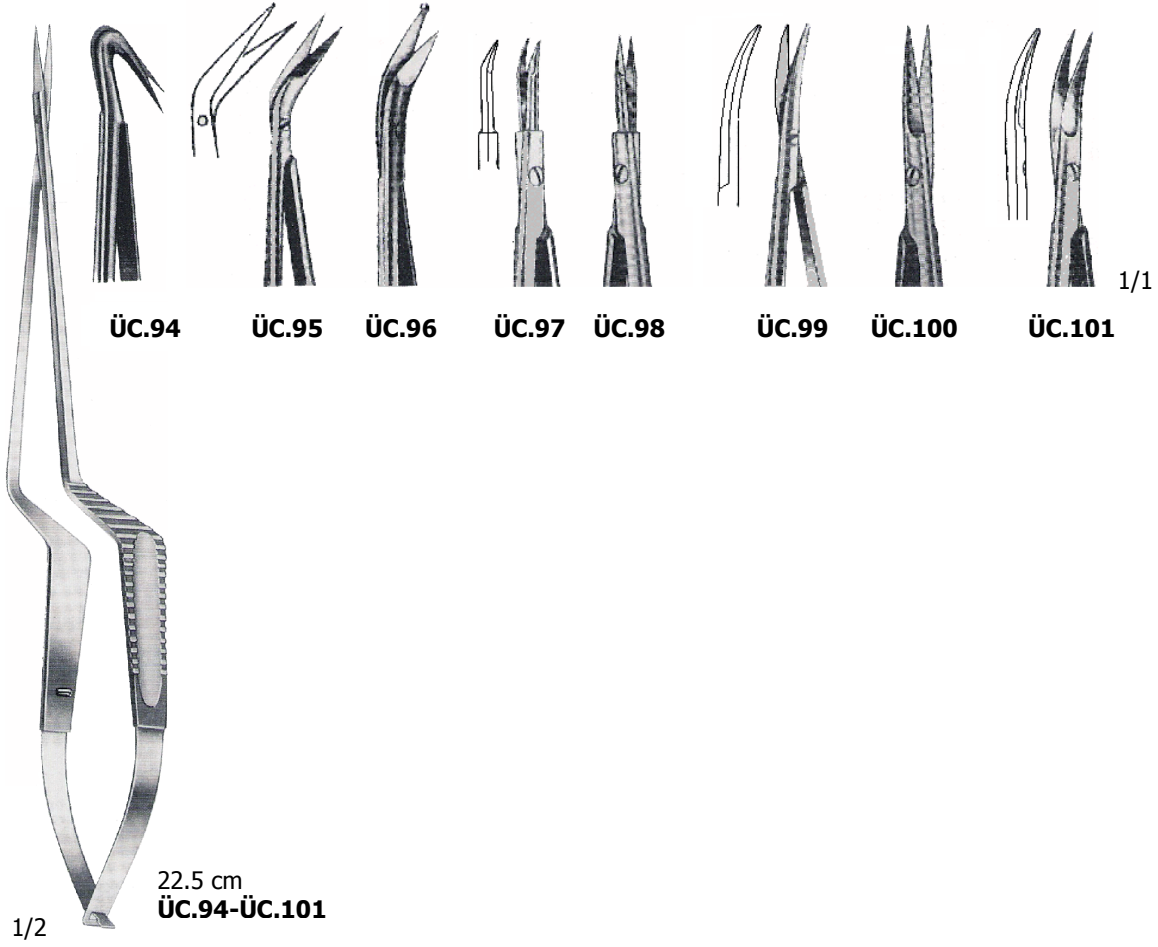

3. BÖLÜM

MİKRO VE HASSAS MAKASLAR Micro and Delicate Scissors

1/1

1/2 **24.5 cm**
ÜC.118

1/1

ÜC.119 ÜC.120 ÜC.121 ÜC.122 ÜC.123

1/2 **22.5 cm**
ÜC.119-ÜC.123

1/1

ÜC.124 ÜC.125 ÜC.126

1/2 **YASARGIL**
20 cm
ÜC.124-ÜC.126

1/1

ÜC.127 ÜC.128

1/2 **YASARGIL**
16.5 cm
ÜC.127-ÜC.128

ÜC.129

ÜC.130

1/1

1/1

JOSEPH
15 cm
ÜC.156-ÜC.157

13 cm
ÜC.158-ÜC.161

15 cm
ÜC.162

Sivri/Sharp
ÜC.163

Sivri/Sharp
Eğri/Curved
ÜC.164

1/1

KELLY
17.5 cm
ÜC.163-ÜC.164

FOMON
ÜC.165-ÜC.166

LANDOLT
12 cm
ÜC.167-ÜC.168

CHADWICK
11.5 cm
ÜC.169

11 cm
ÜC.170

QUINBY
13 cm
ÜC.171

1/2

LOCKLIN – 15.5 cm
ÜC.325

1/2