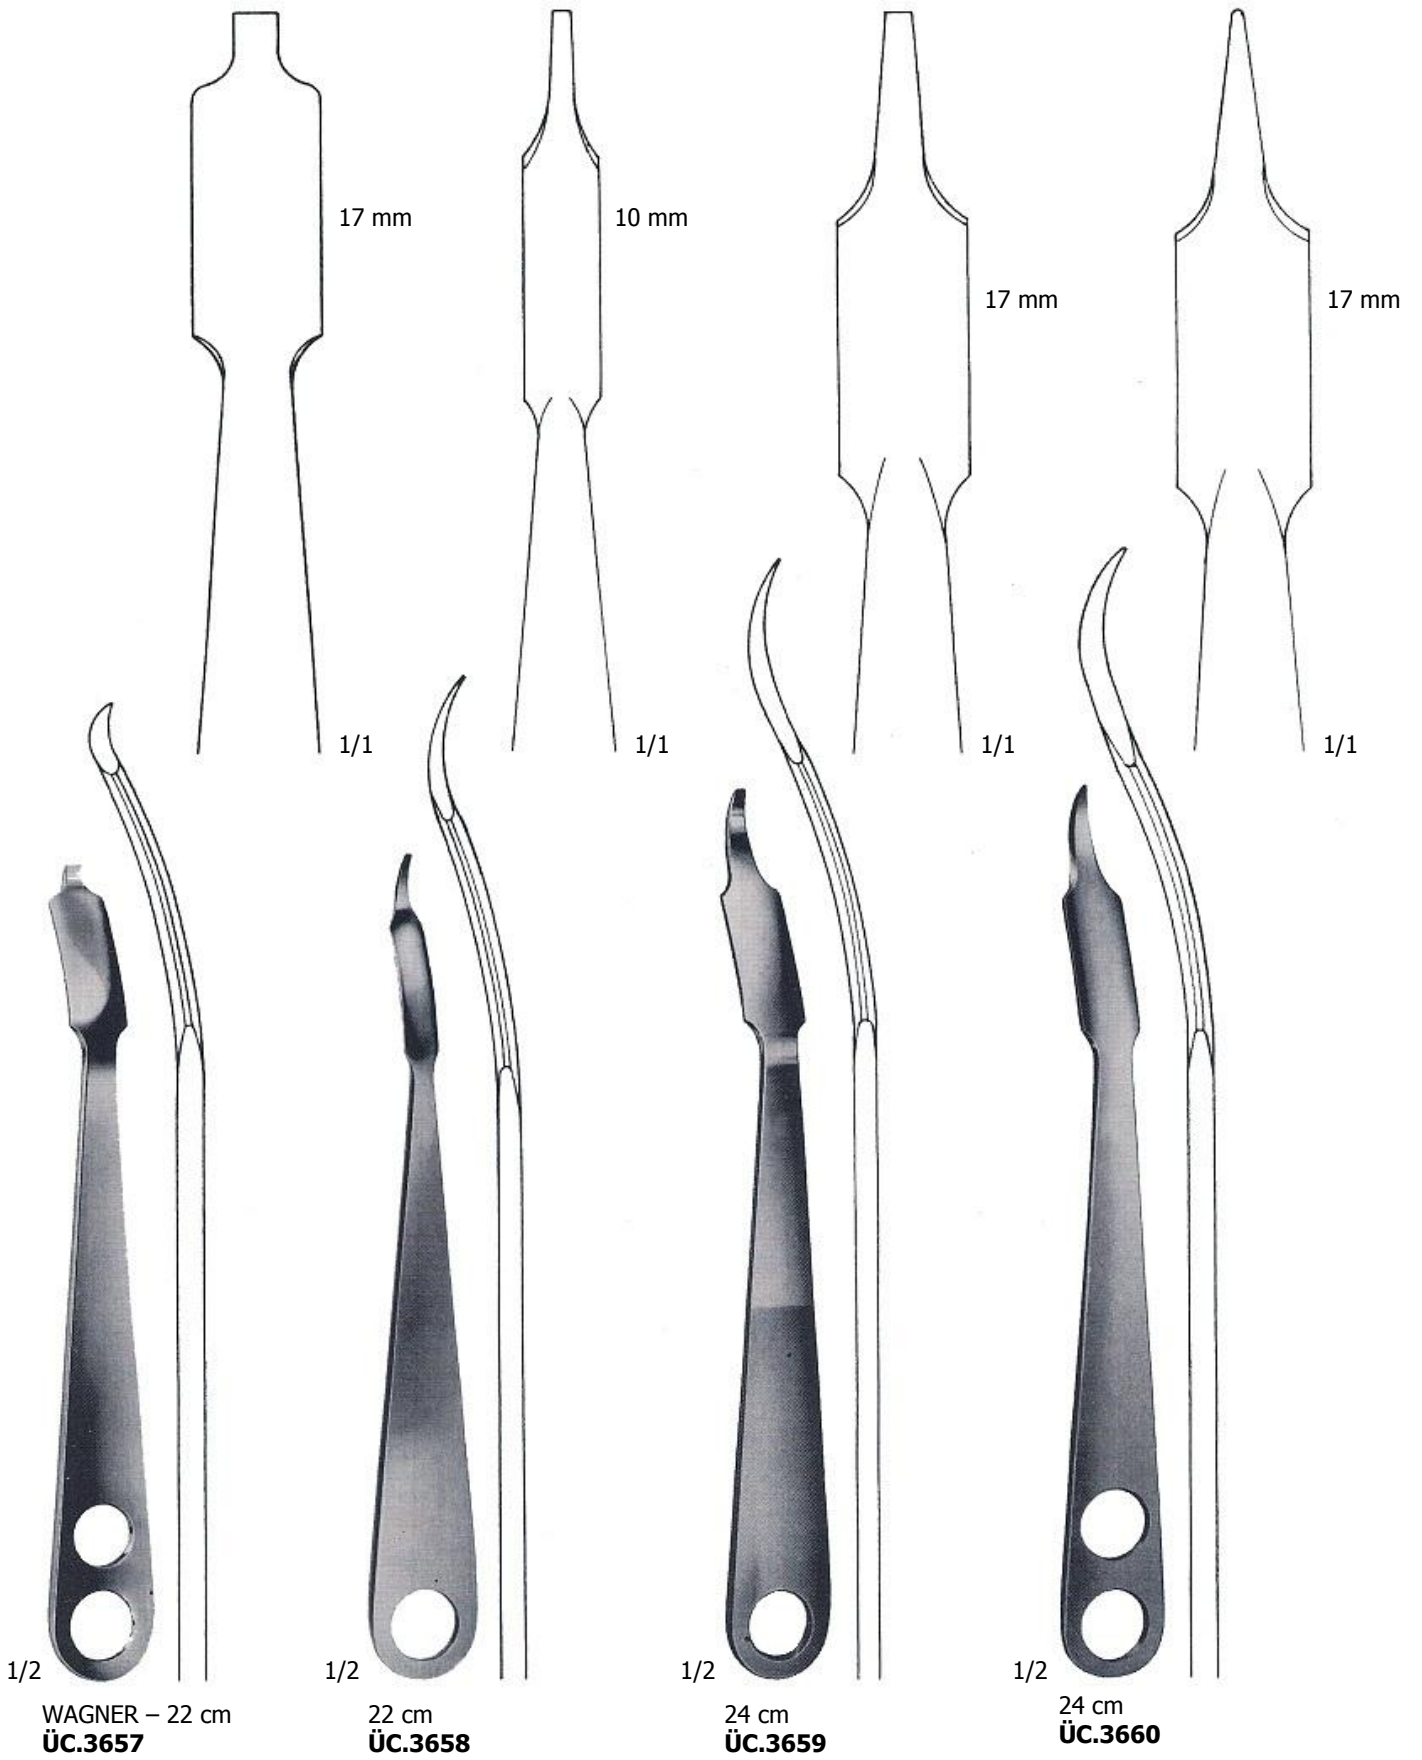

WILLIGER – 17 cm
ÜC.3636

WILLIGER – 16.5 cm
ÜC.3637

15.5 cm
ÜC.3638

KÖNIG – 15.5 cm
ÜC.3639-ÜC.3640

LANGENBECK – 23 cm
ÜC.3641

LANGENBECK – 19.5 cm
ÜC.3642-ÜC.3643

QUERVAIN – 19.5 cm
ÜC.3644

SEBILEAU – 17.5 cm
ÜC.3645