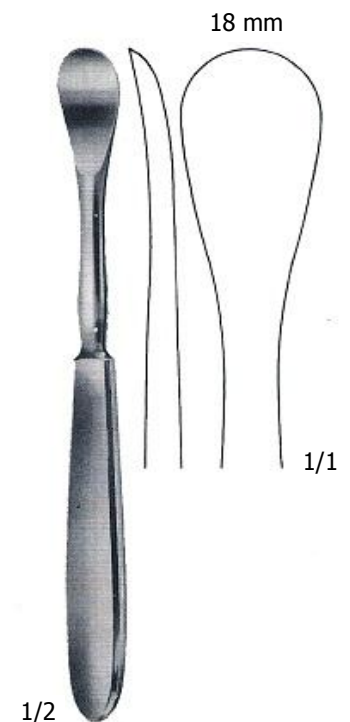

1/2
PARTSCH – 15 cm
ÜC.3537

1/2
PARTSCH-LANGE – 14.5 cm
ÜC.3538

1/2
JOSEPH – 21 cm
ÜC.3539

1/2
WILLIGER – 16 cm
ÜC.3540

1/2
TRELAT – 15 cm
ÜC.3541

1/2
WILLIGER – 14 cm
ÜC.3542

1/2
BÜCHS – 19 cm
ÜC.3572

1/2
KRAMER – 18.5 cm
ÜC.3573

1/2
KRAMER – 19 cm
ÜC.3574

1/2
JANSEN – 16.5 cm
ÜC.3575

1/2
ADSON – 17 cm
ÜC.3576-ÜC.3579

1/2
16.5 cm
ÜC.3580-ÜC.3581

1/2
FARABEUf-COLLIN – 16 cm
Üc.3582

1/2
FARABEUf-COLLIN – 16 cm
Üc.3583

1/2
FARABEUf – 14 cm
Üc.3584

1/2
FARABEUf – 14 cm
Üc.3585

1/2
SELDIN – 19.5 cm
Üc.3586

1/2
SELDIN – 19.5 cm
Üc.3587

1/2
LANGENBECK – 19 cm
Üc.3588

1/2
SEDILOT – 18.5 cm
Üc.3589

ÜC.3590 ÜC.3591

1/2

14 cm