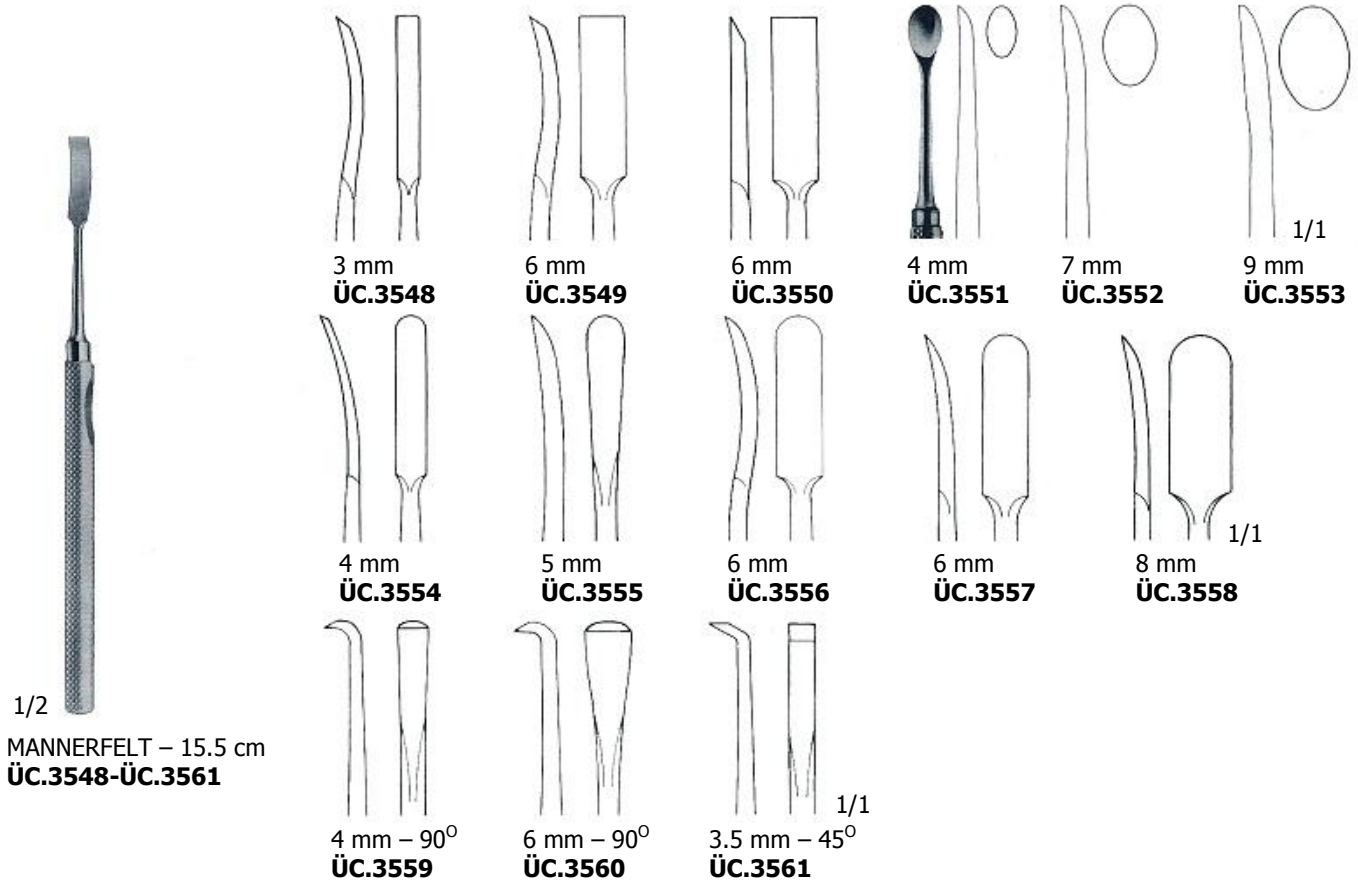

1/2
PARTSCH – 15 cm
ÜC.3537

1/2
PARTSCH-LANGE – 14.5 cm
ÜC.3538

1/2
JOSEPH – 21 cm
ÜC.3539

1/2
WILLIGER – 16 cm
ÜC.3540

1/2
TRELAT – 15 cm
ÜC.3541

1/2
WILLIGER – 14 cm
ÜC.3542

1/2
BÜCHS – 19 cm
ÜC.3572

1/2
KRAMER – 18.5 cm
ÜC.3573

1/2
KRAMER – 19 cm
ÜC.3574

1/2
JANSEN – 16.5 cm
ÜC.3575

1/2
ADSON – 17 cm
ÜC.3576-ÜC.3579

1/2
16.5 cm
ÜC.3580-ÜC.3581

1/2
FARABEUf-COLLIN – 16 cm
Üc.3582

1/2
FARABEUf-COLLIN – 16 cm
Üc.3583

1/2
FARABEUf – 14 cm
Üc.3584