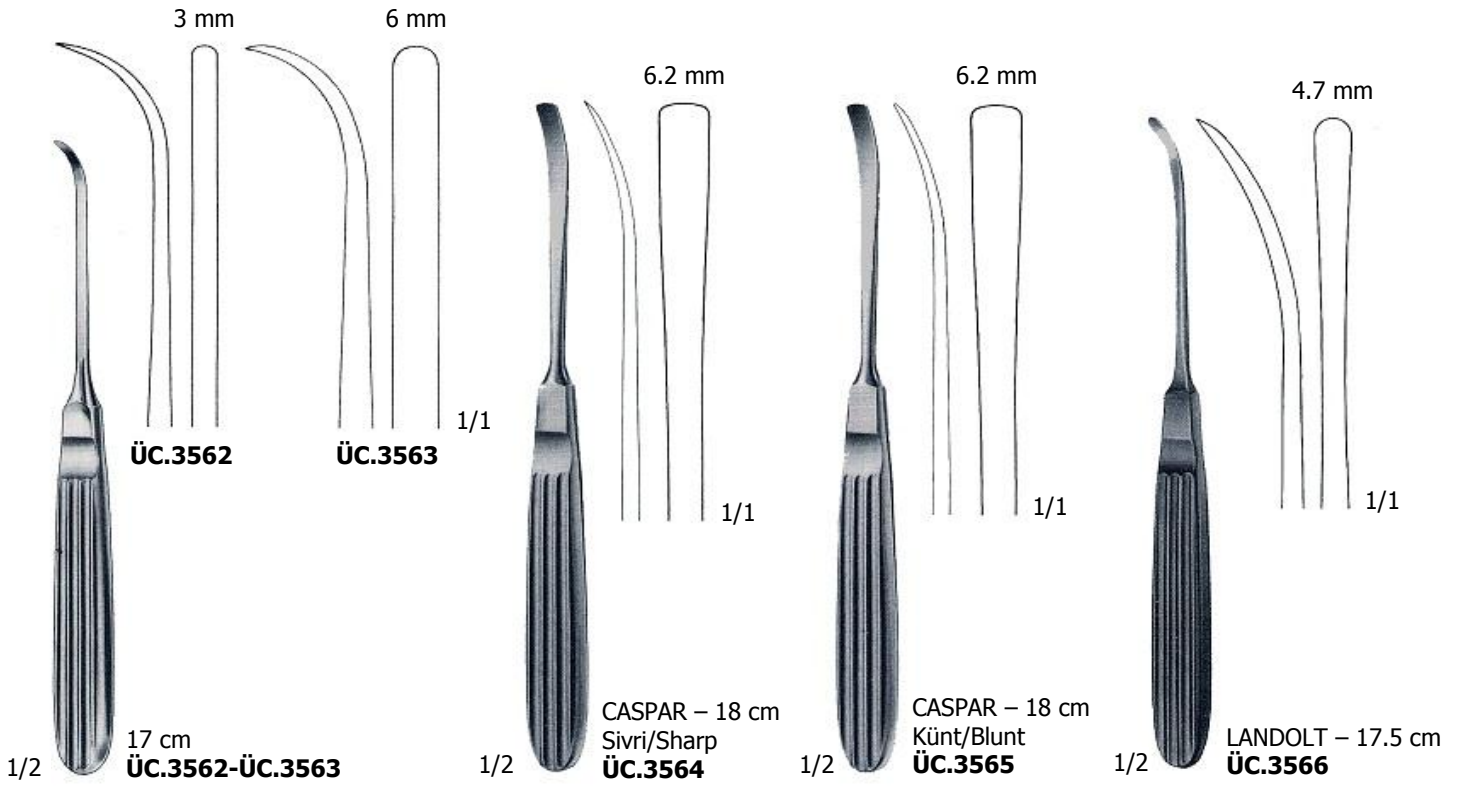

1/2
PARTSCH – 15 cm
ÜC.3537

1/2
PARTSCH-LANGE – 14.5 cm
ÜC.3538

1/2
JOSEPH – 21 cm
ÜC.3539

1/2
WILLIGER – 16 cm
ÜC.3540

1/2
TRELAT – 15 cm
ÜC.3541

1/2
WILLIGER – 14 cm
ÜC.3542

1/2
BÜCHS – 19 cm
ÜC.3572

1/2
KRAMER – 18.5 cm
ÜC.3573

1/2
KRAMER – 19 cm
ÜC.3574

1/2
JANSEN – 16.5 cm
ÜC.3575

1/2
ADSON – 17 cm
ÜC.3576-ÜC.3579

1/2
16.5 cm
ÜC.3580-ÜC.3581

1/2
FARABEUf-COLLIN – 16 cm
Üc.3582

1/2
FARABEUf-COLLIN – 16 cm
Üc.3583

1/2
FARABEUf – 14 cm
Üc.3584