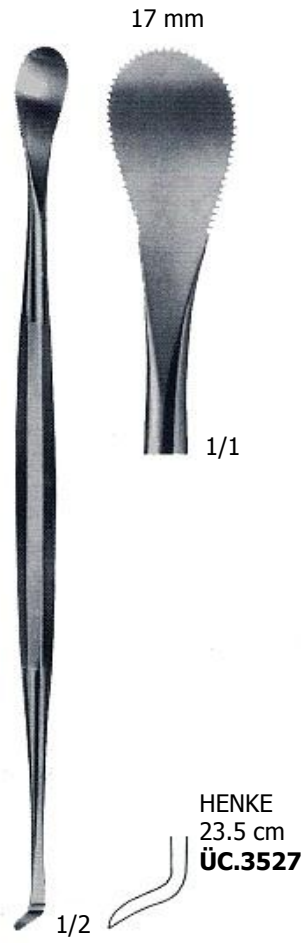

1/2
FREER – 18.5 cm
Sivri/Sharp
Künt/Blunt
ÜC.3502

1/2
FREER-YASARGIL – 18.5 cm
Sivri/Sharp
Sivri/Sharp
ÜC.3503

1/2 HORSLEY – 20 cm
ÜC.3512

1/2 FRAZIER – 15 cm
ÜC.3513

1/2 HOEN – 15 cm
ÜC.3514

1/2 HOEN – 15 cm
ÜC.3515

1/2 WOODSON
25 cm
ÜC.3516

1/2 MILLIGAN
21 cm
ÜC.3517

1/2 18 cm
ÜC.3518

1/2 MANNERFELT
15 cm
ÜC.3519

COTTE – 20 cm
Sivri/Sharp
Sivri/Sharp **ÜC.3520**

KILLIAN – 18.5 cm
Sivri/Sharp
Künt/Blunt **ÜC.3521**

MAC DONALD – 18.5 cm
Künt/Blunt
Künt/Blunt **ÜC.3522**

HOWARTH – 21.5 cm
Sivri/Sharp
Künt/Blunt **ÜC.3523**

MOLT – 18 cm
Sivri/Sharp
Sivri/Sharp **ÜC.3524**

MEAD – 16.5 cm
Sivri/Sharp
Sivri/Sharp **ÜC.3525**

1/2
MC KENTY – 15.5 cm
ÜC.3534

1/2
KÖNIG – 15.5 cm
ÜC.3536

1/2
PARTSCH – 15 cm
ÜC.3537

1/2
PARTSCH-LANGE – 14.5 cm
ÜC.3538

1/2
JOSEPH – 21 cm
ÜC.3539

1/2
WILLIGER – 16 cm
ÜC.3540

1/2
TRELAT – 15 cm
ÜC.3541

1/2
WILLIGER – 14 cm
ÜC.3542

1/2
BÜCHS – 19 cm
ÜC.3572

1/2
KRAMER – 18.5 cm
ÜC.3573