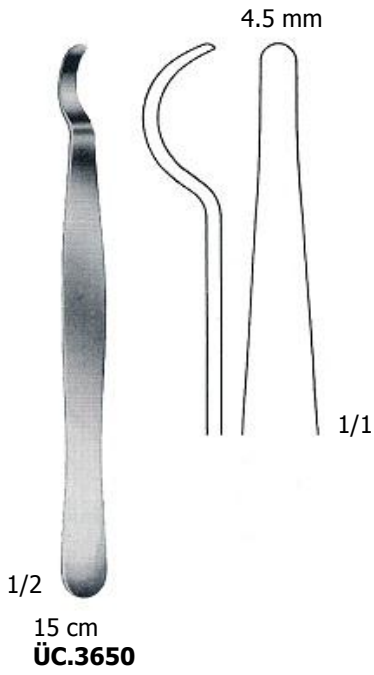

WILLIGER – 17 cm
ÜC.3636

WILLIGER – 16.5 cm
ÜC.3637

15.5 cm
ÜC.3638

KÖNIG – 15.5 cm
ÜC.3639-ÜC.3640

LANGENBECK – 23 cm
ÜC.3641

LANGENBECK – 19.5 cm
ÜC.3642-ÜC.3643

QUERVAIN – 19.5 cm
ÜC.3644

SEBILEAU – 17.5 cm
ÜC.3645

SCHUMACHER-WAGNER – 34.5 cm
ÜC.3669

SCHUMACHER – 29 cm
ÜC.3670

1/2
HOHMANN-ALDINGER – 27 cm
ÜC.3671

1/2
BLOUNT – 26 cm
ÜC.3672

1/2
BLOUNT – 27 cm
ÜC.3673

26 mm

1/2
38 cm
Femur Ekartörü
Femoral Retractor
ÜC.3674