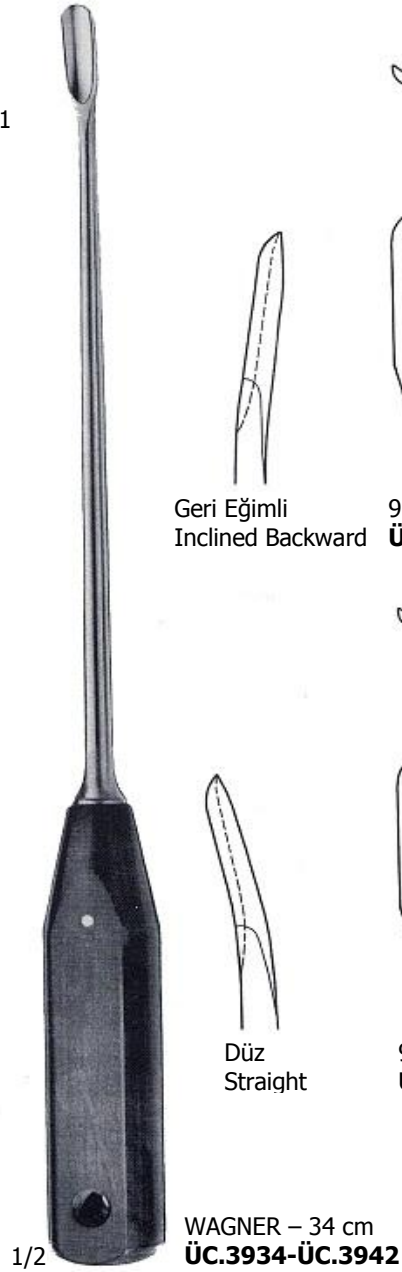

1/2

1/1

HIBS – 24 cm
6 mm **ÜC.3879**
13 mm **ÜC.3880**
19 mm **ÜC.3881**
25 mm **ÜC.3882**
32 mm **ÜC.3883**

1/2

1/1

HIBS – 24 cm
6 mm **ÜC.3884**
13 mm **ÜC.3885**
19 mm **ÜC.3886**
25 mm **ÜC.3887**
32 mm **ÜC.3888**

1/2

1/1

HIBS – 24 cm
6 mm **ÜC.3889**
13 mm **ÜC.3890**
19 mm **ÜC.3891**
25 mm **ÜC.3892**
32 mm **ÜC.3893**

1/2

1/1

Kısa Bleydli
Short Blade
40 mm

R=40 mm
R=50 mm

1/2