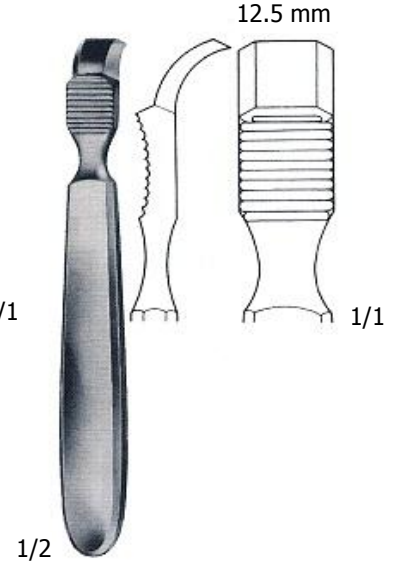

1/2
PARTSCH – 15 cm
ÜC.3537

1/2
PARTSCH-LANGE – 14.5 cm
ÜC.3538

1/2
JOSEPH – 21 cm
ÜC.3539

1/2
WILLIGER – 16 cm
ÜC.3540

1/2
TRELAT – 15 cm
ÜC.3541

1/2
WILLIGER – 14 cm
ÜC.3542

1/2
BÜCHS – 19 cm
ÜC.3572

1/2
KRAMER – 18.5 cm
ÜC.3573

1/2
KRAMER – 19 cm
ÜC.3574

1/2
JANSEN – 16.5 cm
ÜC.3575

1/2
ADSON – 17 cm
ÜC.3576-ÜC.3579

1/2
16.5 cm
ÜC.3580-ÜC.3581

1/2
FARABEUf-COLLIN – 16 cm
Üc.3582

1/2
FARABEUf-COLLIN – 16 cm
Üc.3583

1/2
FARABEUf – 14 cm
Üc.3584

1/2
FARABEUf – 14 cm
Üc.3585

1/2
SELDIN – 19.5 cm
Üc.3586

1/2
SELDIN – 19.5 cm
Üc.3587

1/2
LANGENBECK – 19 cm
Üc.3588

1/2
SEDILOT – 18.5 cm
Üc.3589

ÜC.3590 ÜC.3591

1/2

14 cm