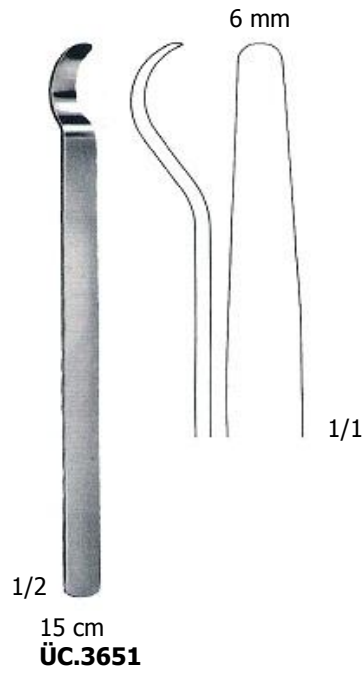

WILLIGER – 17 cm
ÜC.3636

WILLIGER – 16.5 cm
ÜC.3637

15.5 cm
ÜC.3638

KÖNIG – 15.5 cm
ÜC.3639-ÜC.3640

LANGENBECK – 23 cm
ÜC.3641

LANGENBECK – 19.5 cm
ÜC.3642-ÜC.3643

QUERVAIN – 19.5 cm
ÜC.3644

SEBILEAU – 17.5 cm
ÜC.3645

SCHUMACHER-WAGNER – 34.5 cm
ÜC.3669

SCHUMACHER – 29 cm
ÜC.3670

1/2
HOHMANN-ALDINGER – 27 cm
ÜC.3671

1/2
BLOUNT – 26 cm
ÜC.3672

1/2
BLOUNT – 27 cm
ÜC.3673

26 mm

1/2
38 cm
Femur Ekartörü
Femoral Retractor
ÜC.3674