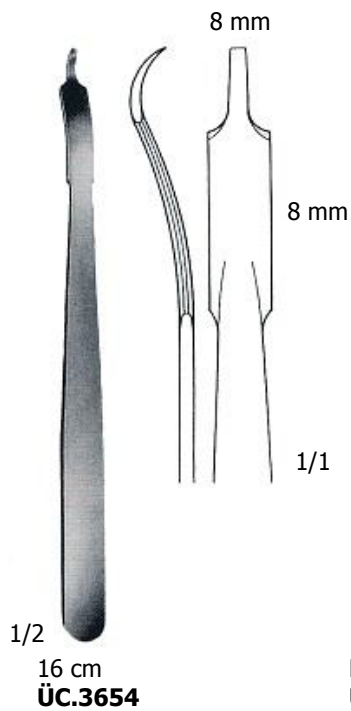

1/2
PARTSCH – 15 cm
ÜC.3537

1/2
PARTSCH-LANGE – 14.5 cm
ÜC.3538

1/2
JOSEPH – 21 cm
ÜC.3539

1/2
WILLIGER – 16 cm
ÜC.3540

1/2
TRELAT – 15 cm
ÜC.3541

1/2
WILLIGER – 14 cm
ÜC.3542

1/2
BÜCHS – 19 cm
ÜC.3572

1/2
KRAMER – 18.5 cm
ÜC.3573

WILLIGER – 17 cm
ÜC.3636

WILLIGER – 16.5 cm
ÜC.3637

15.5 cm
ÜC.3638

KÖNIG – 15.5 cm
ÜC.3639-ÜC.3640

LANGENBECK – 23 cm
ÜC.3641

LANGENBECK – 19.5 cm
ÜC.3642-ÜC.3643

QUERVAIN – 19.5 cm
ÜC.3644

SEBILEAU – 17.5 cm
ÜC.3645

SCHUMACHER-WAGNER – 34.5 cm
ÜC.3669

SCHUMACHER – 29 cm
ÜC.3670

1/2
HOHMANN-ALDINGER – 27 cm
ÜC.3671

1/2
BLOUNT – 26 cm
ÜC.3672

1/2
BLOUNT – 27 cm
ÜC.3673

26 mm

1/2
38 cm
Femur Ekartörü
Femoral Retractor
ÜC.3674

1/2
COTTE – 18 cm
8 mm **ÜC.3748**

1/2
LUCAS – 16 cm
3 mm **ÜC.3749**
5 mm **ÜC.3750**

1/2
LUCAS – 16 cm
4 mm **ÜC.3751**
6 mm **ÜC.3752**

1/2
MANNERFELT – 15.5 cm
3 mm **ÜC.3753**

1/2
MANNERFELT – 15.5 cm
4 mm **ÜC.3754**
6 mm **ÜC.3755**
8 mm **ÜC.3756**