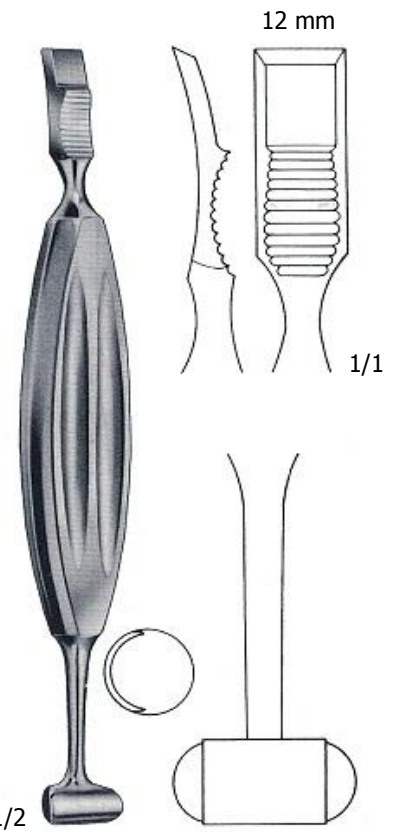

1/2

SCHNEIDER – 17.5 cm
ÜC.3594

1/1

1/2

SEDILLOT – 21.5 cm
ÜC.3595

1/1

1/2

5 mm ÜC.3596
10 mm ÜC.3597
15 mm ÜC.3598
20 mm ÜC.3599
25 mm ÜC.3600
LAMBOTTE – 21.5 cm
ÜC.3596-ÜC.3600

1/1

1/2

ALEXANDER – 21 cm
ÜC.3601

ÜC.3602

1/2

ÜC.3603

1/1

DOYEN – 24 cm
ÜC.3602-ÜC.3603