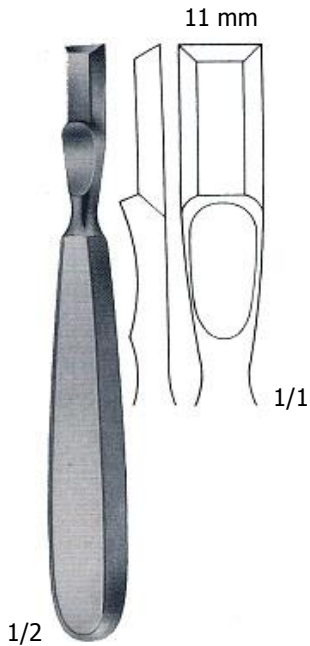

1/2
PARTSCH – 15 cm
ÜC.3537

1/2
PARTSCH-LANGE – 14.5 cm
ÜC.3538

1/2
JOSEPH – 21 cm
ÜC.3539

1/2
WILLIGER – 16 cm
ÜC.3540

1/2
TRELAT – 15 cm
ÜC.3541

1/2
WILLIGER – 14 cm
ÜC.3542

1/2
BÜCHS – 19 cm
ÜC.3572

1/2
KRAMER – 18.5 cm
ÜC.3573

1/2
KRAMER – 19 cm
ÜC.3574

1/2
JANSEN – 16.5 cm
ÜC.3575

1/2
ADSON – 17 cm
ÜC.3576-ÜC.3579

1/2
16.5 cm
ÜC.3580-ÜC.3581

1/2
FARABEUf-COLLIN – 16 cm
Üc.3582

1/2
FARABEUf-COLLIN – 16 cm
Üc.3583

1/2
FARABEUf – 14 cm
Üc.3584

1/2
FARABEUf – 14 cm
Üc.3585

1/2
SELDIN – 19.5 cm
Üc.3586

1/2
SELDIN – 19.5 cm
Üc.3587

1/2
LANGENBECK – 19 cm
Üc.3588

1/2
SEDILOT – 18.5 cm
Üc.3589

ÜC.3590 ÜC.3591

1/2

14 cm