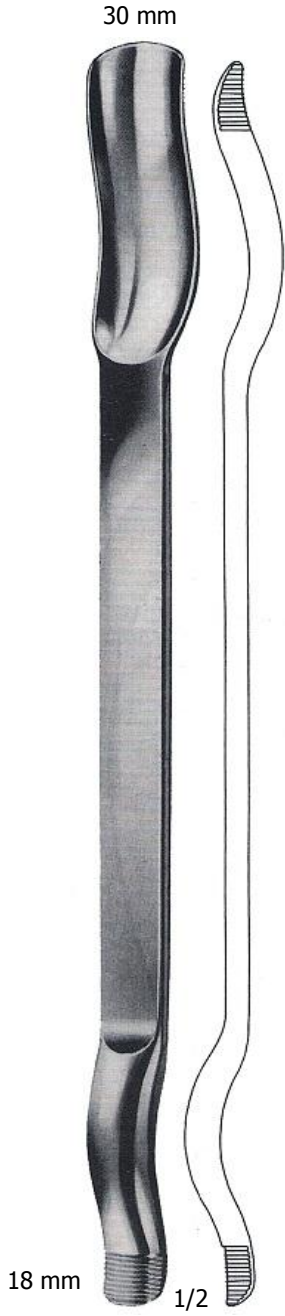

HOWARTH – 21.5 cm
Sivri/Sharp
Künt/Blunt **ÜC.3523**

MOLT – 18 cm
Sivri/Sharp
Sivri/Sharp **ÜC.3524**

MEAD – 16.5 cm
Sivri/Sharp
Sivri/Sharp **ÜC.3525**

1/2
MC KENTY – 15.5 cm
ÜC.3534

1/2
KÖNIG – 15.5 cm
ÜC.3536

1/2

SCHNEIDER – 17.5 cm
ÜC.3594

1/1

1/2

SEDILLOT – 21.5 cm
ÜC.3595

1/1

1/2

5 mm ÜC.3596
10 mm ÜC.3597
15 mm ÜC.3598
20 mm ÜC.3599
25 mm ÜC.3600
LAMBOTTE – 21.5 cm
ÜC.3596-ÜC.3600

SCHUMACHER-WAGNER – 34.5 cm
ÜC.3669

SCHUMACHER – 29 cm
ÜC.3670

1/2
HOHMANN-ALDINGER – 27 cm
ÜC.3671

1/2
BLOUNT – 26 cm
ÜC.3672

1/2
BLOUNT – 27 cm
ÜC.3673

26 mm

1/2
38 cm
Femur Ekartörü
Femoral Retractor
ÜC.3674

40 mm

1/2
32 cm
ÜC.3675

40 mm

1/2
32 cm
ÜC.3676

BENNETT – 23.5 cm
15 mm – 55 mm
Küçük/Small
ÜC.3677

BENNETT – 23.5 cm
25 mm – 65 mm
Büyük/Big
ÜC.3678

COBRA – 28 cm
ÜC.3679-ÜC.3681

MURPHY-LANE – 34 cm
Düzeltilme Elevatörü
Luxation Lever
ÜC.3682