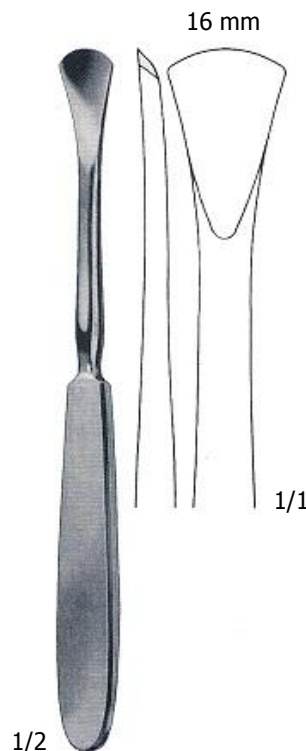

1/2 WOODSON
25 cm
ÜC.3516

1/2 MILLIGAN
21 cm
ÜC.3517

1/2 18 cm
ÜC.3518

1/2 MANNERFELT
15 cm
ÜC.3519

COTTE – 20 cm
Sivri/Sharp
Sivri/Sharp **ÜC.3520**

KILLIAN – 18.5 cm
Sivri/Sharp
Künt/Blunt **ÜC.3521**

MAC DONALD – 18.5 cm
Künt/Blunt
Künt/Blunt **ÜC.3522**

1/2
PARTSCH – 15 cm
ÜC.3537

1/2
PARTSCH-LANGE – 14.5 cm
ÜC.3538

1/2
JOSEPH – 21 cm
ÜC.3539

1/2
WILLIGER – 16 cm
ÜC.3540

1/2
TRELAT – 15 cm
ÜC.3541

1/2
WILLIGER – 14 cm
ÜC.3542

1/2
BÜCHS – 19 cm
ÜC.3572

1/2
KRAMER – 18.5 cm
ÜC.3573

1/2
KRAMER – 19 cm
ÜC.3574

1/2
JANSEN – 16.5 cm
ÜC.3575

1/2
ADSON – 17 cm
ÜC.3576-ÜC.3579

1/2
16.5 cm
ÜC.3580-ÜC.3581

1/2
FARABEUf-COLLIN – 16 cm
Üc.3582

1/2
FARABEUf-COLLIN – 16 cm
Üc.3583

1/2
FARABEUf – 14 cm
Üc.3584

1/2
FARABEUf – 14 cm
Üc.3585

1/2
SELDIN – 19.5 cm
Üc.3586

1/2
SELDIN – 19.5 cm
Üc.3587

1/2
LANGENBECK – 19 cm
Üc.3588

1/2
SEDILOT – 18.5 cm
Üc.3589

ÜC.3590 ÜC.3591

1/2

14 cm