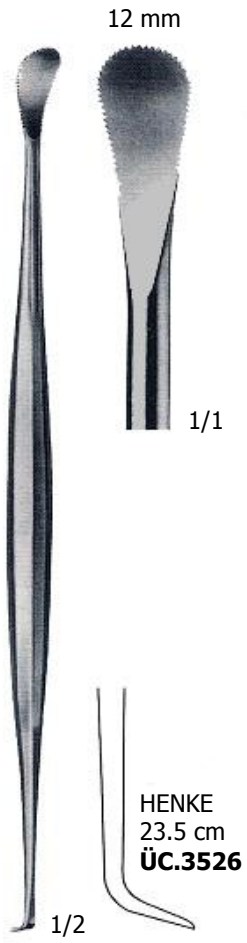

1/2
FREER – 18.5 cm
Sivri/Sharp
Künt/Blunt
ÜC.3502

1/2
FREER-YASARGIL – 18.5 cm
Sivri/Sharp
Sivri/Sharp
ÜC.3503

1/2 HORSLEY – 20 cm
ÜC.3512

1/2 FRAZIER – 15 cm
ÜC.3513

1/2 HOEN – 15 cm
ÜC.3514

1/2 HOEN – 15 cm
ÜC.3515

1/2 WOODSON
25 cm
ÜC.3516

1/2 MILLIGAN
21 cm
ÜC.3517

1/2 18 cm
ÜC.3518

1/2 MANNERFELT
15 cm
ÜC.3519

COTTE – 20 cm
Sivri/Sharp
Sivri/Sharp **ÜC.3520**

KILLIAN – 18.5 cm
Sivri/Sharp
Künt/Blunt **ÜC.3521**

MAC DONALD – 18.5 cm
Künt/Blunt
Künt/Blunt **ÜC.3522**

HOWARTH – 21.5 cm
Sivri/Sharp
Künt/Blunt **ÜC.3523**

MOLT – 18 cm
Sivri/Sharp
Sivri/Sharp **ÜC.3524**

MEAD – 16.5 cm
Sivri/Sharp
Sivri/Sharp **ÜC.3525**

1/2
MC KENTY – 15.5 cm
ÜC.3534

1/2
KÖNIG – 15.5 cm
ÜC.3536

1/2
PARTSCH – 15 cm
ÜC.3537

1/2
PARTSCH-LANGE – 14.5 cm
ÜC.3538

1/2
JOSEPH – 21 cm
ÜC.3539

1/2
WILLIGER – 16 cm
ÜC.3540

1/2
TRELAT – 15 cm
ÜC.3541

1/2
WILLIGER – 14 cm
ÜC.3542

1/2
BÜCHS – 19 cm
ÜC.3572

1/2
KRAMER – 18.5 cm
ÜC.3573