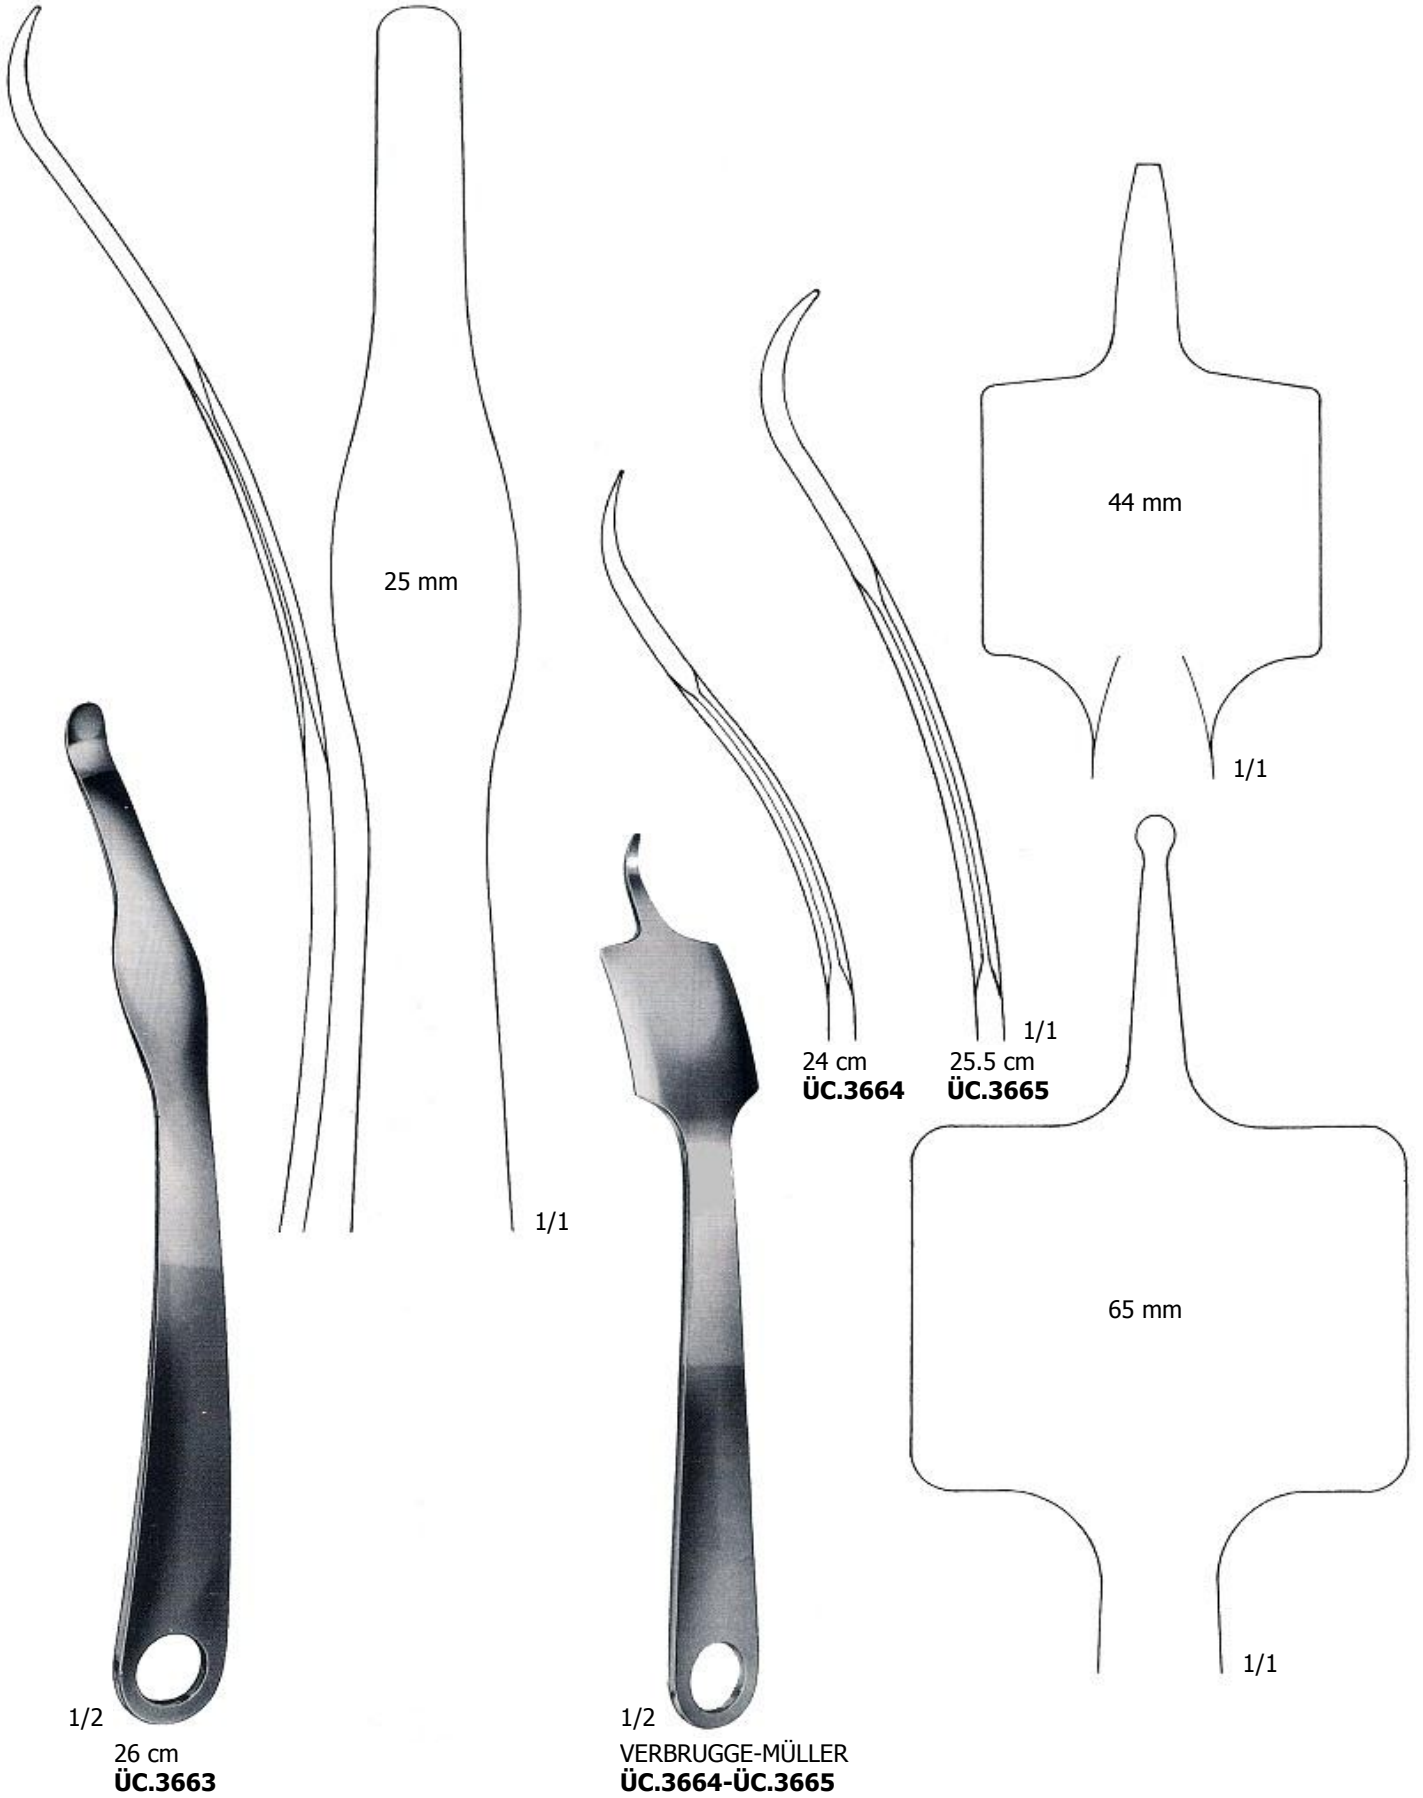

WILLIGER – 17 cm
ÜC.3636

WILLIGER – 16.5 cm
ÜC.3637

15.5 cm
ÜC.3638

KÖNIG – 15.5 cm
ÜC.3639-ÜC.3640

LANGENBECK – 23 cm
ÜC.3641

LANGENBECK – 19.5 cm
ÜC.3642-ÜC.3643

QUERVAIN – 19.5 cm
ÜC.3644

SEBILEAU – 17.5 cm
ÜC.3645