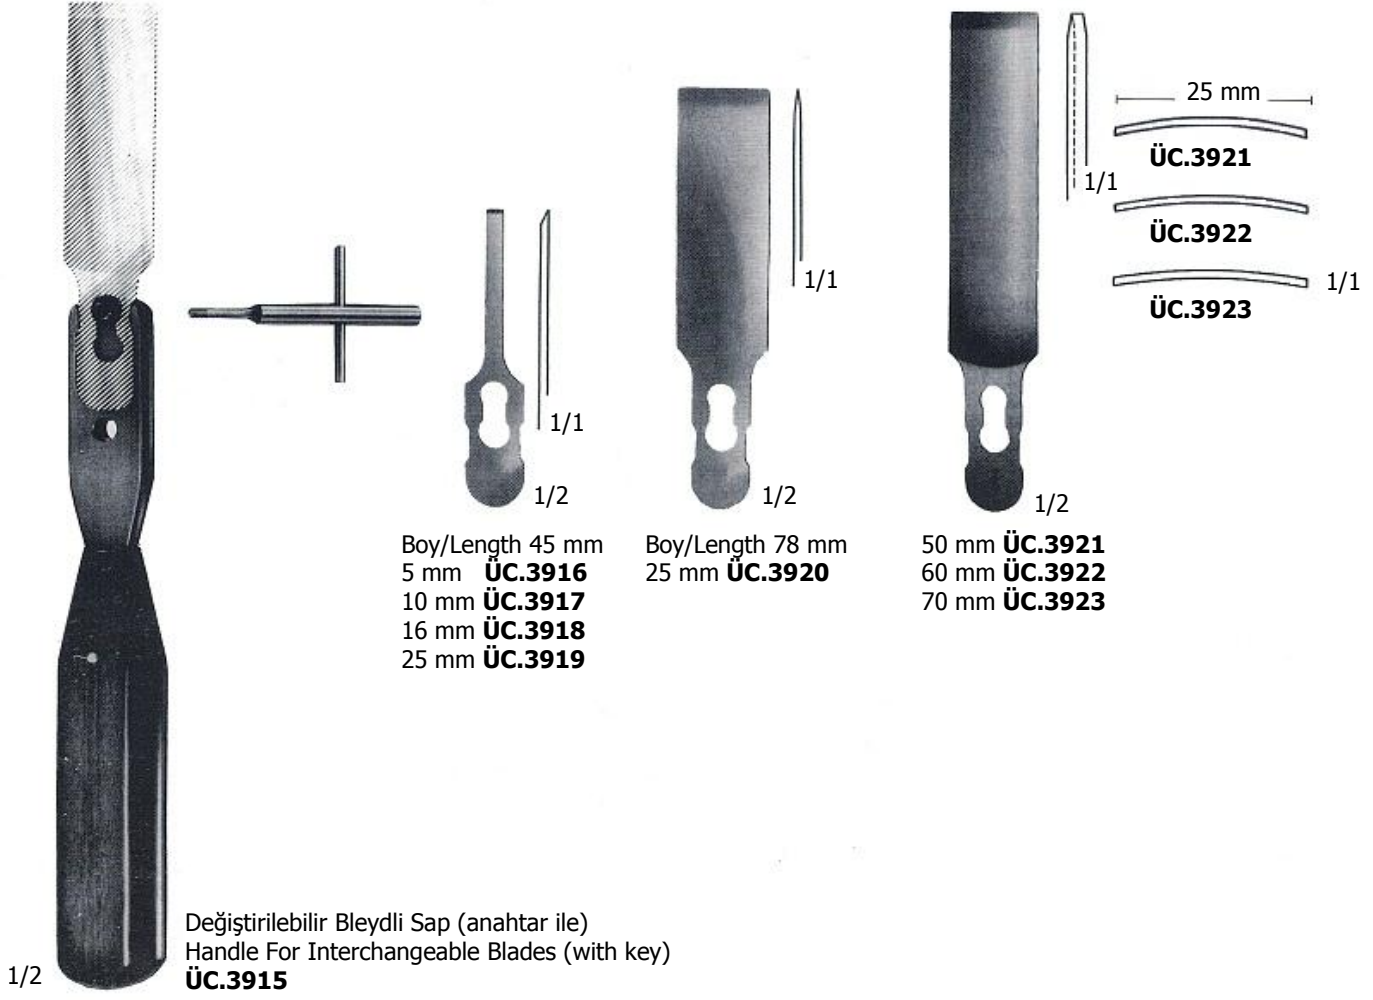

1/2

1/1

HIBS – 24 cm
6 mm **ÜC.3879**
13 mm **ÜC.3880**
19 mm **ÜC.3881**
25 mm **ÜC.3882**
32 mm **ÜC.3883**

1/2

1/1

HIBS – 24 cm
6 mm **ÜC.3884**
13 mm **ÜC.3885**
19 mm **ÜC.3886**
25 mm **ÜC.3887**
32 mm **ÜC.3888**

1/2

1/1

HIBS – 24 cm
6 mm **ÜC.3889**
13 mm **ÜC.3890**
19 mm **ÜC.3891**
25 mm **ÜC.3892**
32 mm **ÜC.3893**

1/2

1/1

Kısa Bleydli
Short Blade
40 mm

R=40 mm
R=50 mm

1/2