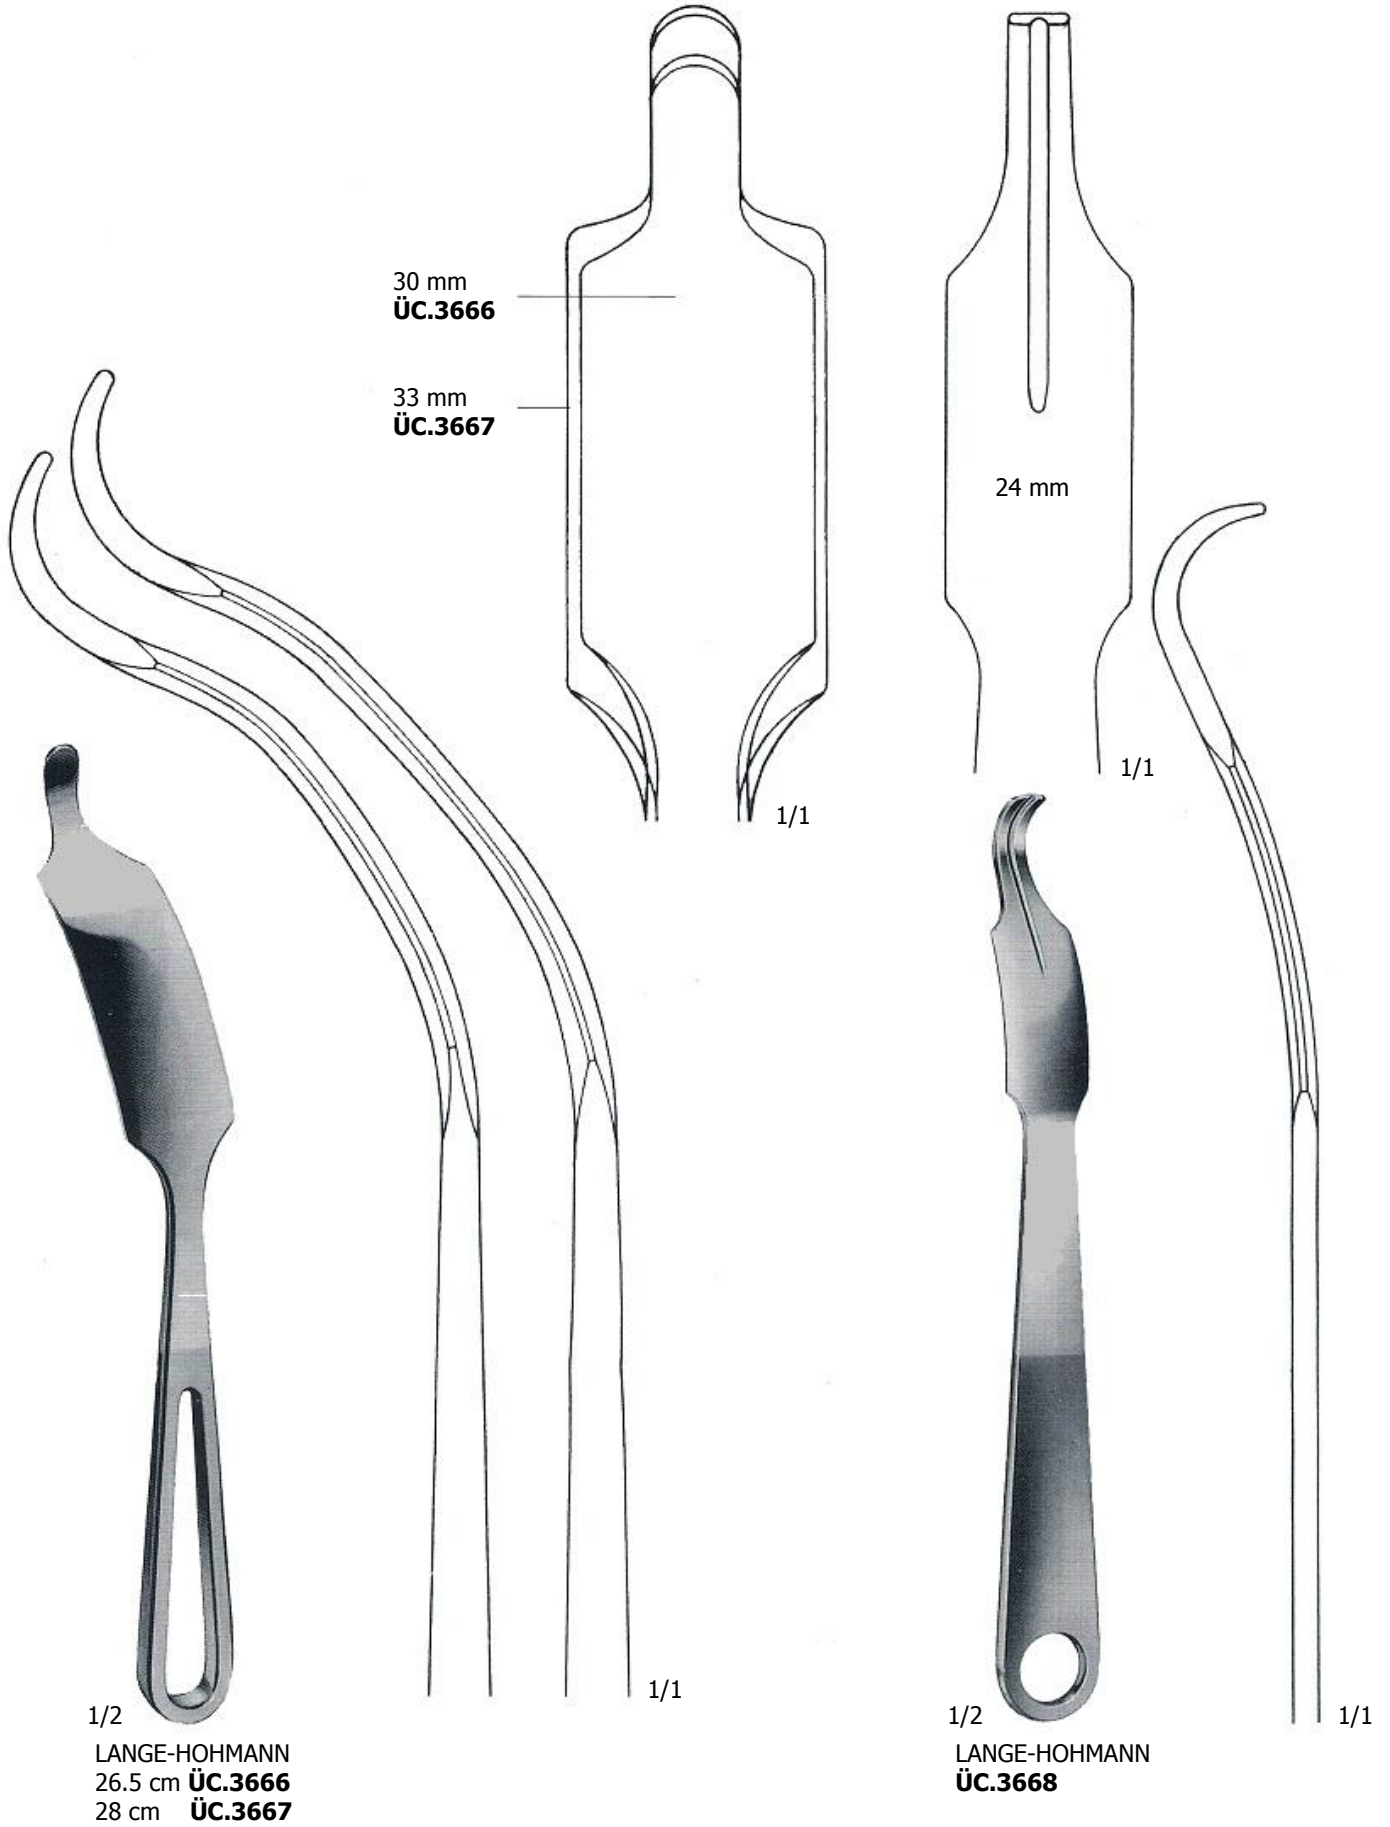

WILLIGER – 17 cm
ÜC.3636

WILLIGER – 16.5 cm
ÜC.3637

15.5 cm
ÜC.3638

KÖNIG – 15.5 cm
ÜC.3639-ÜC.3640

LANGENBECK – 23 cm
ÜC.3641

LANGENBECK – 19.5 cm
ÜC.3642-ÜC.3643

QUERVAIN – 19.5 cm
ÜC.3644

SEBILEAU – 17.5 cm
ÜC.3645