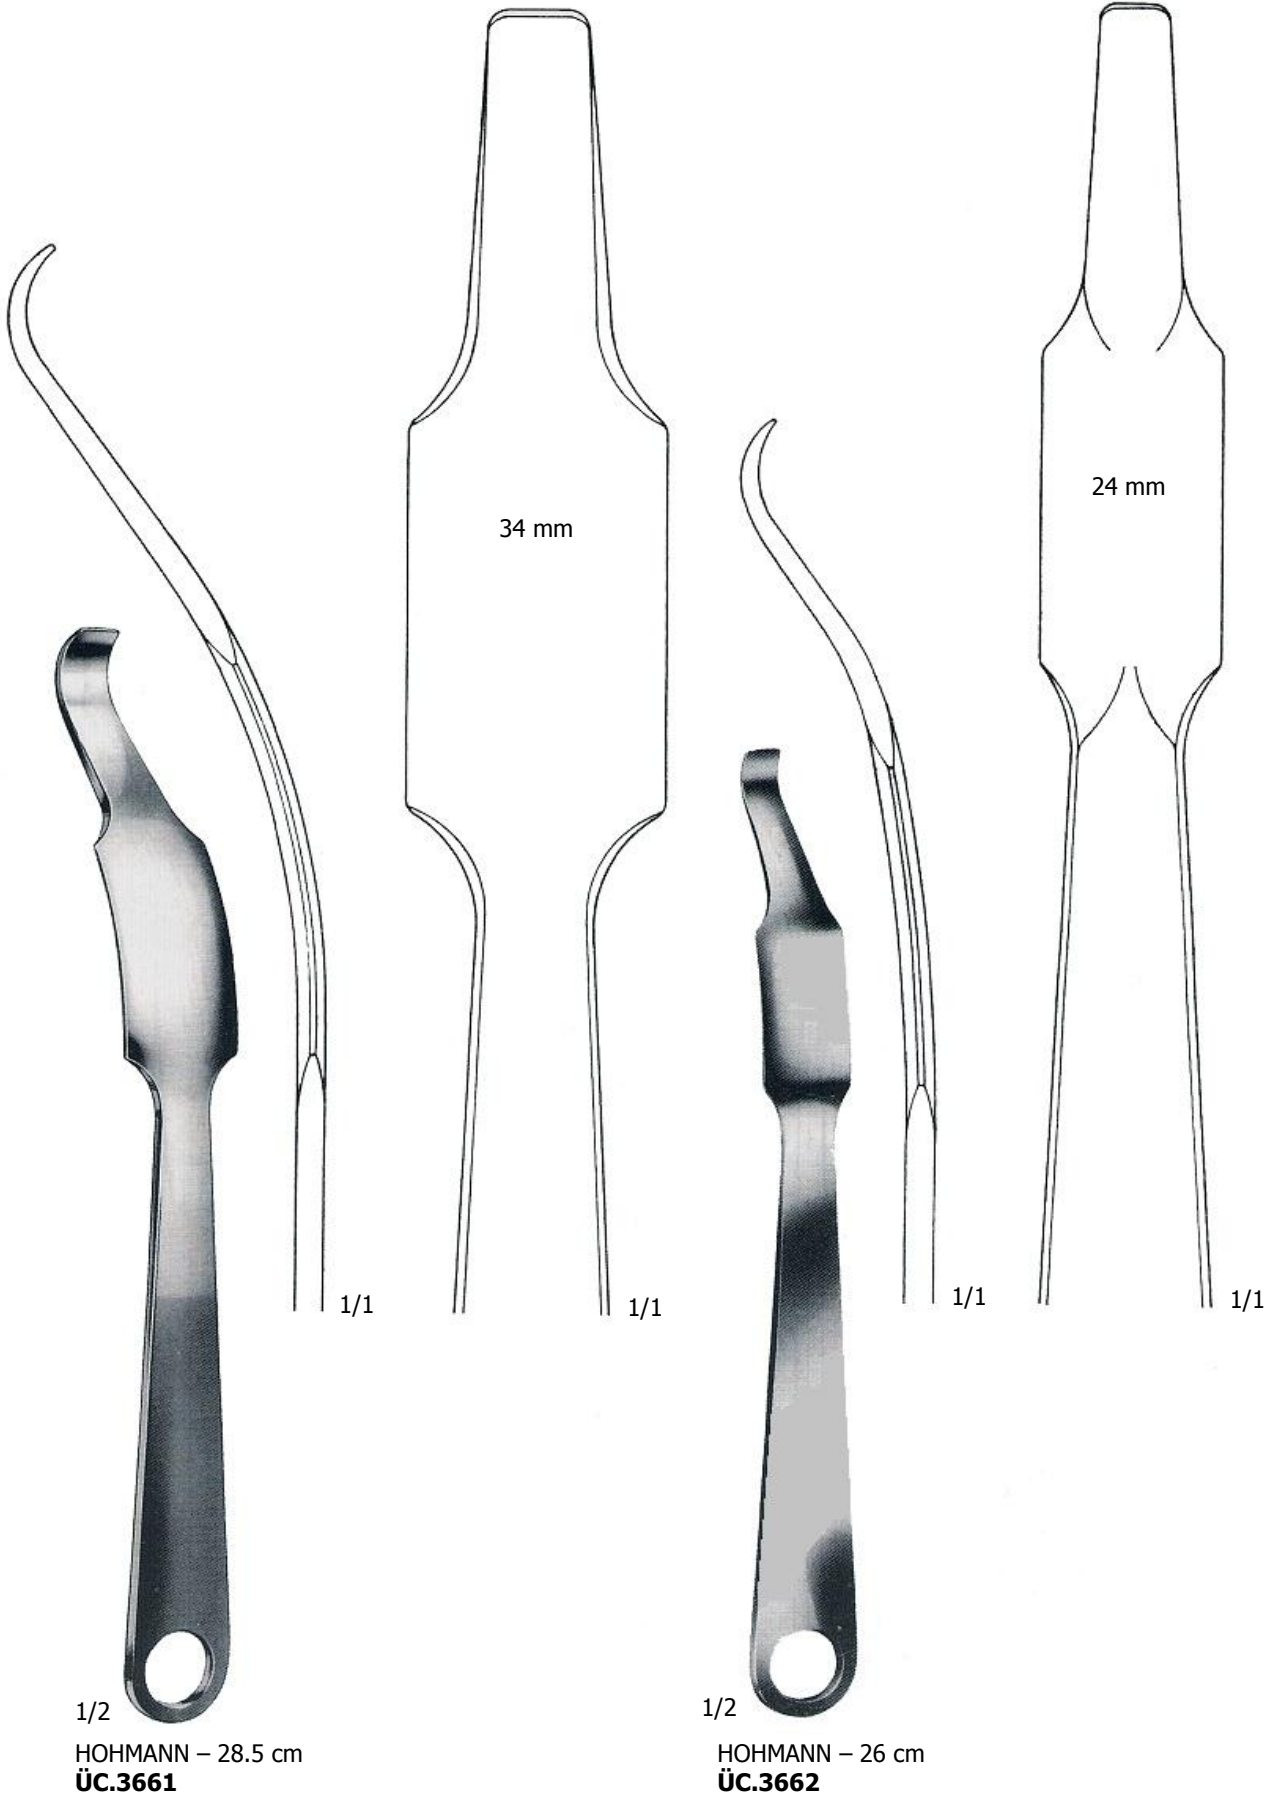

WILLIGER – 17 cm
ÜC.3636

WILLIGER – 16.5 cm
ÜC.3637

15.5 cm
ÜC.3638

KÖNIG – 15.5 cm
ÜC.3639-ÜC.3640

LANGENBECK – 23 cm
ÜC.3641

LANGENBECK – 19.5 cm
ÜC.3642-ÜC.3643

QUERVAIN – 19.5 cm
ÜC.3644

SEBILEAU – 17.5 cm
ÜC.3645