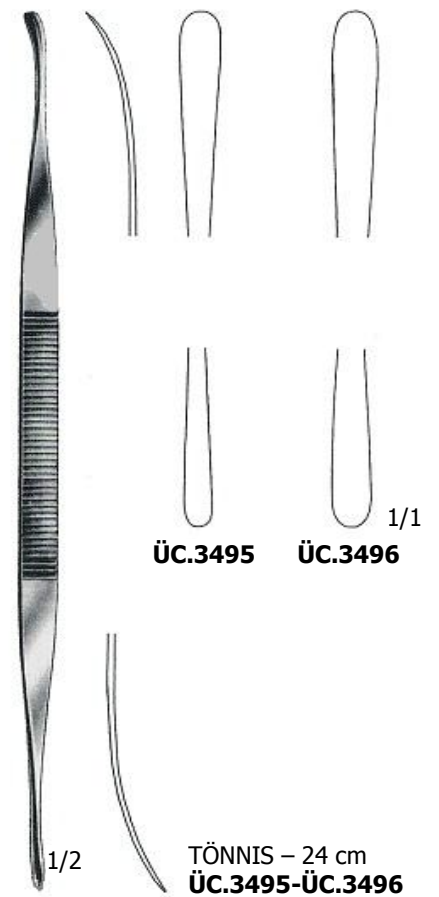

16. BÖLÜM

RASPALAR, DİSEKTÖRLER VE ELEVATÖRLER
Raspatories, Dissectors and Levers

1/2
JOSEPH-MASING – 22 cm
ÜC.3497

1/2
22 cm
ÜC.3498

1/2
22 cm
ÜC.3499

1/2
SEWALL – 20 cm
Künt/Blunt ÜC.3500

1/2
KILLIAN – 18.5 cm
Sivri/Sharp
Künt/Blunt
ÜC.3501

1/2
FREER – 18.5 cm
Sivri/Sharp
Künt/Blunt
ÜC.3502

1/2
FREER-YASARGIL – 18.5 cm
Sivri/Sharp
Sivri/Sharp
ÜC.3503

1/2 HORSLEY – 20 cm
ÜC.3512

1/2 FRAZIER – 15 cm
ÜC.3513

1/2 HOEN – 15 cm
ÜC.3514

1/2 HOEN – 15 cm
ÜC.3515