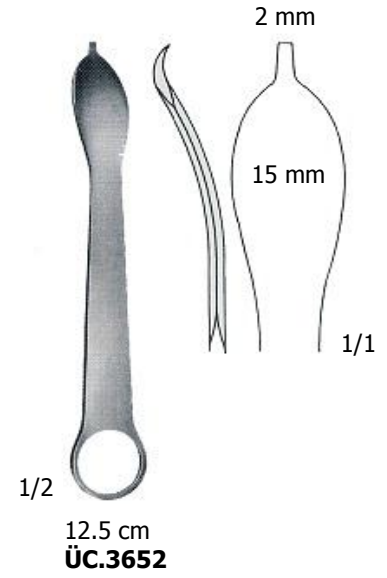

1/2
PARTSCH – 15 cm
ÜC.3537

1/2
PARTSCH-LANGE – 14.5 cm
ÜC.3538

1/2
JOSEPH – 21 cm
ÜC.3539

1/2
WILLIGER – 16 cm
ÜC.3540

1/2
TRELAT – 15 cm
ÜC.3541

1/2
WILLIGER – 14 cm
ÜC.3542

1/2
BÜCHS – 19 cm
ÜC.3572

1/2
KRAMER – 18.5 cm
ÜC.3573

WILLIGER – 17 cm
ÜC.3636

WILLIGER – 16.5 cm
ÜC.3637

15.5 cm
ÜC.3638

KÖNIG – 15.5 cm
ÜC.3639-ÜC.3640

LANGENBECK – 23 cm
ÜC.3641

LANGENBECK – 19.5 cm
ÜC.3642-ÜC.3643

QUERVAIN – 19.5 cm
ÜC.3644

SEBILEAU – 17.5 cm
ÜC.3645

SCHUMACHER-WAGNER – 34.5 cm
ÜC.3669

SCHUMACHER – 29 cm
ÜC.3670

1/2
HOHMANN-ALDINGER – 27 cm
ÜC.3671

1/2
BLOUNT – 26 cm
ÜC.3672

1/2
BLOUNT – 27 cm
ÜC.3673

26 mm

1/2
38 cm
Femur Ekartörü
Femoral Retractor
ÜC.3674