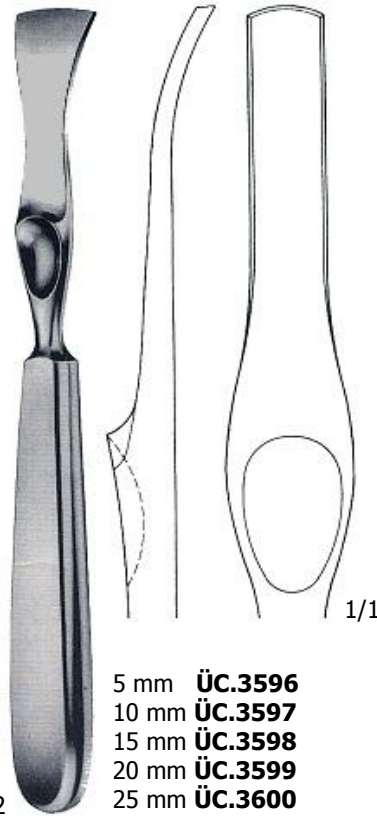

1/2

SCHNEIDER – 17.5 cm
ÜC.3594

1/1

1/2

SEDILLOT – 21.5 cm
ÜC.3595

1/1

1/2

5 mm ÜC.3596
10 mm ÜC.3597
15 mm ÜC.3598
20 mm ÜC.3599
25 mm ÜC.3600
LAMBOTTE – 21.5 cm
ÜC.3596-ÜC.3600

1/1

1/2

ALEXANDER – 21 cm
ÜC.3601

ÜC.3602

1/2

ÜC.3603

1/1

DOYEN – 24 cm
ÜC.3602-ÜC.3603