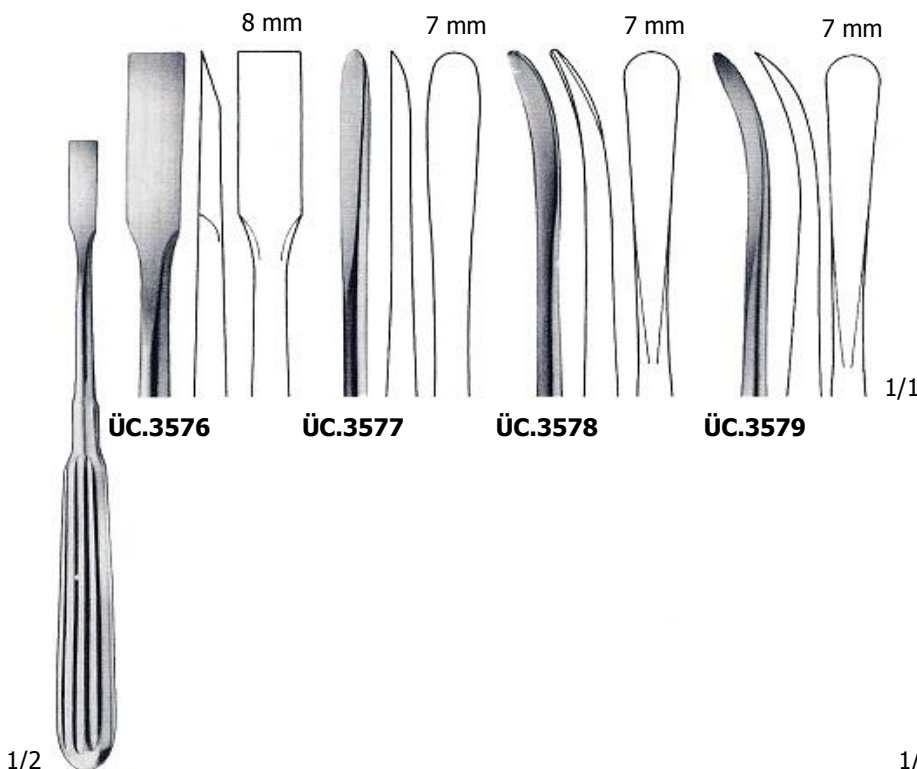

1/2
PARTSCH – 15 cm
ÜC.3537

1/2
PARTSCH-LANGE – 14.5 cm
ÜC.3538

1/2
JOSEPH – 21 cm
ÜC.3539

1/2
WILLIGER – 16 cm
ÜC.3540

1/2
TRELAT – 15 cm
ÜC.3541

1/2
WILLIGER – 14 cm
ÜC.3542

1/2
BÜCHS – 19 cm
ÜC.3572

1/2
KRAMER – 18.5 cm
ÜC.3573

1/2
KRAMER – 19 cm
ÜC.3574

1/2
JANSEN – 16.5 cm
ÜC.3575

1/2
ADSON – 17 cm
ÜC.3576-ÜC.3579

1/2
16.5 cm
ÜC.3580-ÜC.3581

1/2
FARABEUf-COLLIN – 16 cm
Üc.3582

1/2
FARABEUf-COLLIN – 16 cm
Üc.3583

1/2
FARABEUf – 14 cm
Üc.3584

1/2
FARABEUf – 14 cm
Üc.3585

1/2
SELDIN – 19.5 cm
Üc.3586

1/2
SELDIN – 19.5 cm
Üc.3587

1/2
LANGENBECK – 19 cm
Üc.3588

1/2
SEDILOT – 18.5 cm
Üc.3589

ÜC.3590 ÜC.3591

1/2

14 cm