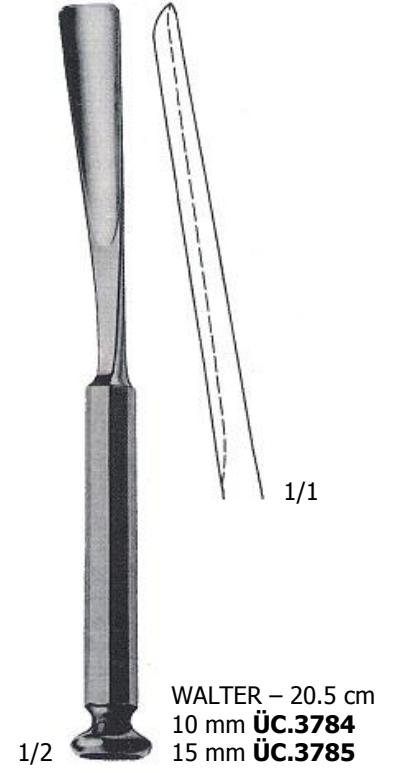

ÜC.3770

ÜC.3771

ÜC.3772

ÜC.3773

1/2

LAMBOTTE – 12.5 cm
4 mm ÜC.3768
6 mm ÜC.3769
8 mm ÜC.3770
10 mm ÜC.3771
12 mm ÜC.3772
15 mm ÜC.3773

1/1

LEXER – 22 cm
5 mm **ÜC.3802**
7 mm **ÜC.3803**
10 mm **ÜC.3804**
15 mm **ÜC.3805**
20 mm **ÜC.3806**
25 mm **ÜC.3807**
30 mm **ÜC.3808**