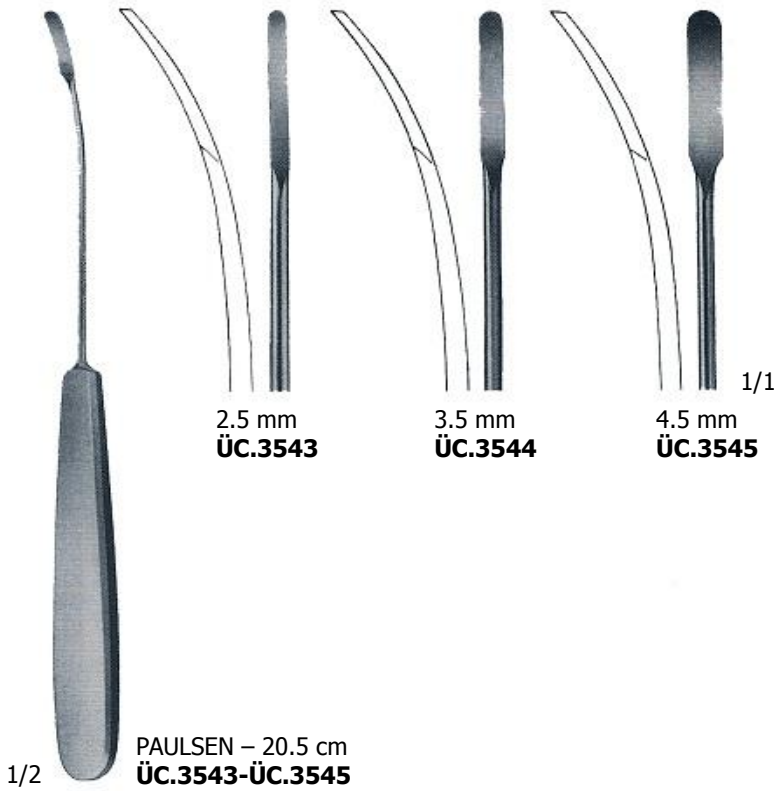

1/2
PARTSCH – 15 cm
ÜC.3537

1/2
PARTSCH-LANGE – 14.5 cm
ÜC.3538

1/2
JOSEPH – 21 cm
ÜC.3539

1/2
WILLIGER – 16 cm
ÜC.3540

1/2
TRELAT – 15 cm
ÜC.3541

1/2
WILLIGER – 14 cm
ÜC.3542

1/2
BÜCHS – 19 cm
ÜC.3572

1/2
KRAMER – 18.5 cm
ÜC.3573

1/2
KRAMER – 19 cm
ÜC.3574

1/2
JANSEN – 16.5 cm
ÜC.3575

1/2
ADSON – 17 cm
ÜC.3576-ÜC.3579

1/2
16.5 cm
ÜC.3580-ÜC.3581

1/2
FARABEUf-COLLIN – 16 cm
Üc.3582

1/2
FARABEUf-COLLIN – 16 cm
Üc.3583

1/2
FARABEUf – 14 cm
Üc.3584