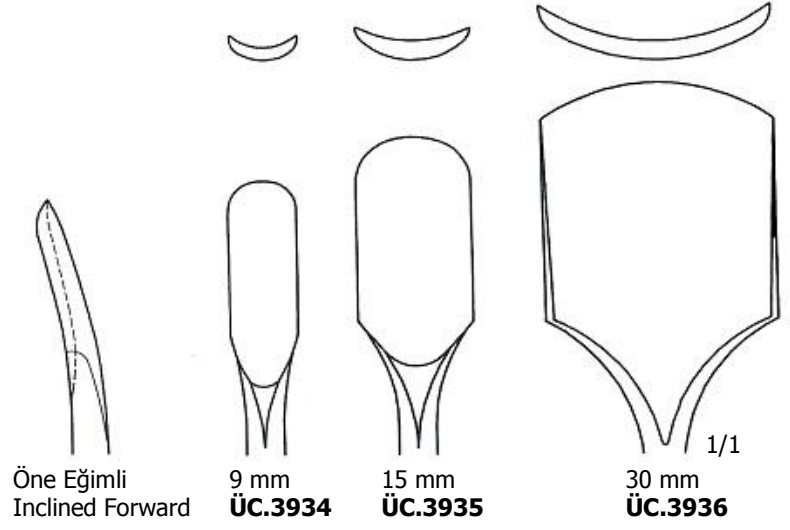

1/2

HIBS – 24 cm
6 mm **ÜC.3869**
13 mm **ÜC.3870**
19 mm **ÜC.3871**
25 mm **ÜC.3872**
32 mm **ÜC.3873**

1/2

1/1

HIBS – 24 cm
6 mm **ÜC.3874**
13 mm **ÜC.3875**
19 mm **ÜC.3876**
25 mm **ÜC.3877**
32 mm **ÜC.3878**

1/2

1/1

HIBS – 24 cm
6 mm **ÜC.3879**
13 mm **ÜC.3880**
19 mm **ÜC.3881**
25 mm **ÜC.3882**
32 mm **ÜC.3883**

1/2

1/1

HIBS – 24 cm
6 mm **ÜC.3884**
13 mm **ÜC.3885**
19 mm **ÜC.3886**
25 mm **ÜC.3887**
32 mm **ÜC.3888**

1/2

1/1

HIBS – 24 cm
6 mm **ÜC.3889**
13 mm **ÜC.3890**
19 mm **ÜC.3891**
25 mm **ÜC.3892**
32 mm **ÜC.3893**

1/2

1/1

Kısa Bleydli
Short Blade
40 mm

R=40 mm
R=50 mm

1/2