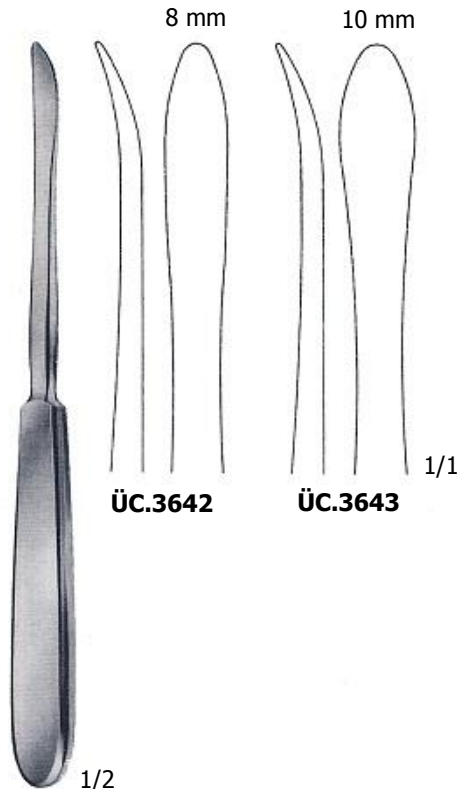

WILLIGER – 17 cm
ÜC.3636

WILLIGER – 16.5 cm
ÜC.3637

15.5 cm
ÜC.3638

KÖNIG – 15.5 cm
ÜC.3639-ÜC.3640

LANGENBECK – 23 cm
ÜC.3641

LANGENBECK – 19.5 cm
ÜC.3642-ÜC.3643

QUERVAIN – 19.5 cm
ÜC.3644

SEBILEAU – 17.5 cm
ÜC.3645

SCHUMACHER-WAGNER – 34.5 cm
ÜC.3669

SCHUMACHER – 29 cm
ÜC.3670

1/2
HOHMANN-ALDINGER – 27 cm
ÜC.3671

1/2
BLOUNT – 26 cm
ÜC.3672

1/2
BLOUNT – 27 cm
ÜC.3673

26 mm

1/2
38 cm
Femur Ekartörü
Femoral Retractor
ÜC.3674