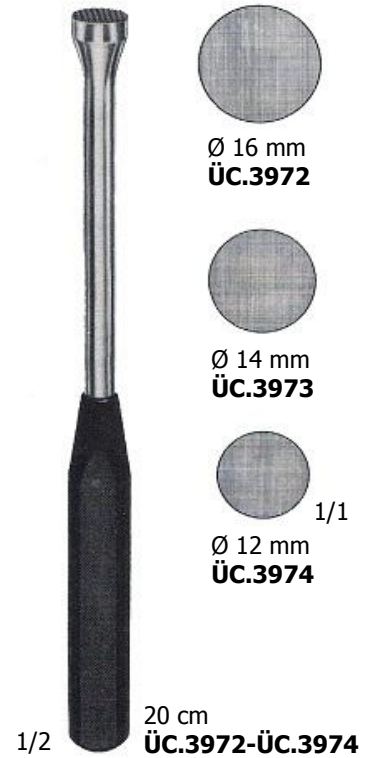

40 mm
ÜC.3948

Radius 40 mm

Radius 50 mm

28.5 cm
ÜC.3949

WEICHMANN - 28.5 cm
ÜC.3950

27 cm
ÜC.3951

27 cm
ÜC.3952

25 cm
ÜC.3953

8 mm

1/2

COBB – 28 cm
ÜC.3954

8 mm

1/2

COBB – 28 cm
ÜC.3955

8 mm

1/2

COBB – 28 cm
ÜC.3956

8 mm

1/2

COBB – 28 cm
ÜC.3957

1/2
19 cm
165 gr **ÜC.3975**

1/2
MEAD – 19 cm
Plastik Diskli/Plastic Discs
185 gr **ÜC.3976**

1/2
16.5 cm
ÜC.3977

1/2
HAJEK – 21.5 cm
140 gr **ÜC.3978**