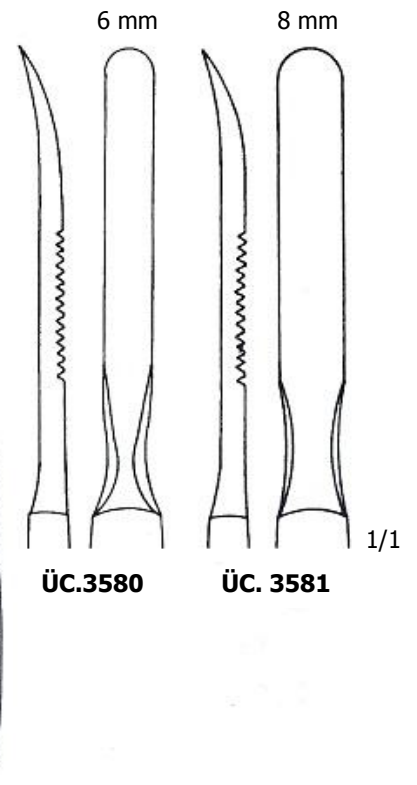

1/2 WOODSON
25 cm
ÜC.3516

1/2 MILLIGAN
21 cm
ÜC.3517

1/2 18 cm
ÜC.3518

1/2 MANNERFELT
15 cm
ÜC.3519

COTTE – 20 cm
Sivri/Sharp
Sivri/Sharp **ÜC.3520**

KILLIAN – 18.5 cm
Sivri/Sharp
Künt/Blunt **ÜC.3521**

MAC DONALD – 18.5 cm
Künt/Blunt
Künt/Blunt **ÜC.3522**

1/2
PARTSCH – 15 cm
ÜC.3537

1/2
PARTSCH-LANGE – 14.5 cm
ÜC.3538

1/2
JOSEPH – 21 cm
ÜC.3539

1/2
WILLIGER – 16 cm
ÜC.3540

1/2
TRELAT – 15 cm
ÜC.3541

1/2
WILLIGER – 14 cm
ÜC.3542

1/2
BÜCHS – 19 cm
ÜC.3572

1/2
KRAMER – 18.5 cm
ÜC.3573

1/2
KRAMER – 19 cm
ÜC.3574

1/2
JANSEN – 16.5 cm
ÜC.3575

1/2
ADSON – 17 cm
ÜC.3576-ÜC.3579

1/2
16.5 cm
ÜC.3580-ÜC.3581

1/2
FARABEUf-COLLIN – 16 cm
Üc.3582

1/2
FARABEUf-COLLIN – 16 cm
Üc.3583

1/2
FARABEUf – 14 cm
Üc.3584

1/2
FARABEUf – 14 cm
Üc.3585

1/2
SELDIN – 19.5 cm
Üc.3586

1/2
SELDIN – 19.5 cm
Üc.3587

1/2
LANGENBECK – 19 cm
Üc.3588

1/2
SEDILOT – 18.5 cm
Üc.3589

ÜC.3590 ÜC.3591

1/2

14 cm