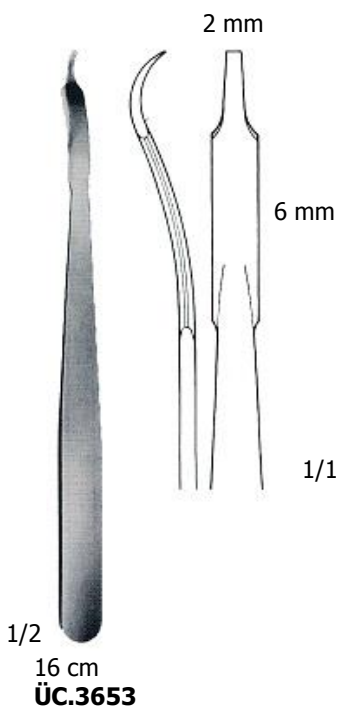

1/2
PARTSCH – 15 cm
ÜC.3537

1/2
PARTSCH-LANGE – 14.5 cm
ÜC.3538

1/2
JOSEPH – 21 cm
ÜC.3539

1/2
WILLIGER – 16 cm
ÜC.3540

1/2
TRELAT – 15 cm
ÜC.3541

1/2
WILLIGER – 14 cm
ÜC.3542

1/2
BÜCHS – 19 cm
ÜC.3572

1/2
KRAMER – 18.5 cm
ÜC.3573

WILLIGER – 17 cm
ÜC.3636

WILLIGER – 16.5 cm
ÜC.3637

15.5 cm
ÜC.3638

KÖNIG – 15.5 cm
ÜC.3639-ÜC.3640

LANGENBECK – 23 cm
ÜC.3641

LANGENBECK – 19.5 cm
ÜC.3642-ÜC.3643

QUERVAIN – 19.5 cm
ÜC.3644

SEBILEAU – 17.5 cm
ÜC.3645

SCHUMACHER-WAGNER – 34.5 cm
ÜC.3669

SCHUMACHER – 29 cm
ÜC.3670

1/2
HOHMANN-ALDINGER – 27 cm
ÜC.3671

1/2
BLOUNT – 26 cm
ÜC.3672

1/2
BLOUNT – 27 cm
ÜC.3673

26 mm

1/2
38 cm
Femur Ekartörü
Femoral Retractor
ÜC.3674

1/2
COTTE – 18 cm
8 mm **ÜC.3748**

1/2
LUCAS – 16 cm
3 mm **ÜC.3749**
5 mm **ÜC.3750**

1/2
LUCAS – 16 cm
4 mm **ÜC.3751**
6 mm **ÜC.3752**

1/2
MANNERFELT – 15.5 cm
3 mm **ÜC.3753**

1/2
MANNERFELT – 15.5 cm
4 mm **ÜC.3754**
6 mm **ÜC.3755**
8 mm **ÜC.3756**