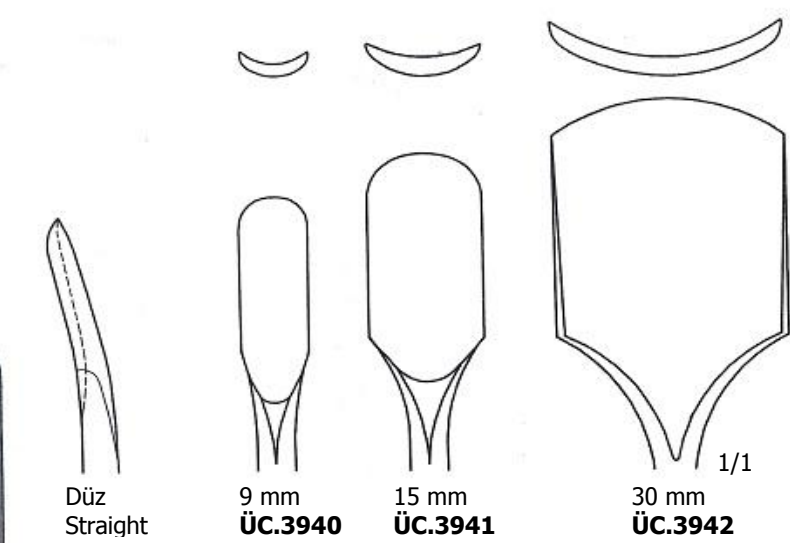

24.5 cm
20 mm **ÜC.3840**

SMITH-PETERSEN
20 cm
6 mm **ÜC.3841**
9 mm **ÜC.3842**
13 mm **ÜC.3843**
16 mm **ÜC.3844**
19 mm **ÜC.3845**
25 mm **ÜC.3846**
32 mm **ÜC.3847**

1/2

SMITH-PETERSEN
20 cm
6 mm **ÜC.3848**
9 mm **ÜC.3849**
13 mm **ÜC.3850**
16 mm **ÜC.3851**
19 mm **ÜC.3852**
25 mm **ÜC.3853**
32 mm **ÜC.3854**

1/2

HIBS – 24 cm
6 mm **ÜC.3869**
13 mm **ÜC.3870**
19 mm **ÜC.3871**
25 mm **ÜC.3872**
32 mm **ÜC.3873**

1/2

1/1

HIBS – 24 cm
6 mm **ÜC.3874**
13 mm **ÜC.3875**
19 mm **ÜC.3876**
25 mm **ÜC.3877**
32 mm **ÜC.3878**

1/2

1/1

HIBS – 24 cm
6 mm **ÜC.3879**
13 mm **ÜC.3880**
19 mm **ÜC.3881**
25 mm **ÜC.3882**
32 mm **ÜC.3883**

1/2

1/1

HIBS – 24 cm
6 mm **ÜC.3884**
13 mm **ÜC.3885**
19 mm **ÜC.3886**
25 mm **ÜC.3887**
32 mm **ÜC.3888**

1/2

1/1

HIBS – 24 cm
6 mm **ÜC.3889**
13 mm **ÜC.3890**
19 mm **ÜC.3891**
25 mm **ÜC.3892**
32 mm **ÜC.3893**

1/2

1/1

Kısa Bleydli
Short Blade
40 mm

R=40 mm
R=50 mm

1/2