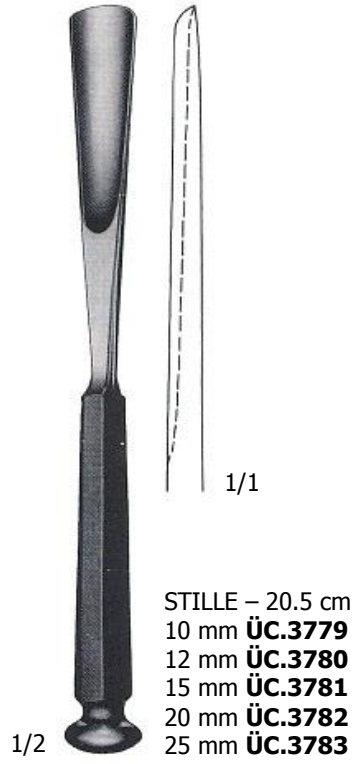

ÜC.3770

ÜC.3771

ÜC.3772

ÜC.3773

1/2

LAMBOTTE – 12.5 cm
4 mm ÜC.3768
6 mm ÜC.3769
8 mm ÜC.3770
10 mm ÜC.3771
12 mm ÜC.3772
15 mm ÜC.3773

1/1

LEXER – 22 cm
5 mm **ÜC.3802**
7 mm **ÜC.3803**
10 mm **ÜC.3804**
15 mm **ÜC.3805**
20 mm **ÜC.3806**
25 mm **ÜC.3807**
30 mm **ÜC.3808**