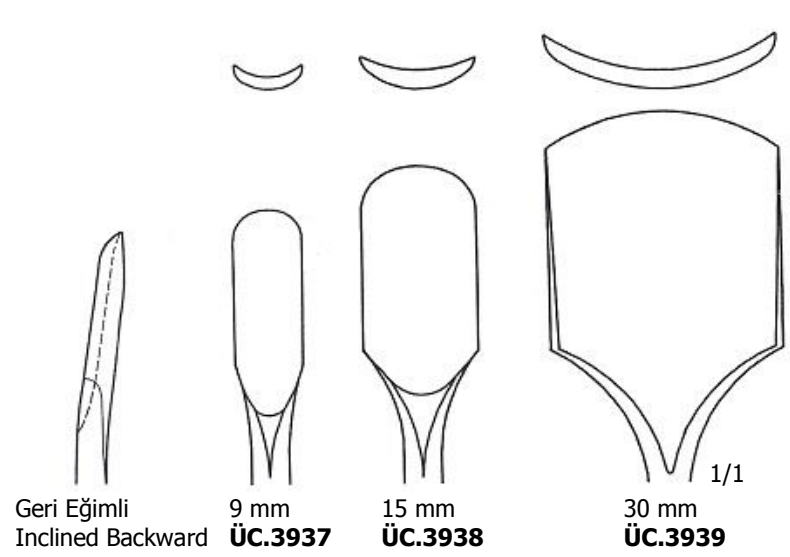

1/2

HIBS – 24 cm
6 mm **ÜC.3869**
13 mm **ÜC.3870**
19 mm **ÜC.3871**
25 mm **ÜC.3872**
32 mm **ÜC.3873**

1/2

1/1

HIBS – 24 cm
6 mm **ÜC.3874**
13 mm **ÜC.3875**
19 mm **ÜC.3876**
25 mm **ÜC.3877**
32 mm **ÜC.3878**

1/2

1/1

HIBS – 24 cm
6 mm **ÜC.3879**
13 mm **ÜC.3880**
19 mm **ÜC.3881**
25 mm **ÜC.3882**
32 mm **ÜC.3883**

1/2

1/1

HIBS – 24 cm
6 mm **ÜC.3884**
13 mm **ÜC.3885**
19 mm **ÜC.3886**
25 mm **ÜC.3887**
32 mm **ÜC.3888**

1/2

1/1

HIBS – 24 cm
6 mm **ÜC.3889**
13 mm **ÜC.3890**
19 mm **ÜC.3891**
25 mm **ÜC.3892**
32 mm **ÜC.3893**

1/2

1/1

Kısa Bleydli
Short Blade
40 mm

R=40 mm
R=50 mm

1/2