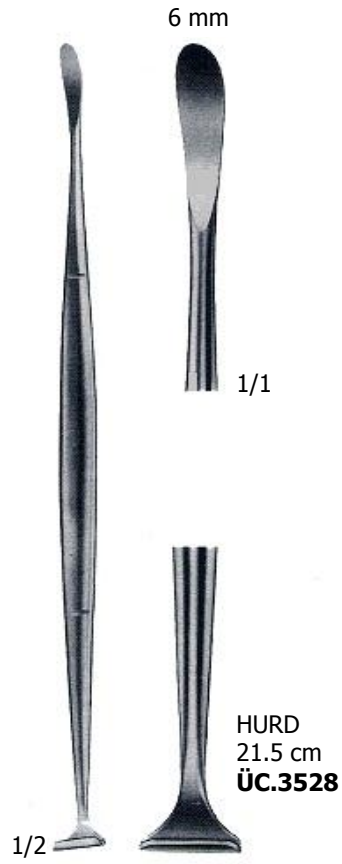

1/2 WOODSON
25 cm
ÜC.3516

1/2 MILLIGAN
21 cm
ÜC.3517

1/2 18 cm
ÜC.3518

1/2 MANNERFELT
15 cm
ÜC.3519

COTTE – 20 cm
Sivri/Sharp
Sivri/Sharp **ÜC.3520**

KILLIAN – 18.5 cm
Sivri/Sharp
Künt/Blunt **ÜC.3521**

MAC DONALD – 18.5 cm
Künt/Blunt
Künt/Blunt **ÜC.3522**

HOWARTH – 21.5 cm
Sivri/Sharp
Künt/Blunt **ÜC.3523**

MOLT – 18 cm
Sivri/Sharp
Sivri/Sharp **ÜC.3524**

MEAD – 16.5 cm
Sivri/Sharp
Sivri/Sharp **ÜC.3525**

1/2
MC KENTY – 15.5 cm
ÜC.3534

1/2
KÖNIG – 15.5 cm
ÜC.3536

1/2
PARTSCH – 15 cm
ÜC.3537

1/2
PARTSCH-LANGE – 14.5 cm
ÜC.3538

1/2
JOSEPH – 21 cm
ÜC.3539

1/2
WILLIGER – 16 cm
ÜC.3540

1/2
TRELAT – 15 cm
ÜC.3541

1/2
WILLIGER – 14 cm
ÜC.3542

1/2
BÜCHS – 19 cm
ÜC.3572

1/2
KRAMER – 18.5 cm
ÜC.3573