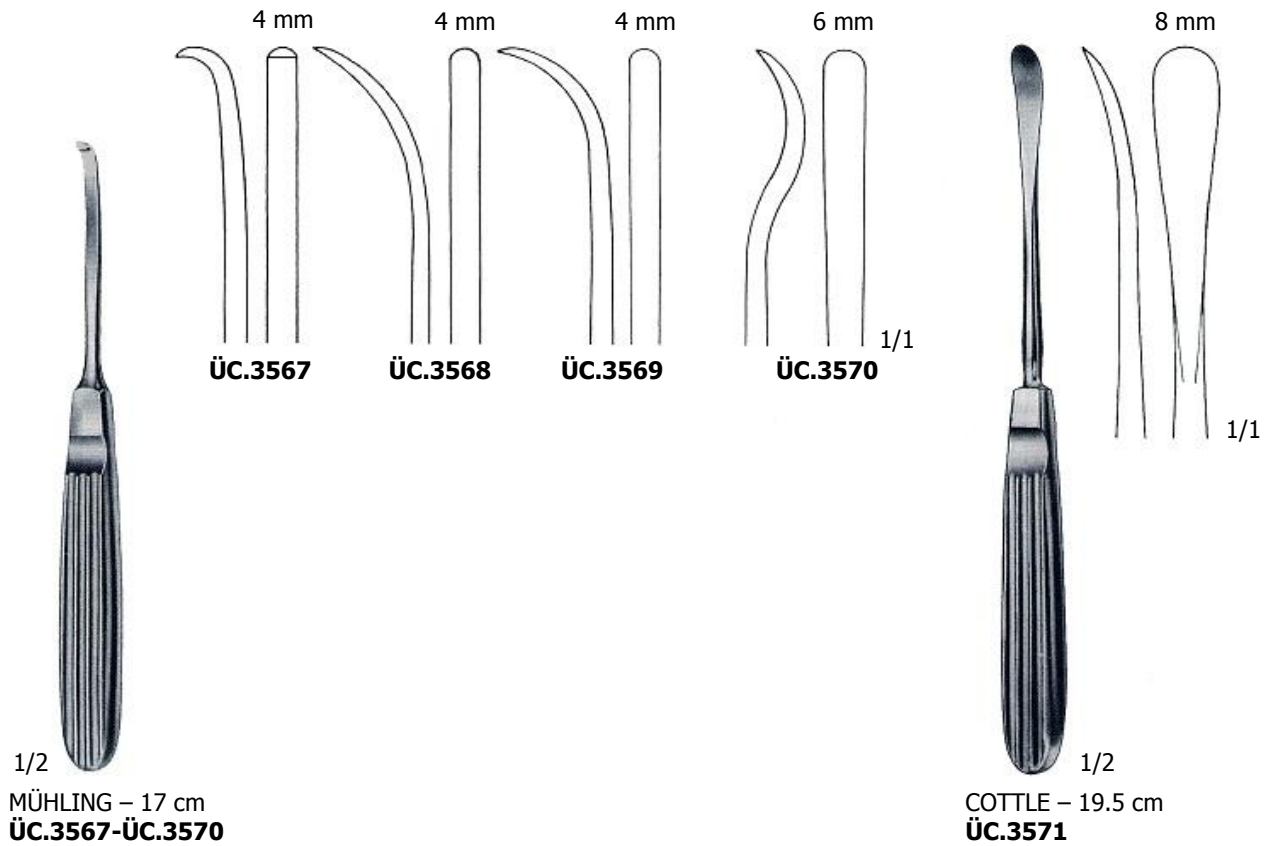

1/2
PARTSCH – 15 cm
ÜC.3537

1/2
PARTSCH-LANGE – 14.5 cm
ÜC.3538

1/2
JOSEPH – 21 cm
ÜC.3539

1/2
WILLIGER – 16 cm
ÜC.3540

1/2
TRELAT – 15 cm
ÜC.3541

1/2
WILLIGER – 14 cm
ÜC.3542

1/2
BÜCHS – 19 cm
ÜC.3572

1/2
KRAMER – 18.5 cm
ÜC.3573

1/2
KRAMER – 19 cm
ÜC.3574

1/2
JANSEN – 16.5 cm
ÜC.3575

1/2
ADSON – 17 cm
ÜC.3576-ÜC.3579

1/2
16.5 cm
ÜC.3580-ÜC.3581

1/2
FARABEUf-COLLIN – 16 cm
Üc.3582

1/2
FARABEUf-COLLIN – 16 cm
Üc.3583

1/2
FARABEUf – 14 cm
Üc.3584

1/2
FARABEUf – 14 cm
Üc.3585

1/2
SELDIN – 19.5 cm
Üc.3586

1/2
SELDIN – 19.5 cm
Üc.3587

1/2
LANGENBECK – 19 cm
Üc.3588

1/2
SEDILOT – 18.5 cm
Üc.3589

ÜC.3590 ÜC.3591

1/2

14 cm