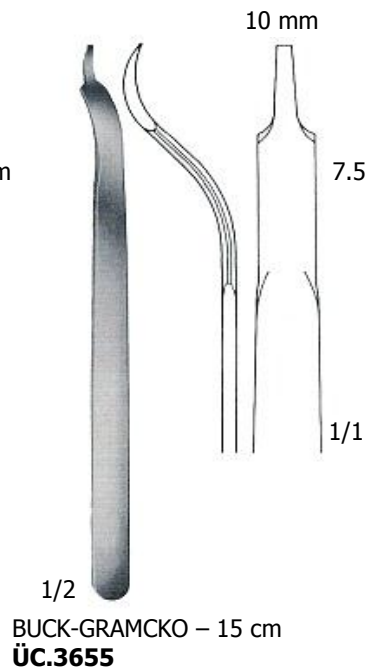

WILLIGER – 17 cm
ÜC.3636

WILLIGER – 16.5 cm
ÜC.3637

15.5 cm
ÜC.3638

KÖNIG – 15.5 cm
ÜC.3639-ÜC.3640

LANGENBECK – 23 cm
ÜC.3641

LANGENBECK – 19.5 cm
ÜC.3642-ÜC.3643

QUERVAIN – 19.5 cm
ÜC.3644

SEBILEAU – 17.5 cm
ÜC.3645