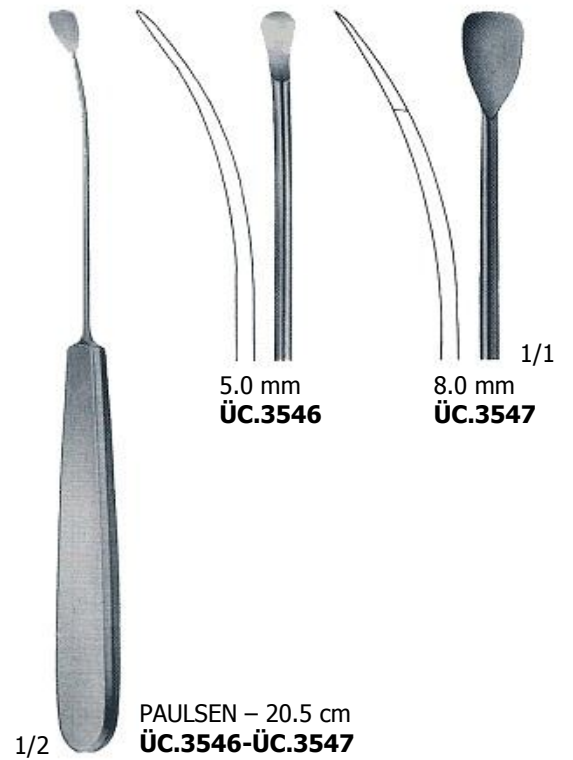

1/2
PARTSCH – 15 cm
ÜC.3537

1/2
PARTSCH-LANGE – 14.5 cm
ÜC.3538

1/2
JOSEPH – 21 cm
ÜC.3539

1/2
WILLIGER – 16 cm
ÜC.3540

1/2
TRELAT – 15 cm
ÜC.3541

1/2
WILLIGER – 14 cm
ÜC.3542

1/2
BÜCHS – 19 cm
ÜC.3572

1/2
KRAMER – 18.5 cm
ÜC.3573