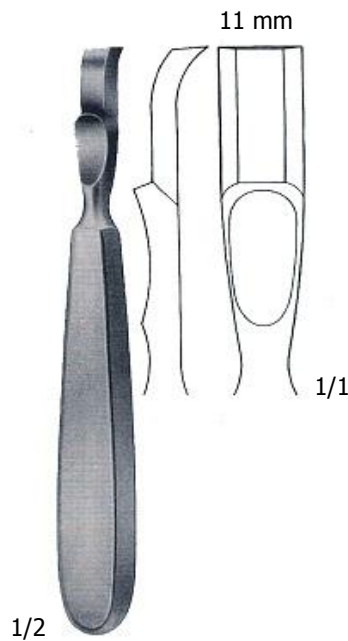

1/2
PARTSCH – 15 cm
ÜC.3537

1/2
PARTSCH-LANGE – 14.5 cm
ÜC.3538

1/2
JOSEPH – 21 cm
ÜC.3539

1/2
WILLIGER – 16 cm
ÜC.3540

1/2
TRELAT – 15 cm
ÜC.3541

1/2
WILLIGER – 14 cm
ÜC.3542

1/2
BÜCHS – 19 cm
ÜC.3572

1/2
KRAMER – 18.5 cm
ÜC.3573

1/2
KRAMER – 19 cm
ÜC.3574

1/2
JANSEN – 16.5 cm
ÜC.3575

1/2
ADSON – 17 cm
ÜC.3576-ÜC.3579

1/2
16.5 cm
ÜC.3580-ÜC.3581

1/2
FARABEUf-COLLIN – 16 cm
Üc.3582

1/2
FARABEUf-COLLIN – 16 cm
Üc.3583

1/2
FARABEUf – 14 cm
Üc.3584

1/2
FARABEUf – 14 cm
Üc.3585

1/2
SELDIN – 19.5 cm
Üc.3586

1/2
SELDIN – 19.5 cm
Üc.3587

1/2
LANGENBECK – 19 cm
Üc.3588

1/2
SEDILOT – 18.5 cm
Üc.3589

ÜC.3590 ÜC.3591

1/2

14 cm