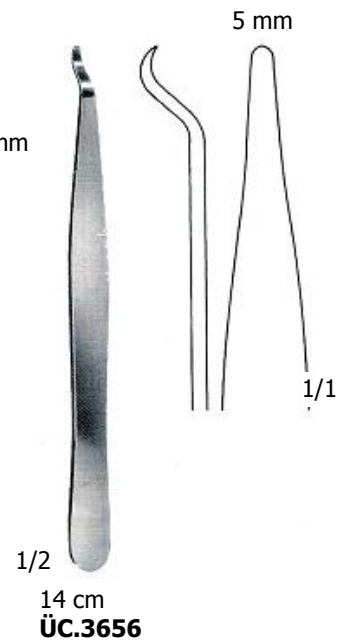

WILLIGER – 17 cm
ÜC.3636

WILLIGER – 16.5 cm
ÜC.3637

15.5 cm
ÜC.3638

KÖNIG – 15.5 cm
ÜC.3639-ÜC.3640

LANGENBECK – 23 cm
ÜC.3641

LANGENBECK – 19.5 cm
ÜC.3642-ÜC.3643

QUERVAIN – 19.5 cm
ÜC.3644

SEBILEAU – 17.5 cm
ÜC.3645

SCHUMACHER-WAGNER – 34.5 cm
ÜC.3669

SCHUMACHER – 29 cm
ÜC.3670

1/2
HOHMANN-ALDINGER – 27 cm
ÜC.3671

1/2
BLOUNT – 26 cm
ÜC.3672

1/2
BLOUNT – 27 cm
ÜC.3673

26 mm

1/2
38 cm
Femur Ekartörü
Femoral Retractor
ÜC.3674

1/2
COTTE – 18 cm
8 mm **ÜC.3748**

1/2
LUCAS – 16 cm
3 mm **ÜC.3749**
5 mm **ÜC.3750**

1/2
LUCAS – 16 cm
4 mm **ÜC.3751**
6 mm **ÜC.3752**

1/2
MANNERFELT – 15.5 cm
3 mm **ÜC.3753**

1/2
MANNERFELT – 15.5 cm
4 mm **ÜC.3754**
6 mm **ÜC.3755**
8 mm **ÜC.3756**