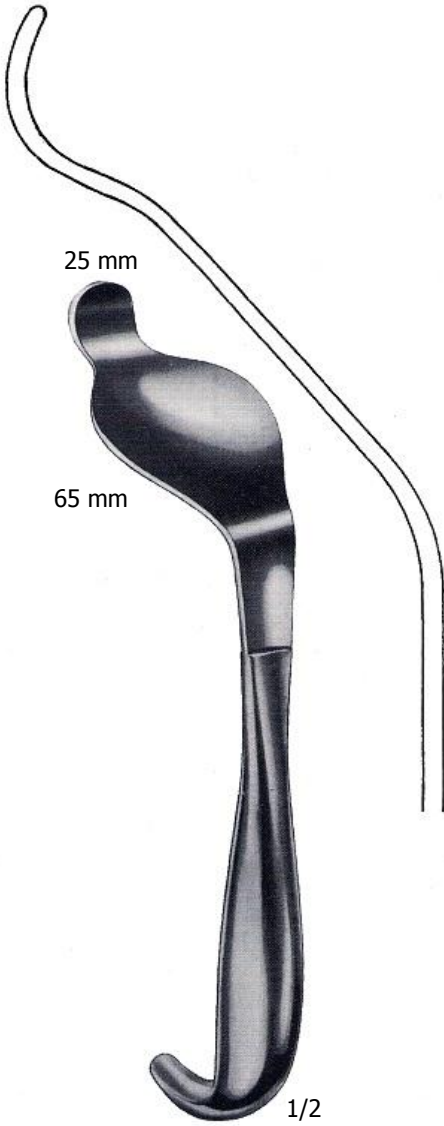

40 mm

1/2
32 cm
ÜC.3675

40 mm

1/2
32 cm
ÜC.3676

BENNETT – 23.5 cm
15 mm – 55 mm
Küçük/Small
ÜC.3677

BENNETT – 23.5 cm
25 mm – 65 mm
Büyük/Big
ÜC.3678

COBRA – 28 cm
ÜC.3679-ÜC.3681

MURPHY-LANE – 34 cm
Düzeltilme Elevatörü
Luxation Lever
ÜC.3682

TAGER – 17.5 cm
Mafsal Elevatörleri
Bone lever for angle joint operations
ÜC.3683

13.5 cm
ÜC.3690

13.5 cm
ÜC.3691

11 cm
ÜC.3692

11 cm
ÜC.3693

KRAMER – 21.5 cm
ÜC.3694

THIES – 16 cm
2 mm ÜC.3695
3 mm ÜC.3696
4 mm ÜC.3697